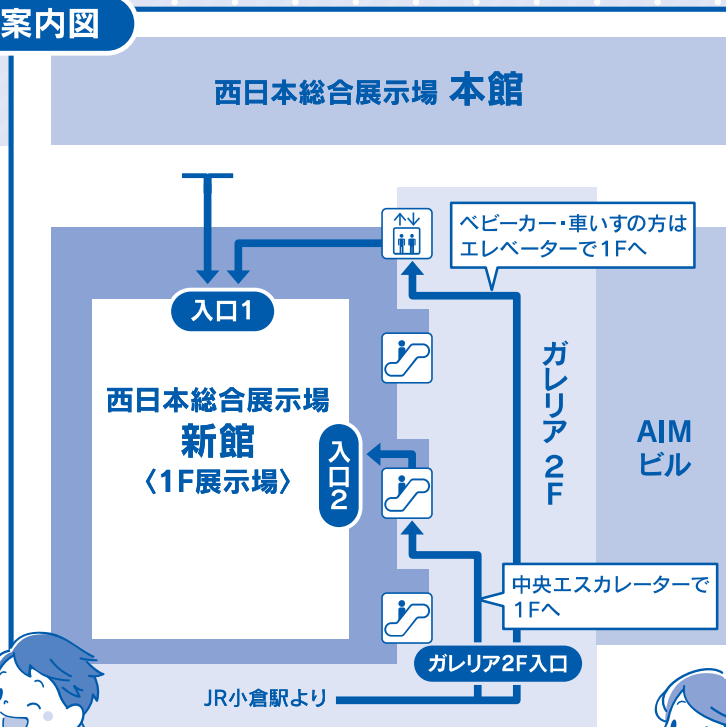

当日は公共交通機関をご利用ください

**JR小倉駅
新幹線口より
徒歩5分**

会場入口案内図

■主催 北九州市

■主管 第61回 小倉北区子どもまつり実行委員会

小倉北区子ども会育成協議会 小倉北区青少年育成協議会 北九州市私立幼稚園連盟(第1ブロック)
北九州市立幼稚園(市立小倉幼稚園) 小倉北区少年補導委員連絡会議 小倉北区スポーツ推進委員協議会
小倉北区連合婦人会 日本ボーイスカウト福岡県連盟北九州地区協議会 ガールスカウト福岡県第9団
小倉北区子育てサポーターの会「ミサンガ」 北九州市地域活動連絡協議会(母親クラブ)
北九州市社会福祉協議会小倉北区事務所 小倉北消防署 北九州市福祉事業団(貴船児童館・中島児童館・新政町児童館)
小倉北区食生活改善推進員協議会 [順不同]