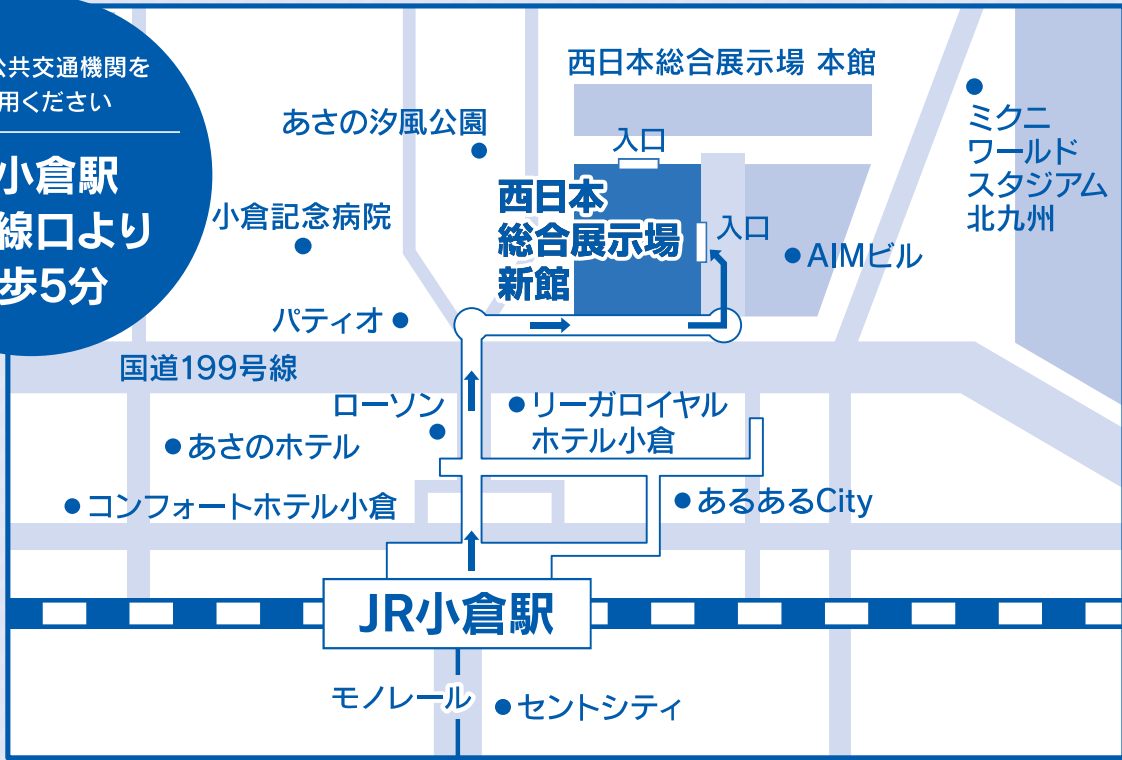

当日は公共交通機関をご利用ください

**JR小倉駅
新幹線口より
徒歩5分**

会場入口案内図

■主催 北九州市

■主管 第61回 小倉北区子どもまつり実行委員会

小倉北区子ども会育成協議会 小倉北区青少年育成協議会 北九州市私立幼稚園連盟(第1ブロック)
北九州市立幼稚園(市立小倉幼稚園) 小倉北区少年補導委員連絡会議 小倉北区スポーツ推進委員協議会
小倉北区連合婦人会 日本ボーイスカウト福岡県連盟北九州地区協議会 ガールスカウト福岡県第9団
小倉北区子育てサポーターの会「ミサンガ」 北九州市地域活動連絡協議会(母親クラブ)
北九州市社会福祉協議会小倉北区事務所 小倉北消防署 北九州市福祉事業団(貴船児童館・中島児童館・新政町児童館)
小倉北区食生活改善推進員協議会 [順不同]