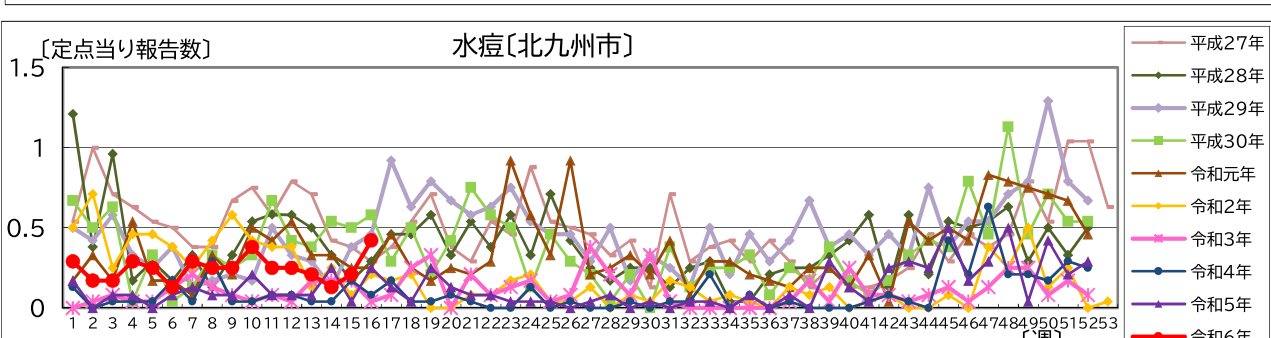

インフルエンザ等定点推移グラフ[平成27年～令和6年]

インフルエンザ等定点推移グラフ[平成27年～令和6年]