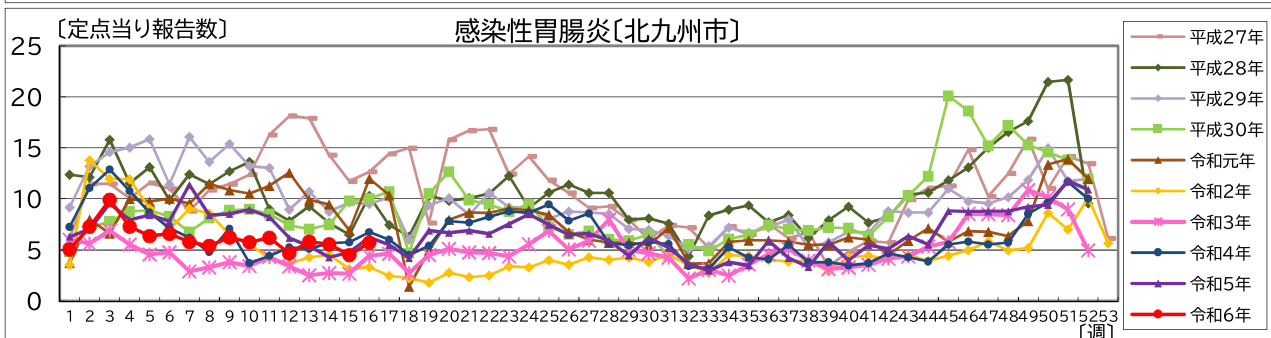

インフルエンザ等定点推移グラフ[平成27年～令和6年]

インフルエンザ等定点推移グラフ[平成27年～令和6年]