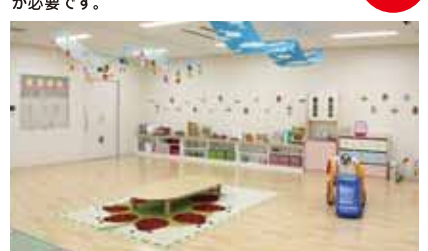

昔風のお屋敷で、さまざまな不思議が体験・発見できる楽しい空間。忍者になったつもりで、お屋敷の中を自由に探検してみよう。

有料

●大人300円 ●子ども200円

「?」のボックスをさがしだそう!

⑦ まちかど探偵

館内で「?」ハテナマークのついたボックスを探し、クイズやなぞなぞを解くゲームで、全部で3コースあります。

有料

●1回/100円

お子さまをお預かりします。

子ども一時預かり室 (コムシティ1階)

生後6ヶ月から小学校就学前の乳幼児とその保護者のご利用できます。事前に登録・預かり予約が必要です。

有料

●午前10時～午後6時まで(詳しくはスタッフにお尋ねください)

いろいろな催し物にご利用ください。

⑨ 子どもホール

音楽会・演劇・学習発表会・講演会や子どもの館の楽しいイベントが催されるホールです。[舞台間口...10m、奥行き...4m、高さ...5.4m]

有料

●平日1時間
4,000円～
(詳しくはスタッフにお尋ねください)

イベントや各種教室にご利用できます。

⑩ プレイルーム

ダンス・大道芸・演劇など、各種レッスン・ワークショップ・サークル活動向きです。鏡・レッスンパー・更衣室(男女別)も完備しています。[287㎡]

有料

●平日1時間
750円～
(詳しくはスタッフにお尋ねください)

誕生日会やパーティー、会議等ができる部屋。