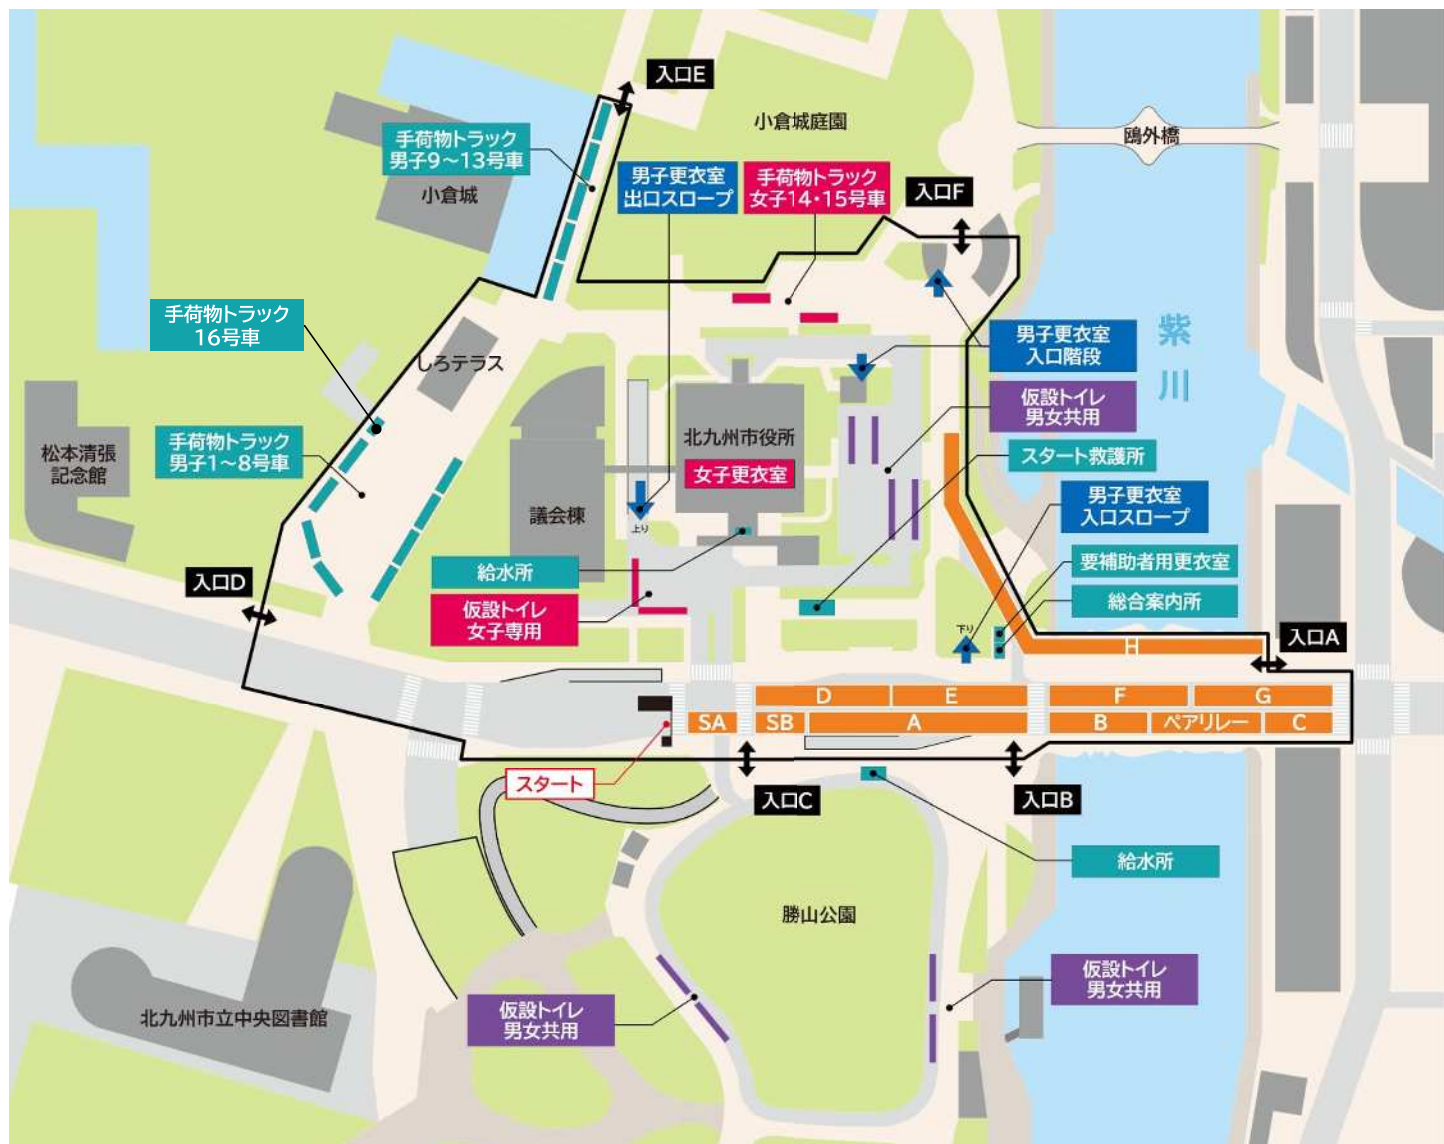

17. スタート会場図

ランナー専用エリア

アスリートビブスかスタッフパスがないと入れません

- ① 6時15分からは、本庁舎を中心に女子専用エリアが設けられます。
- ② 6時15分以降に集合等、本庁舎に入る必要のある方は、入口でスタッフパスを提示してください。
- ③ 本庁舎の「地下1階、1階、3階、4階」の男子トイレも女子専用トイレになります。
  男性は「屋外の仮設トイレ」もしくは「本庁舎2階の男子トイレ(スタッフのみ)」をご利用ください。