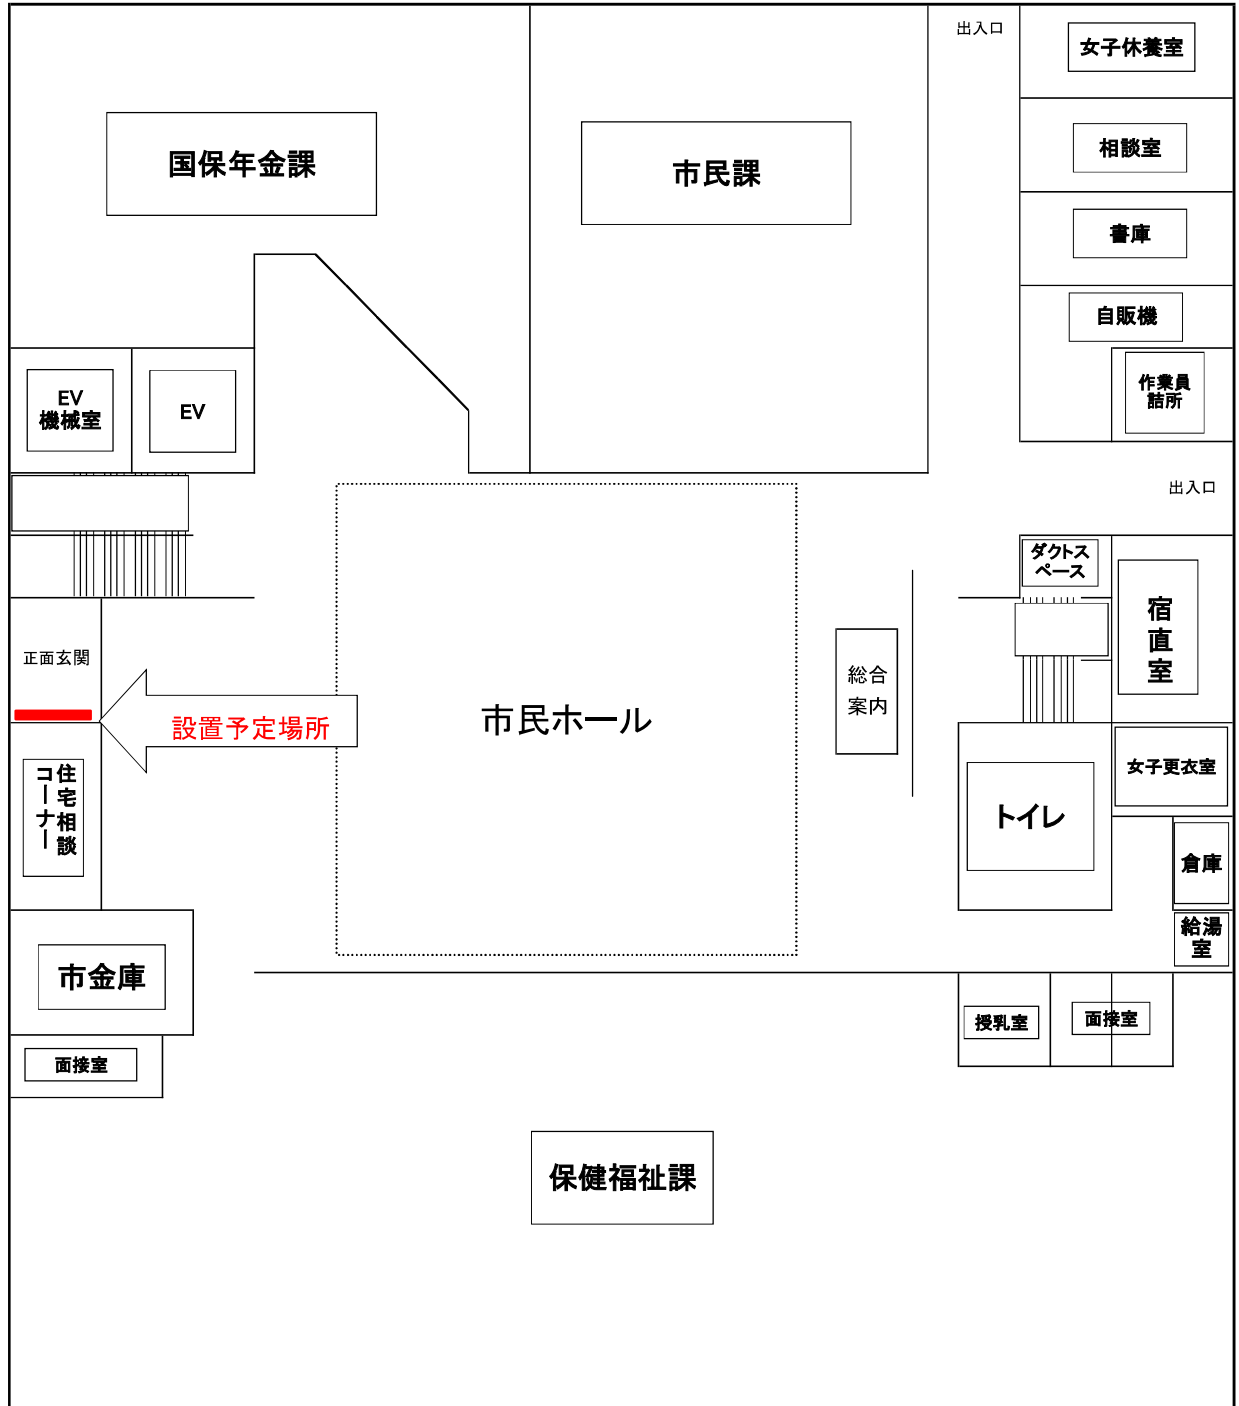

八幡東区役所 本館 1階

設置イメージ
<設置サイズ>

<現況写真>