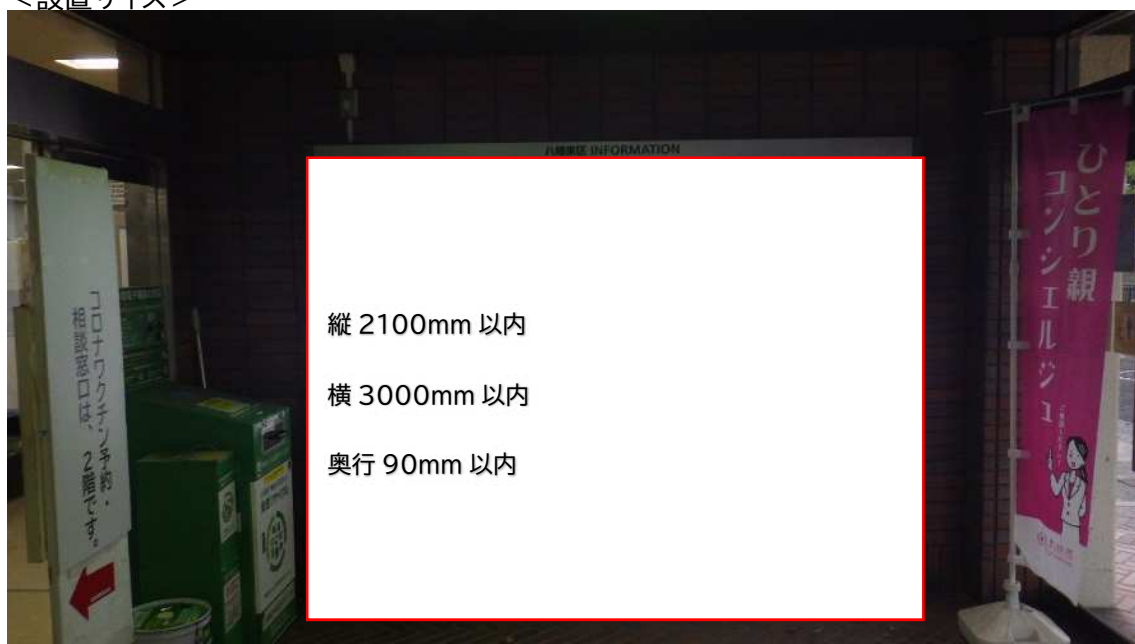

八幡東区役所 本館 1階

設置イメージ
<設置サイズ>

<現況写真>