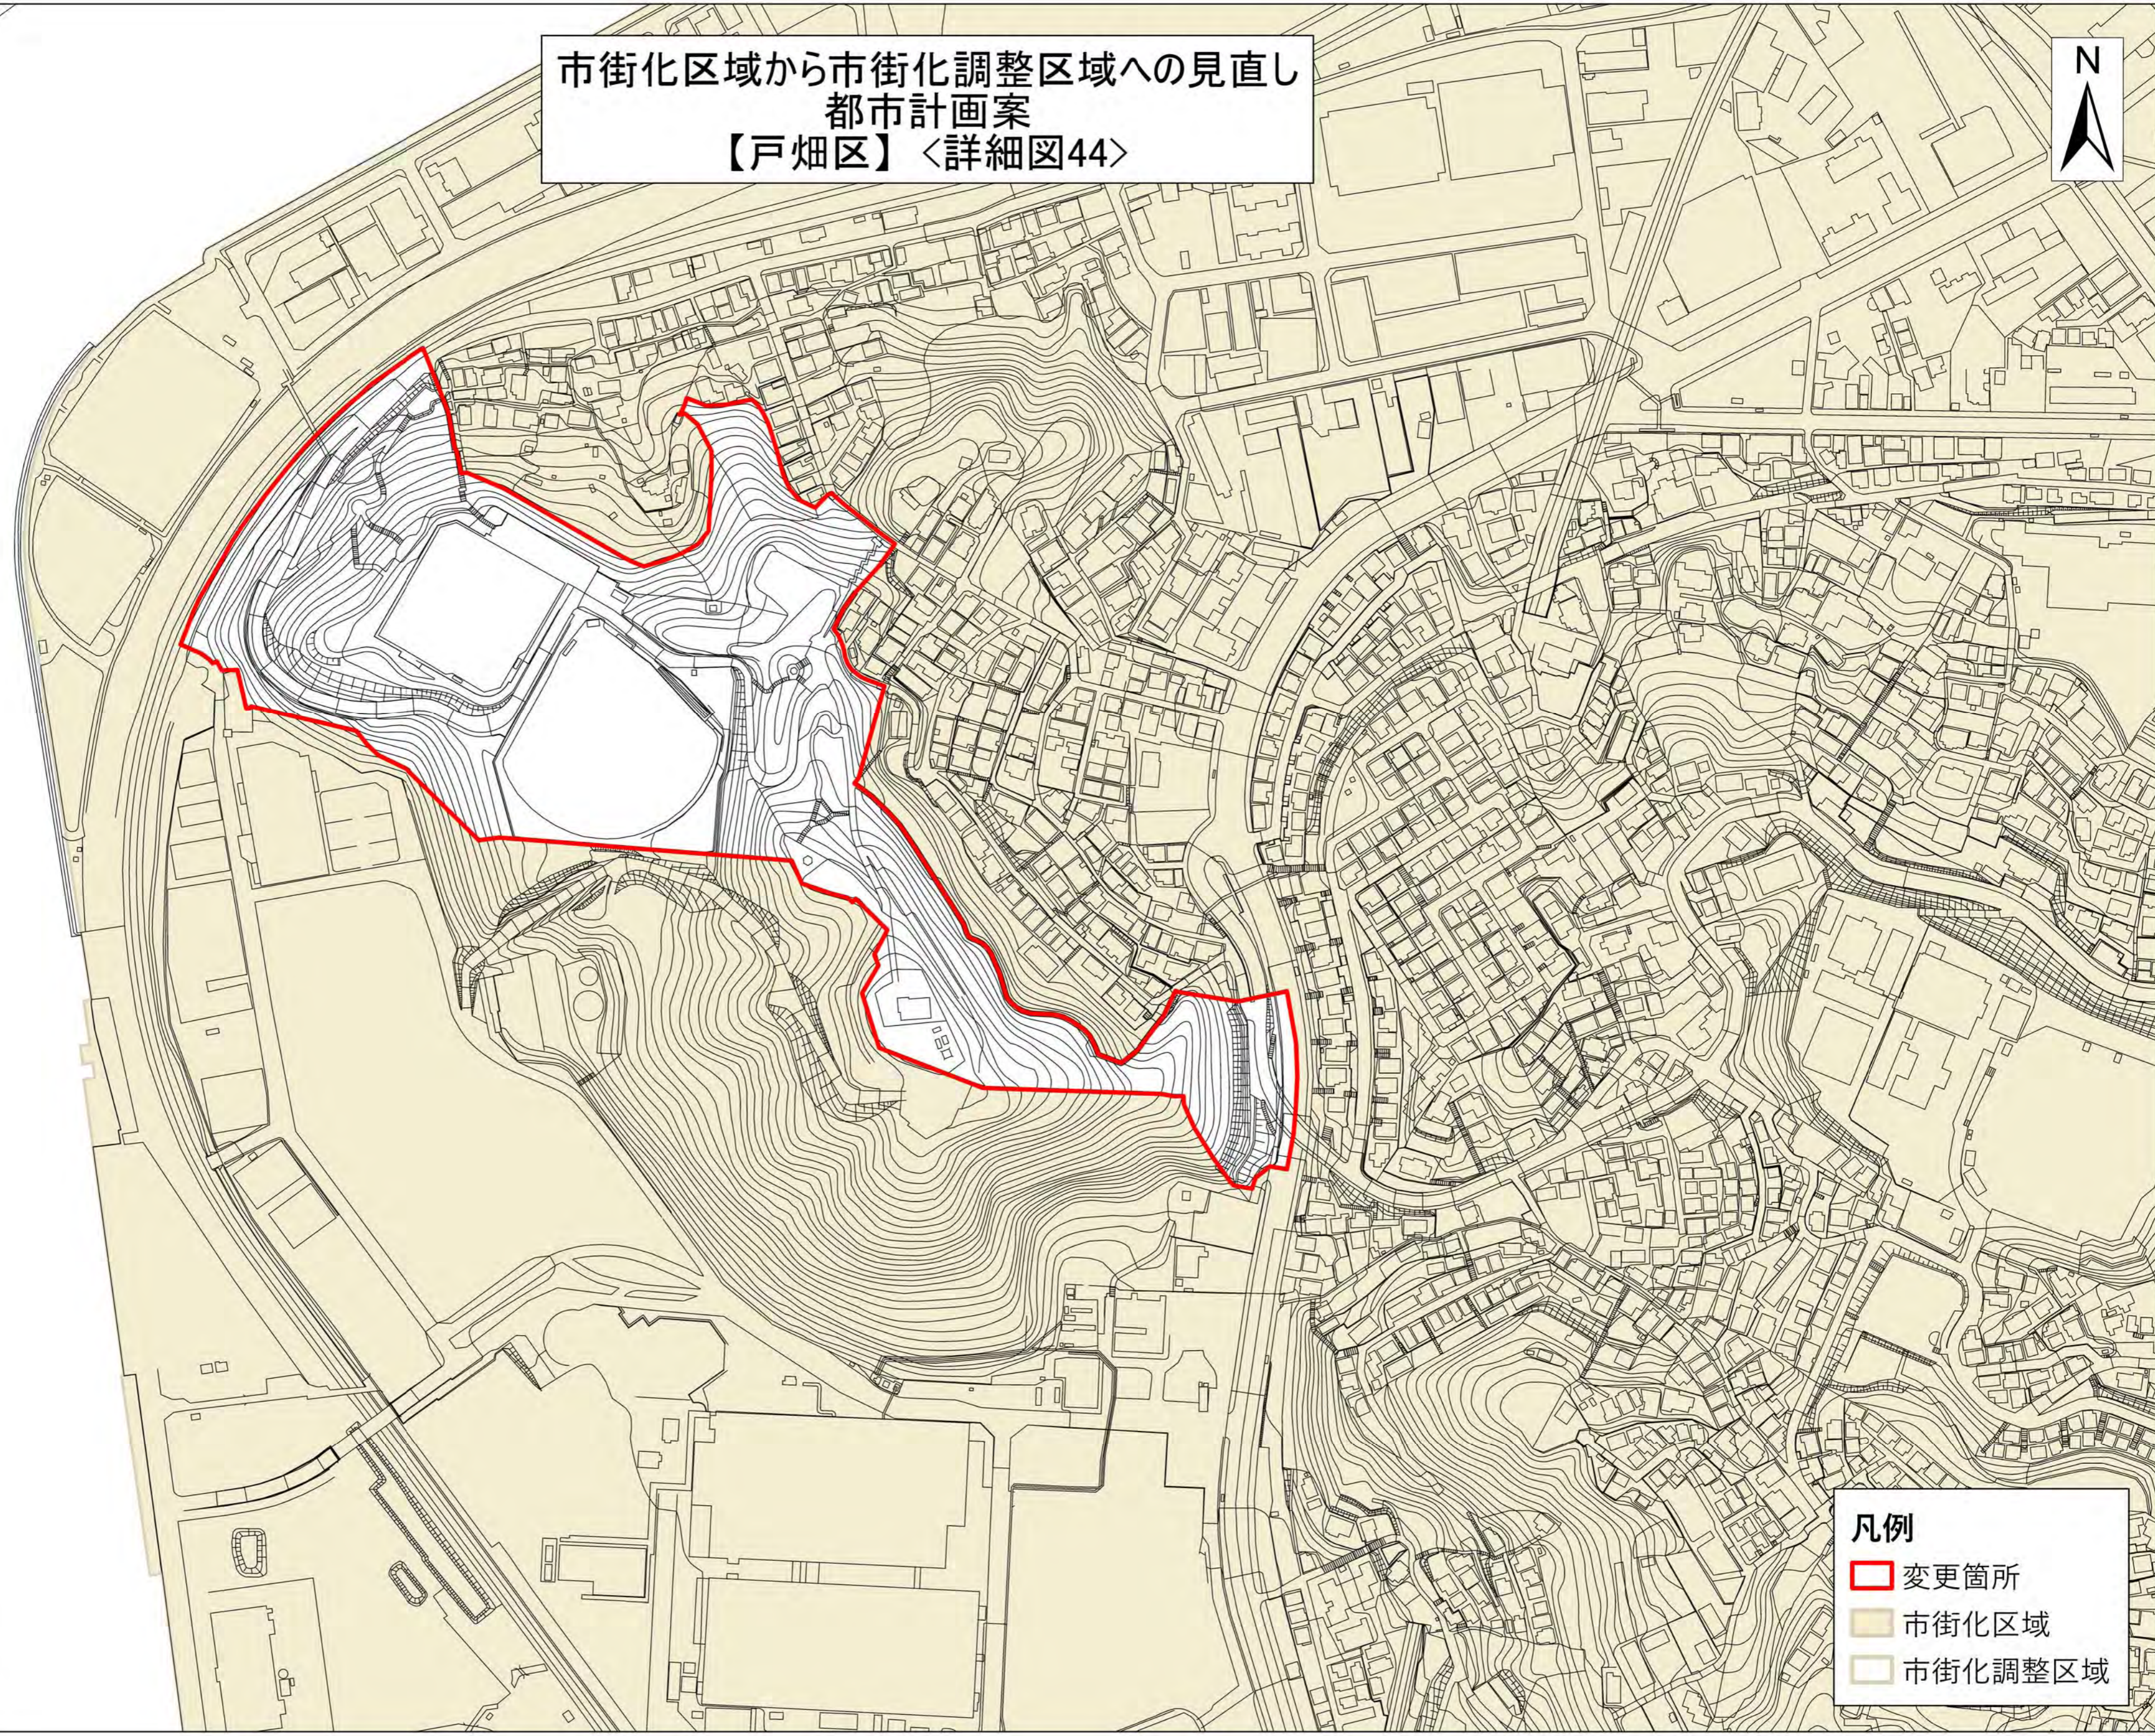

市街化区域から市街化調整区域へ
都市計画案
【戸畑区】〈詳細図44〉

- 凡例
- 変更箇所
 - 市街化区域
 - 市街化調整区域

1:2,500