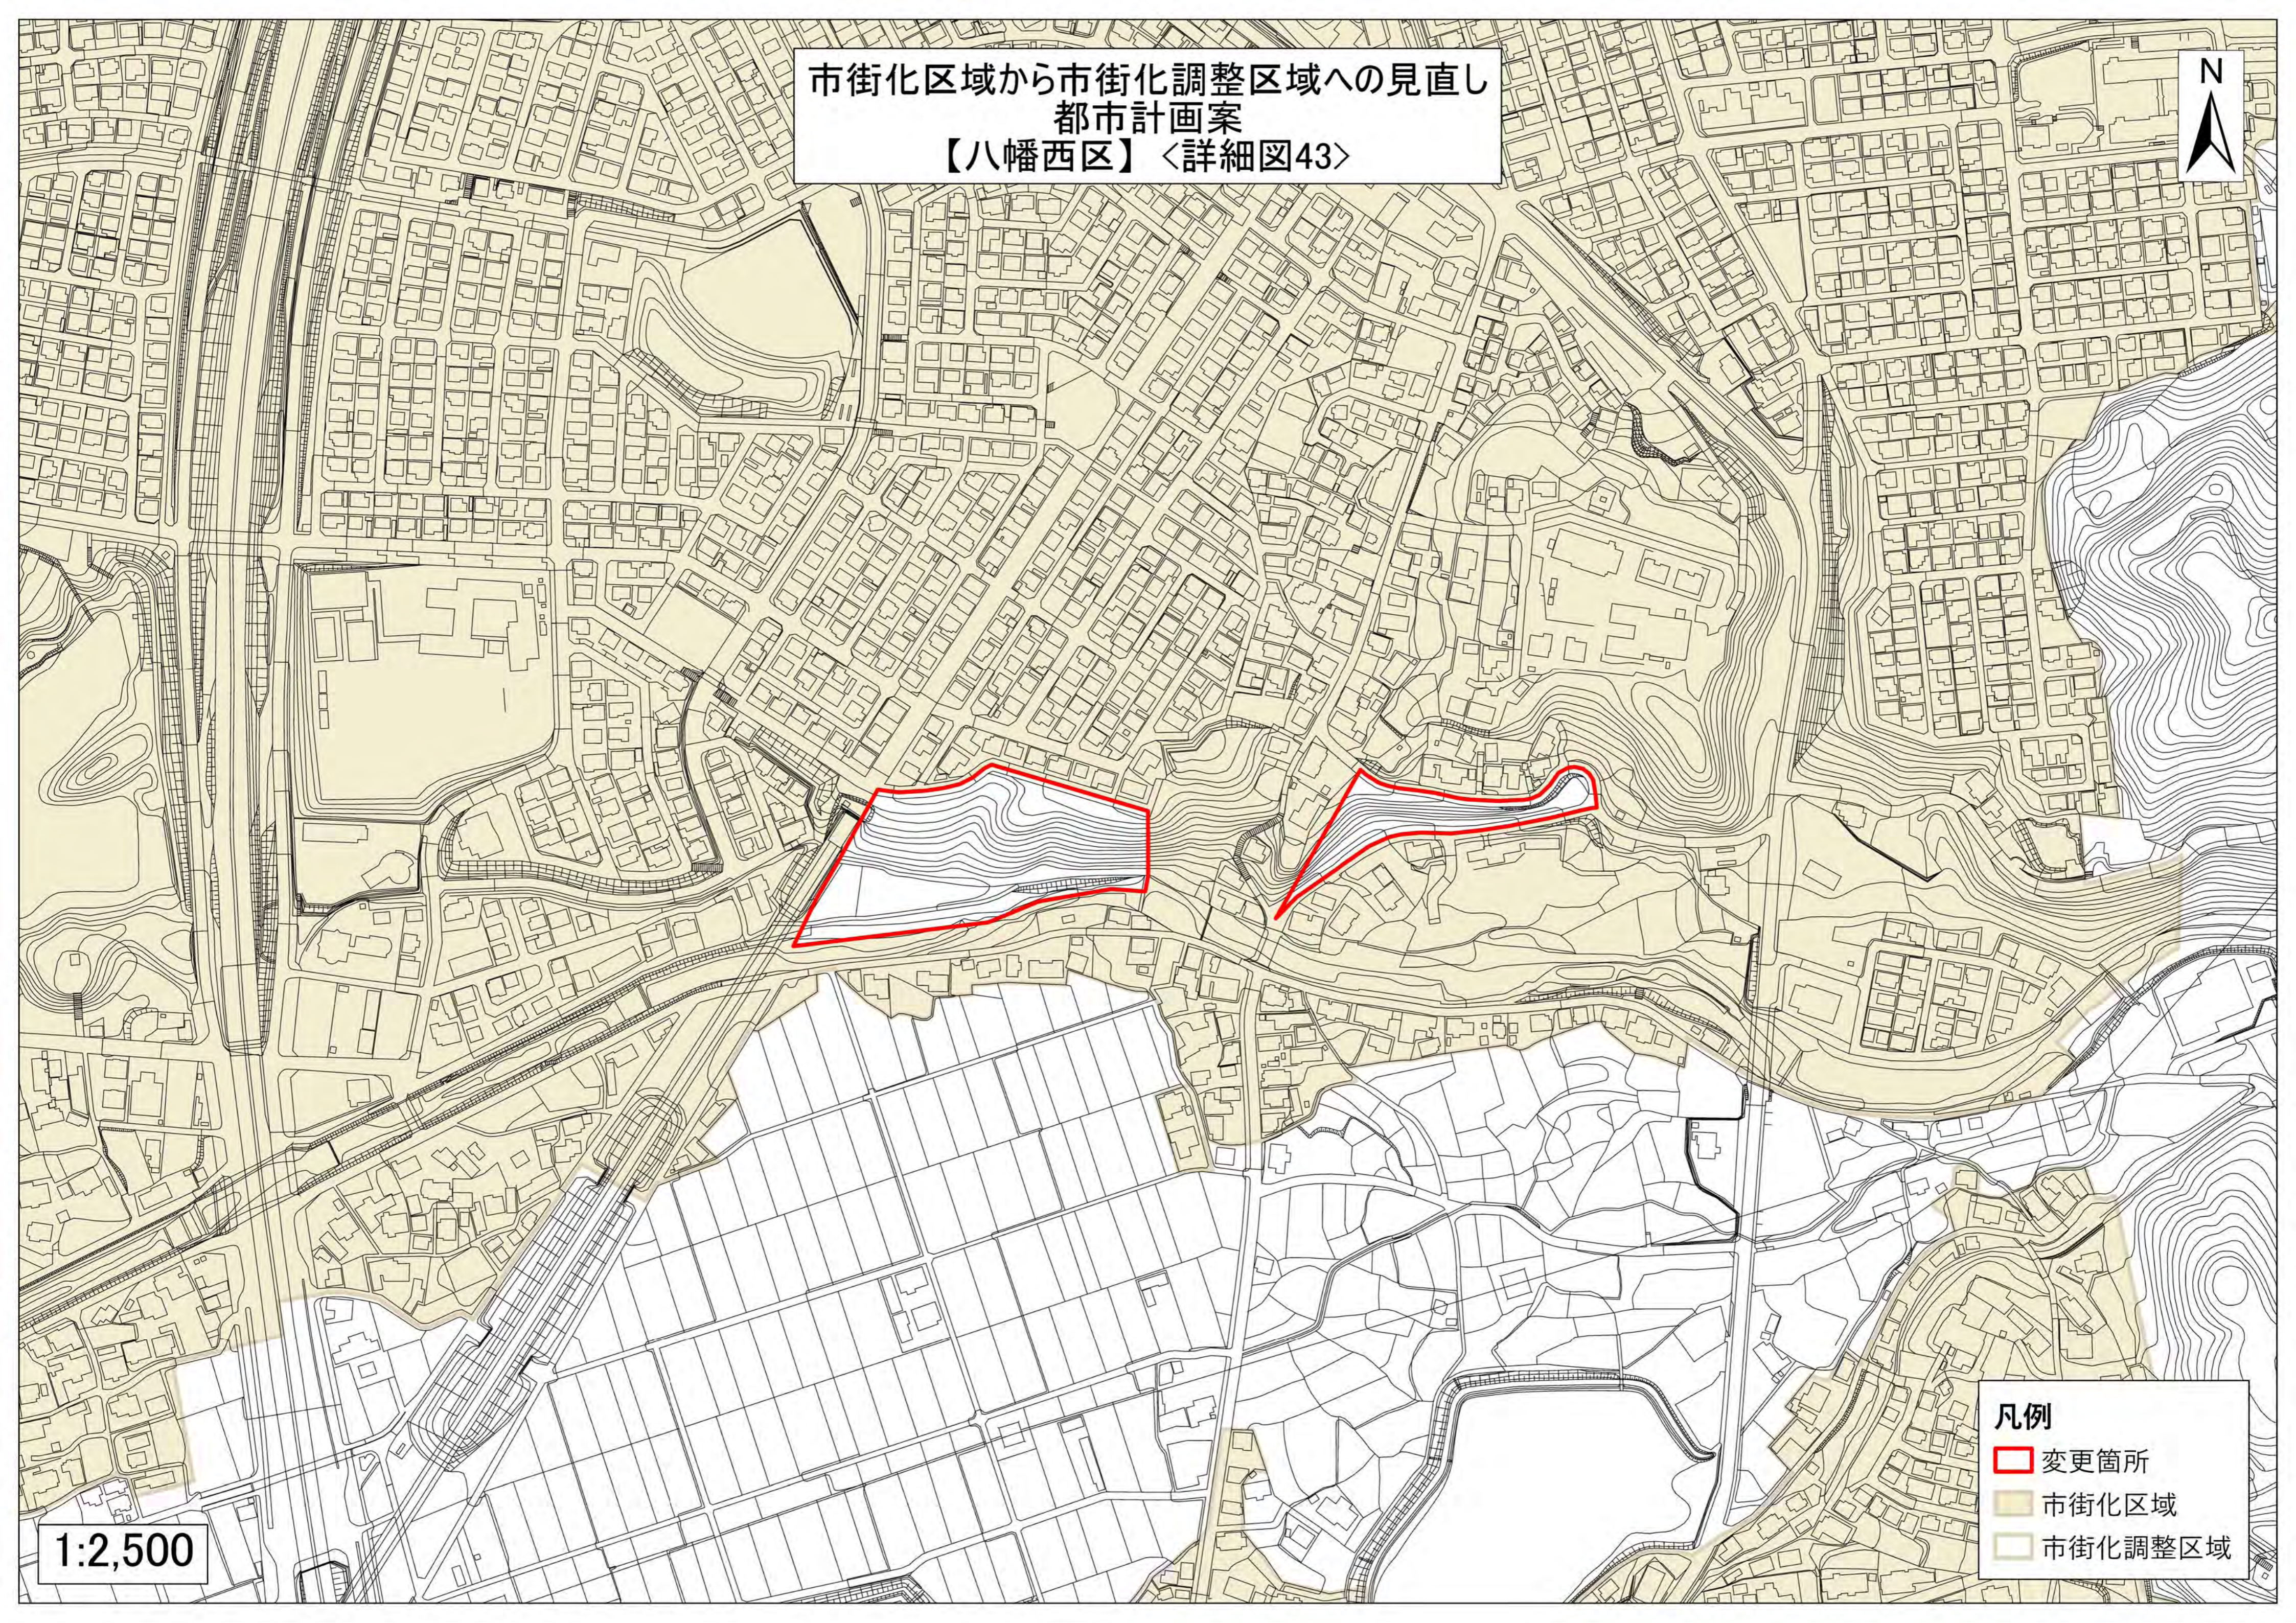

市街化区域から市街化調整区域へ
都市計画案
【八幡西区】〈詳細図43〉

- 凡例
- 変更箇所
 - 市街化区域
 - 市街化調整区域

1:2,500