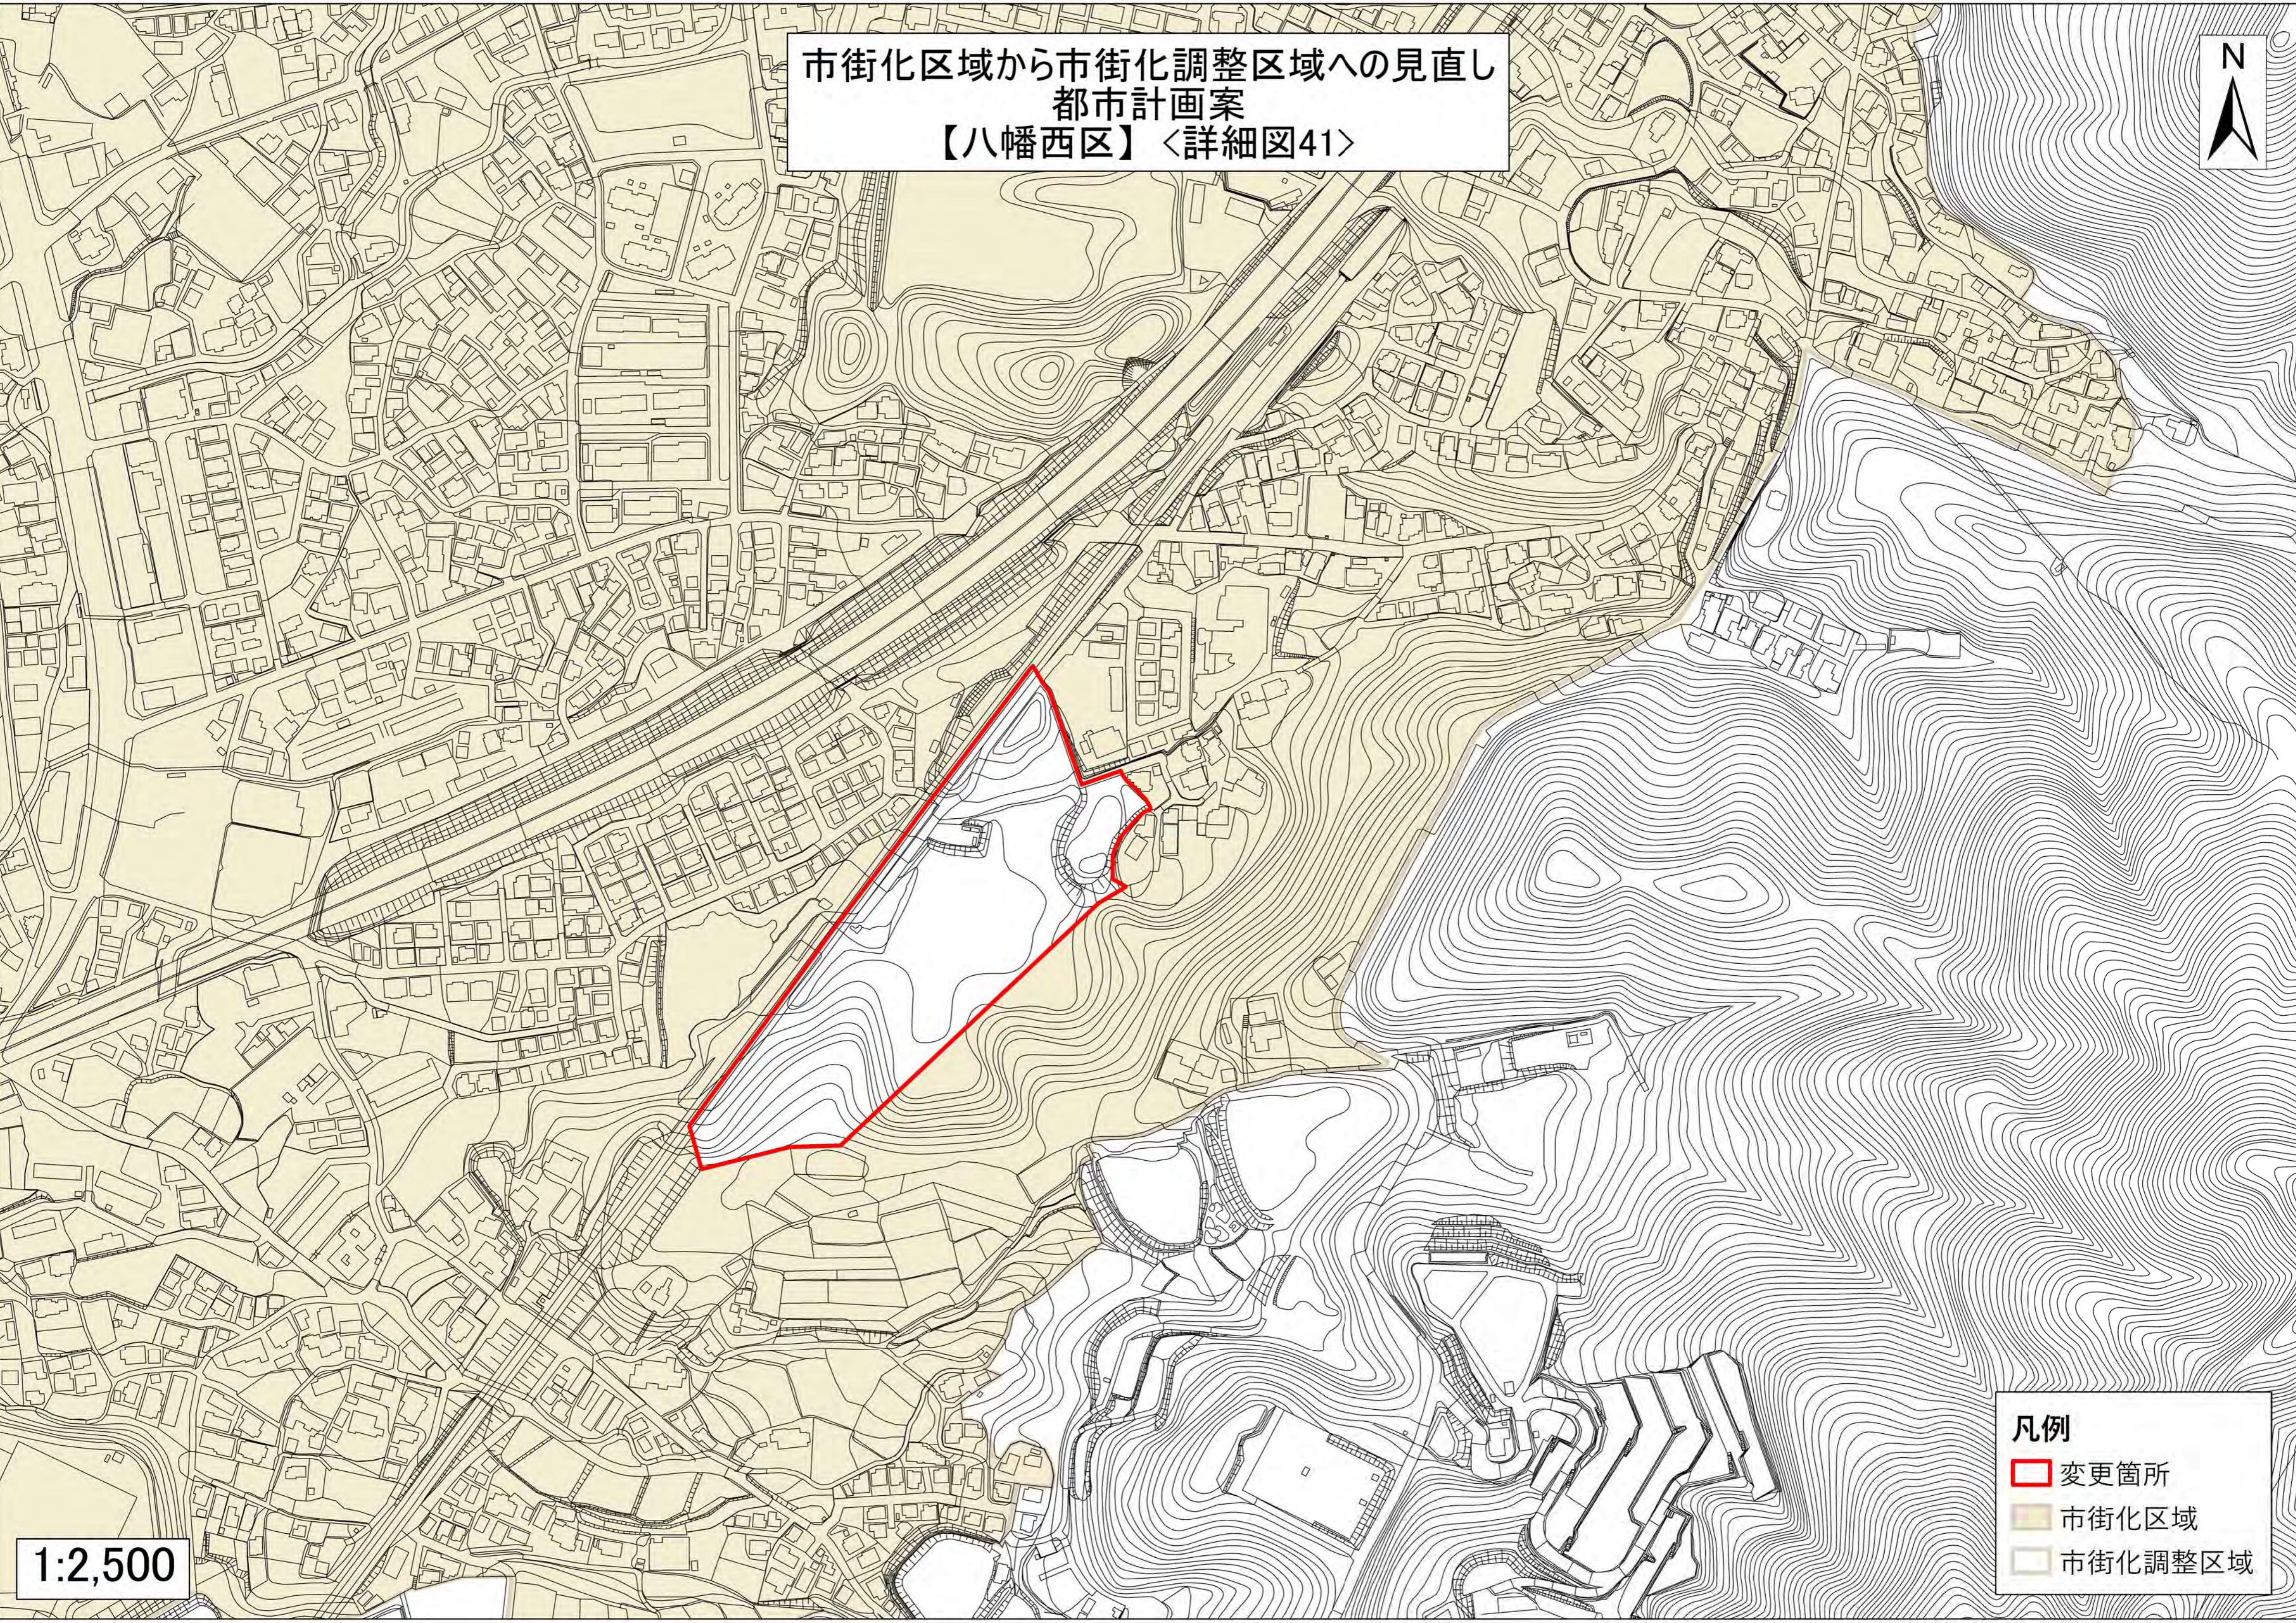

市街化区域から市街化調整区域へ  
都市計画案  
【八幡西区】〈詳細図41〉

- 凡例
- 変更箇所
  - 市街化区域
  - 市街化調整区域

1:2,500