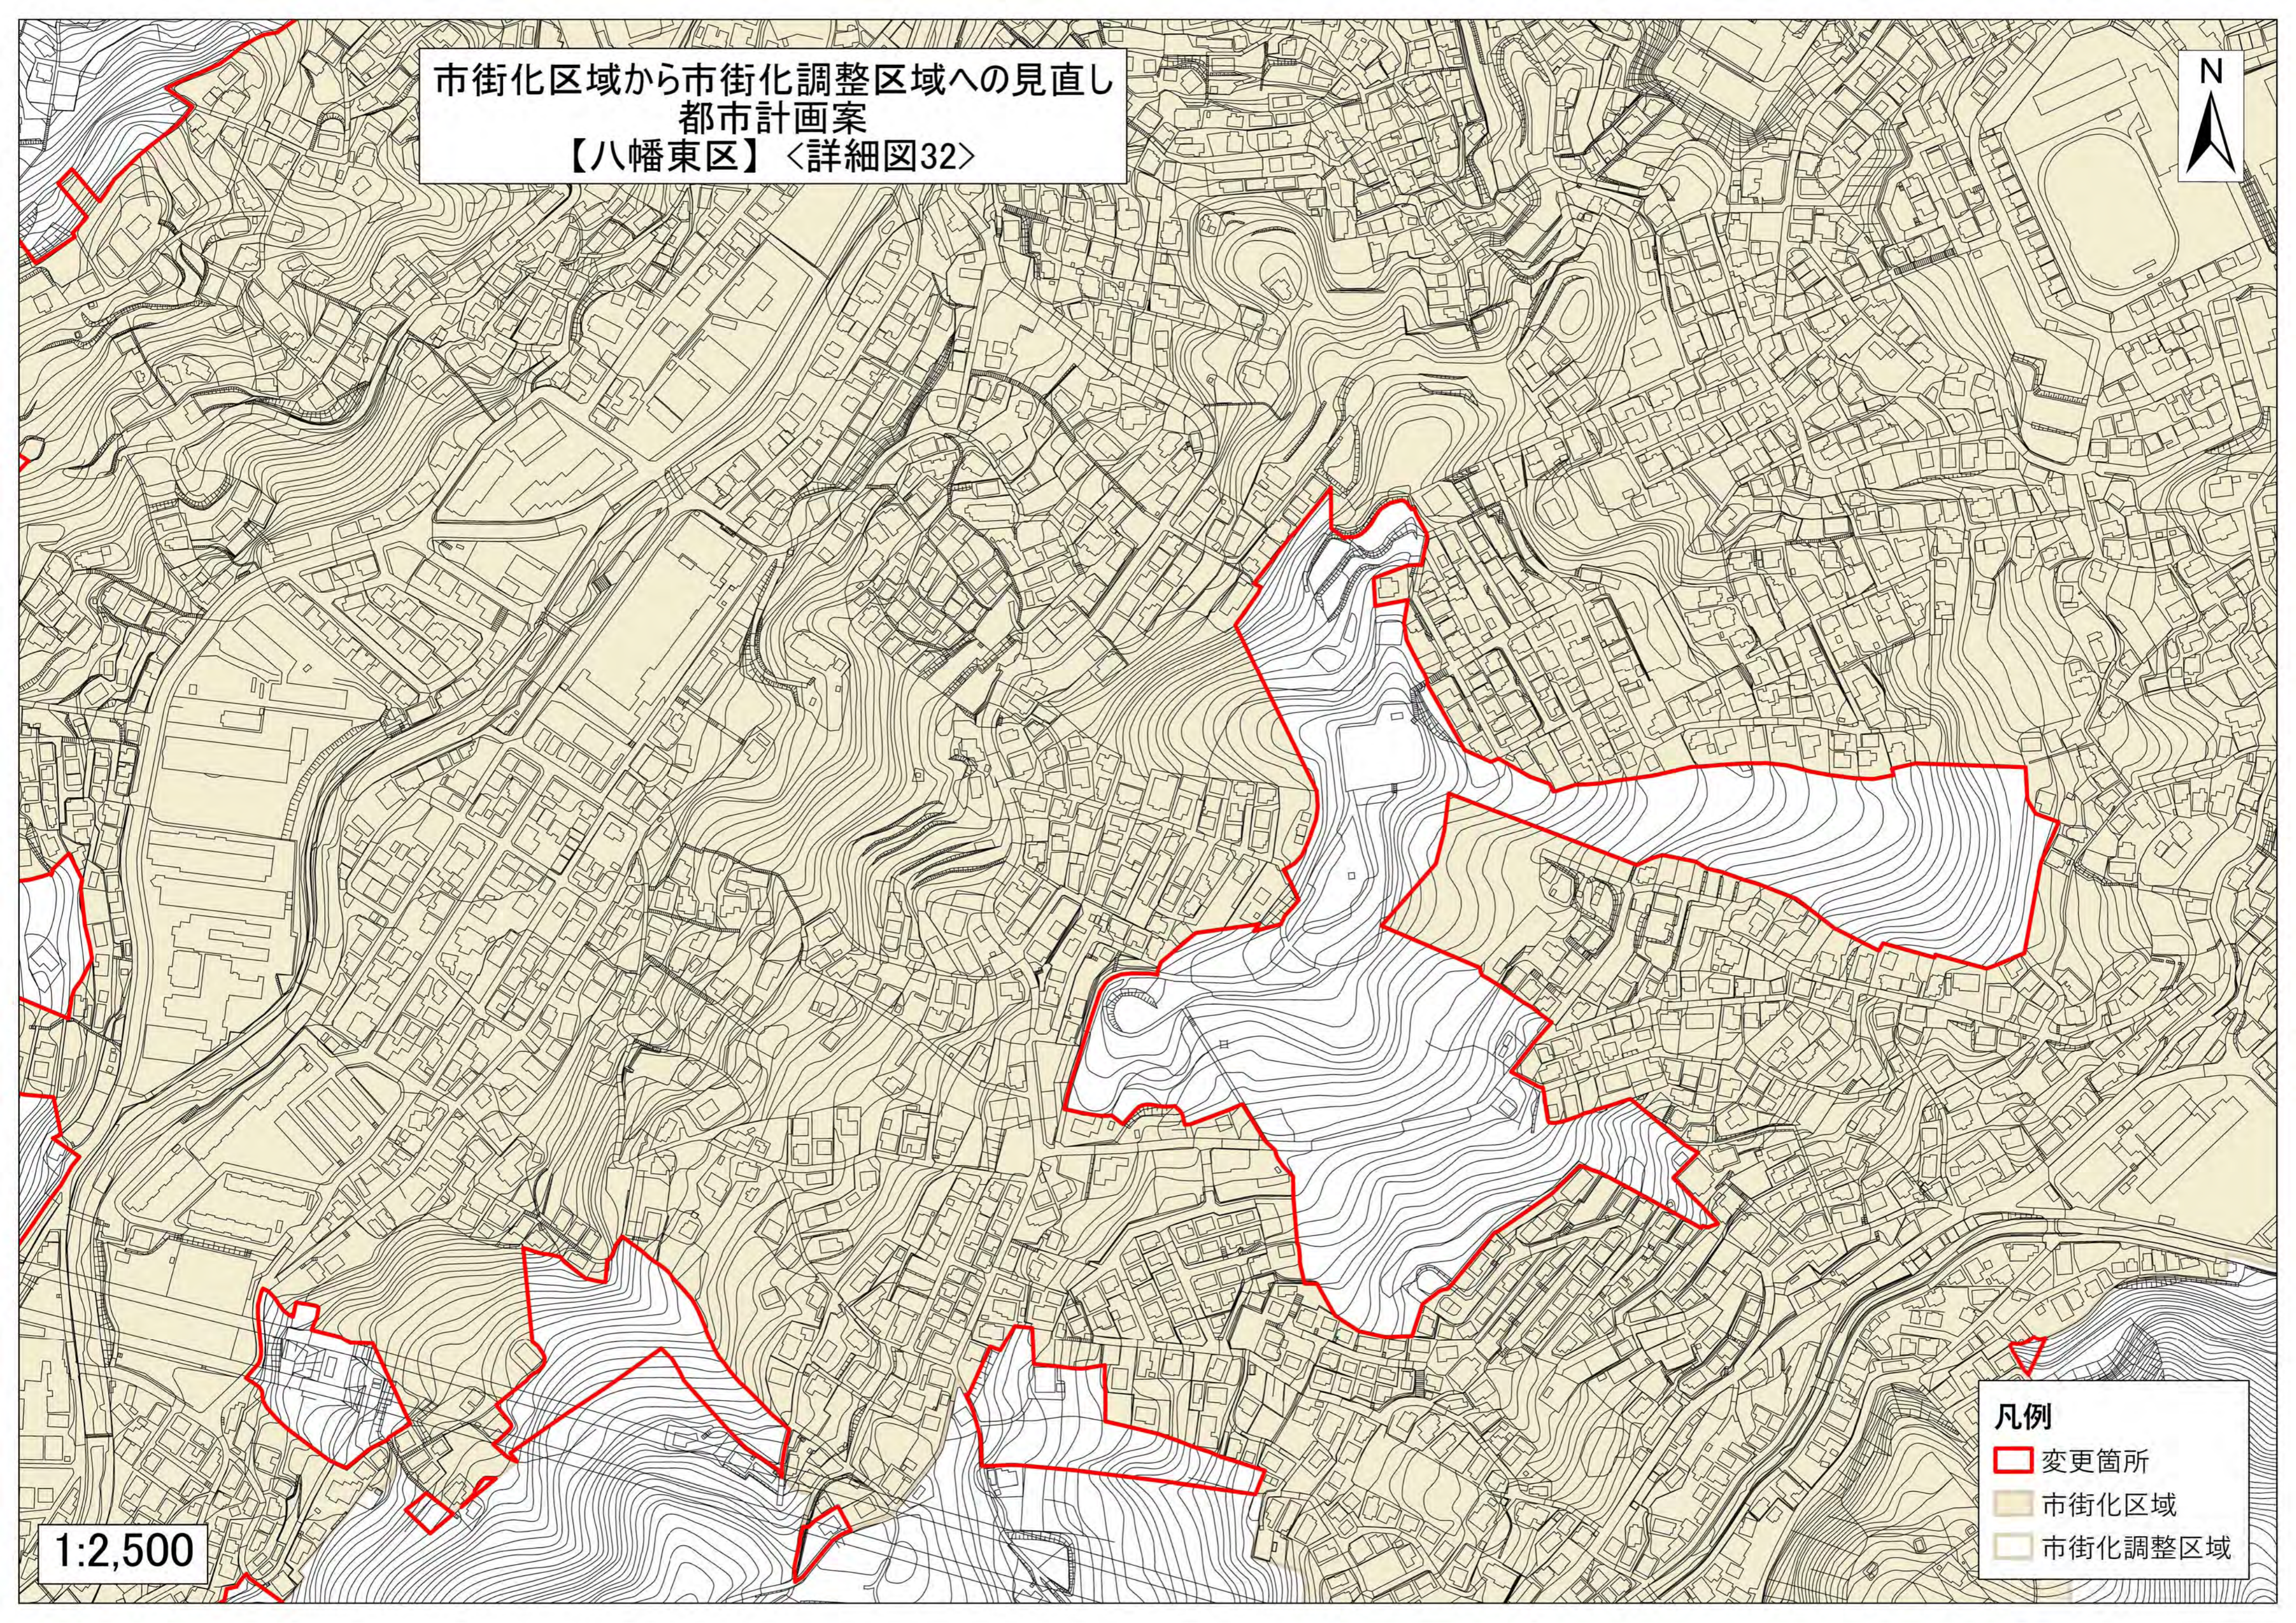

市街化区域から市街化調整区域へ
都市計画案
【八幡東区】〈詳細図32〉

1:2,500

- 凡例
- 変更箇所
 - 市街化区域
 - 市街化調整区域