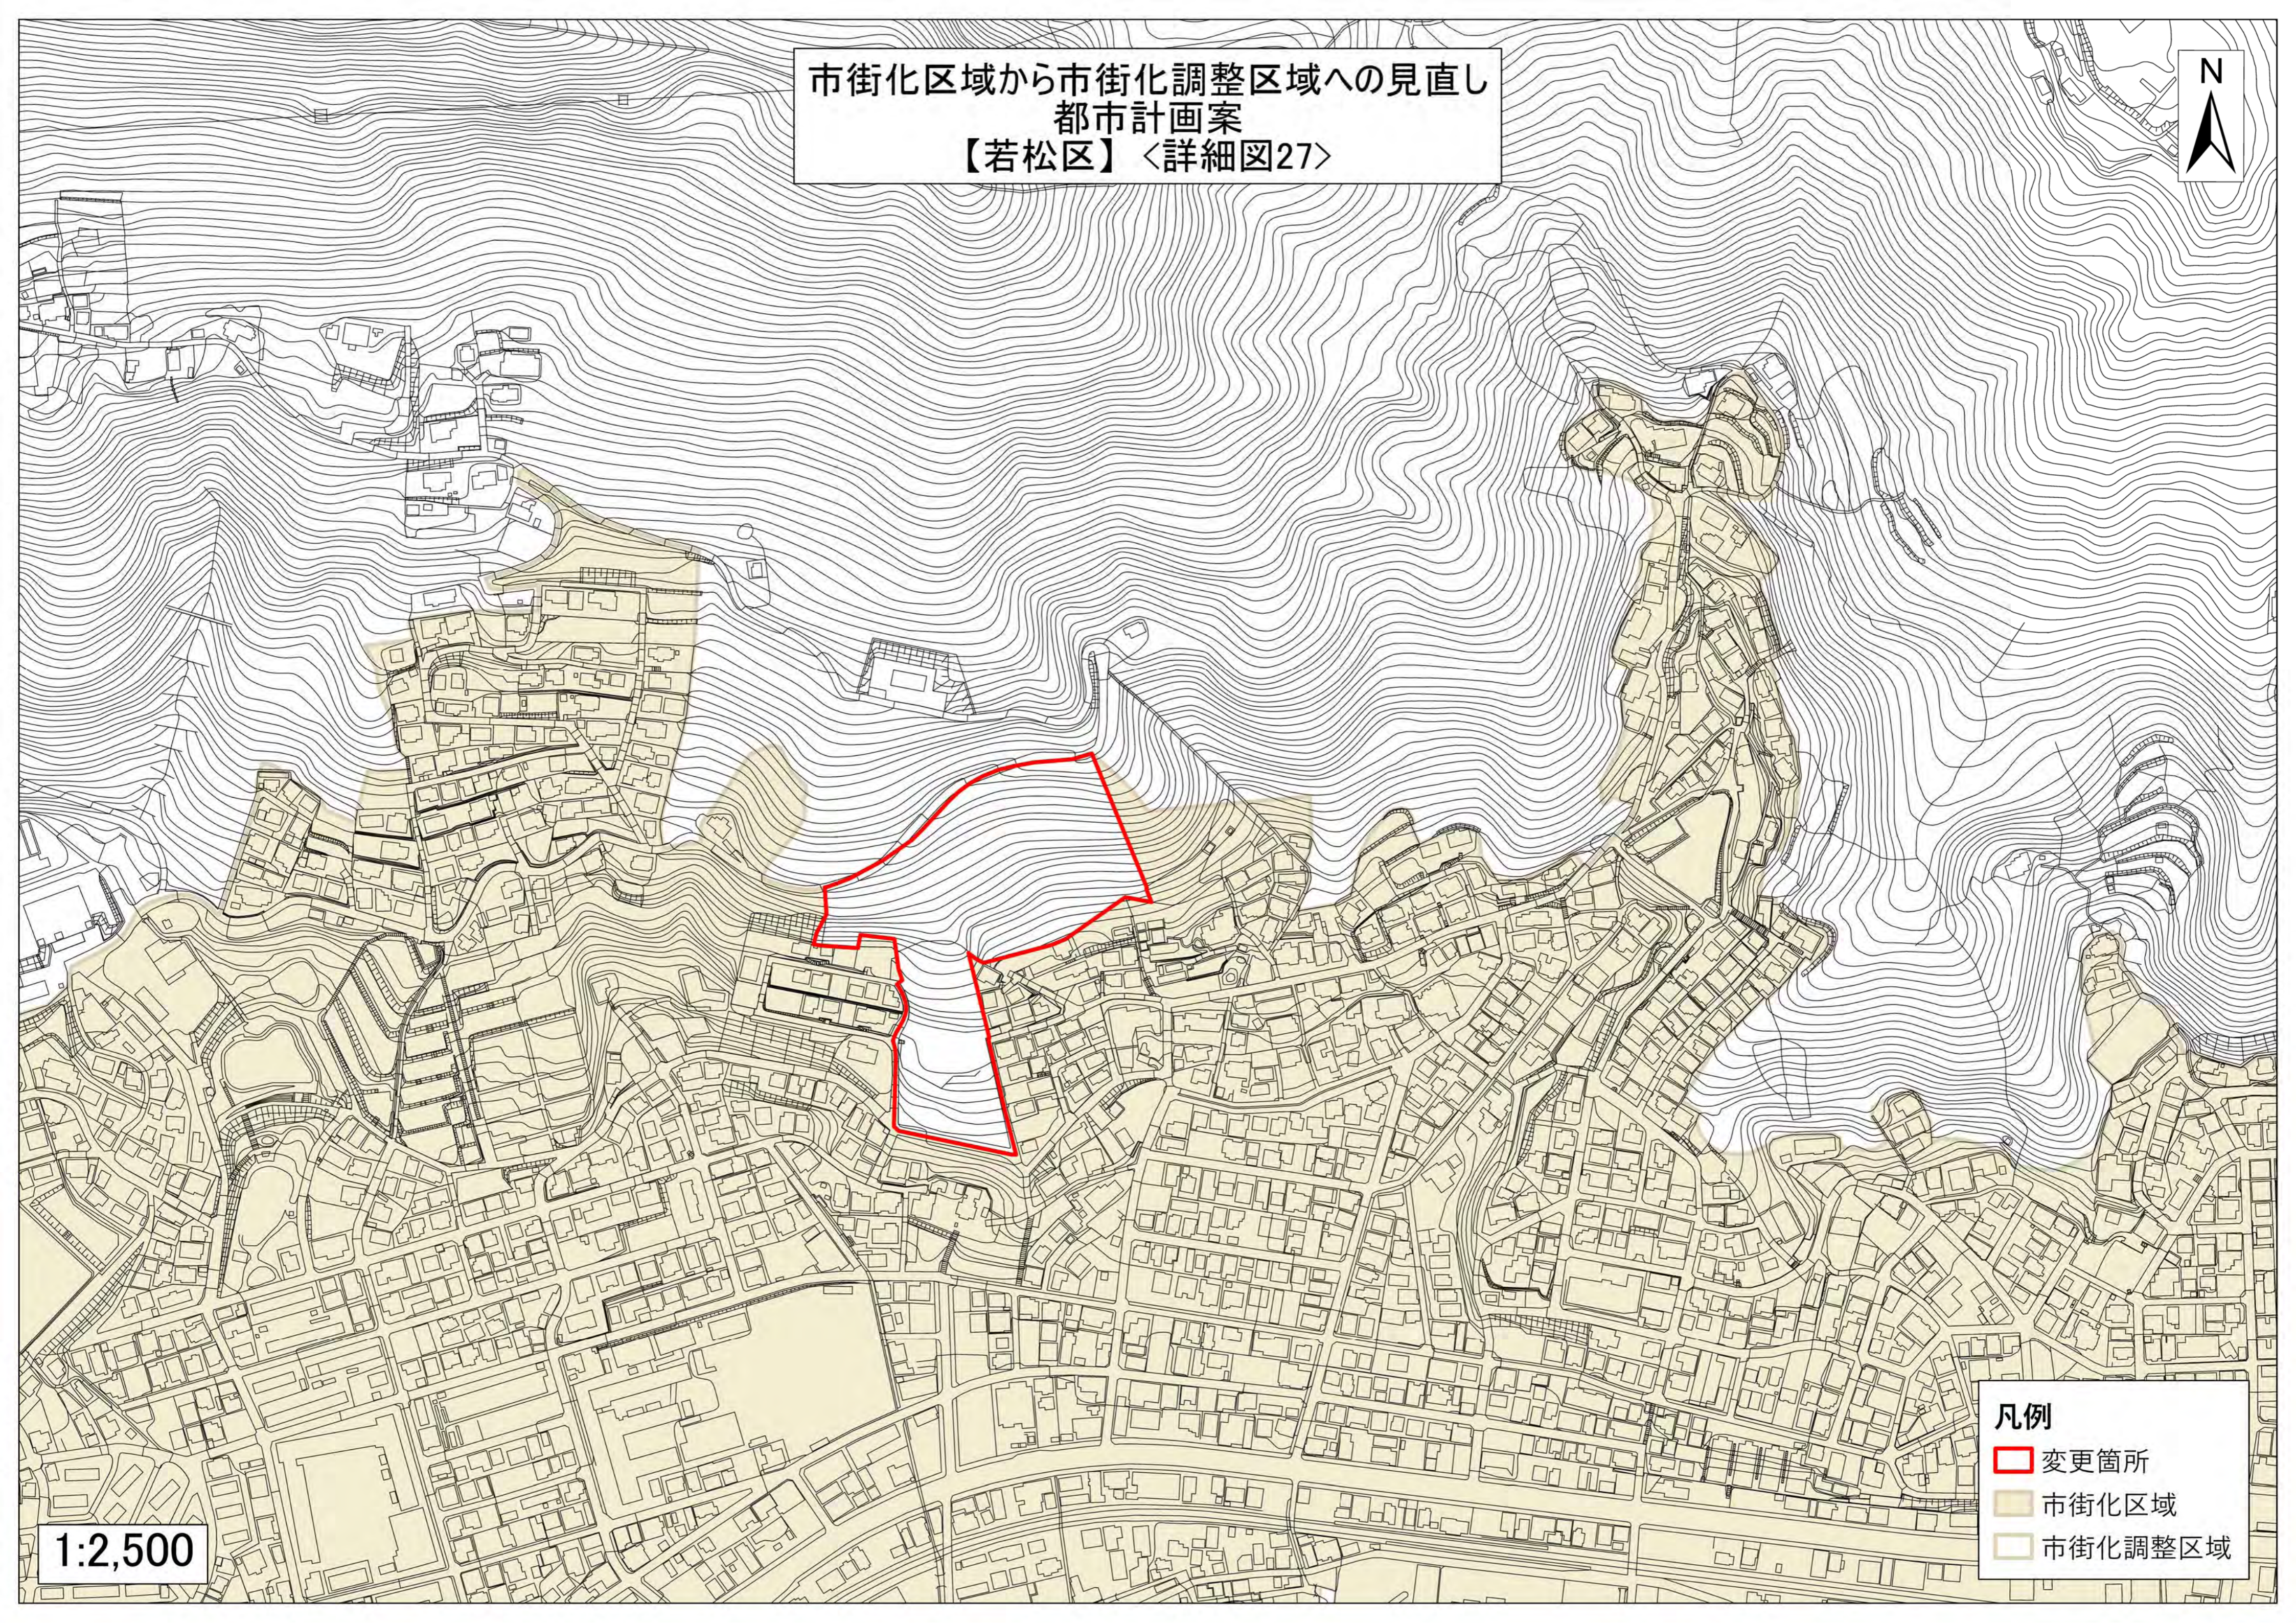

市街化区域から市街化調整区域へ
都市計画案
【若松区】〈詳細図27〉

- 凡例
- 変更箇所
 - 市街化区域
 - 市街化調整区域

1:2,500