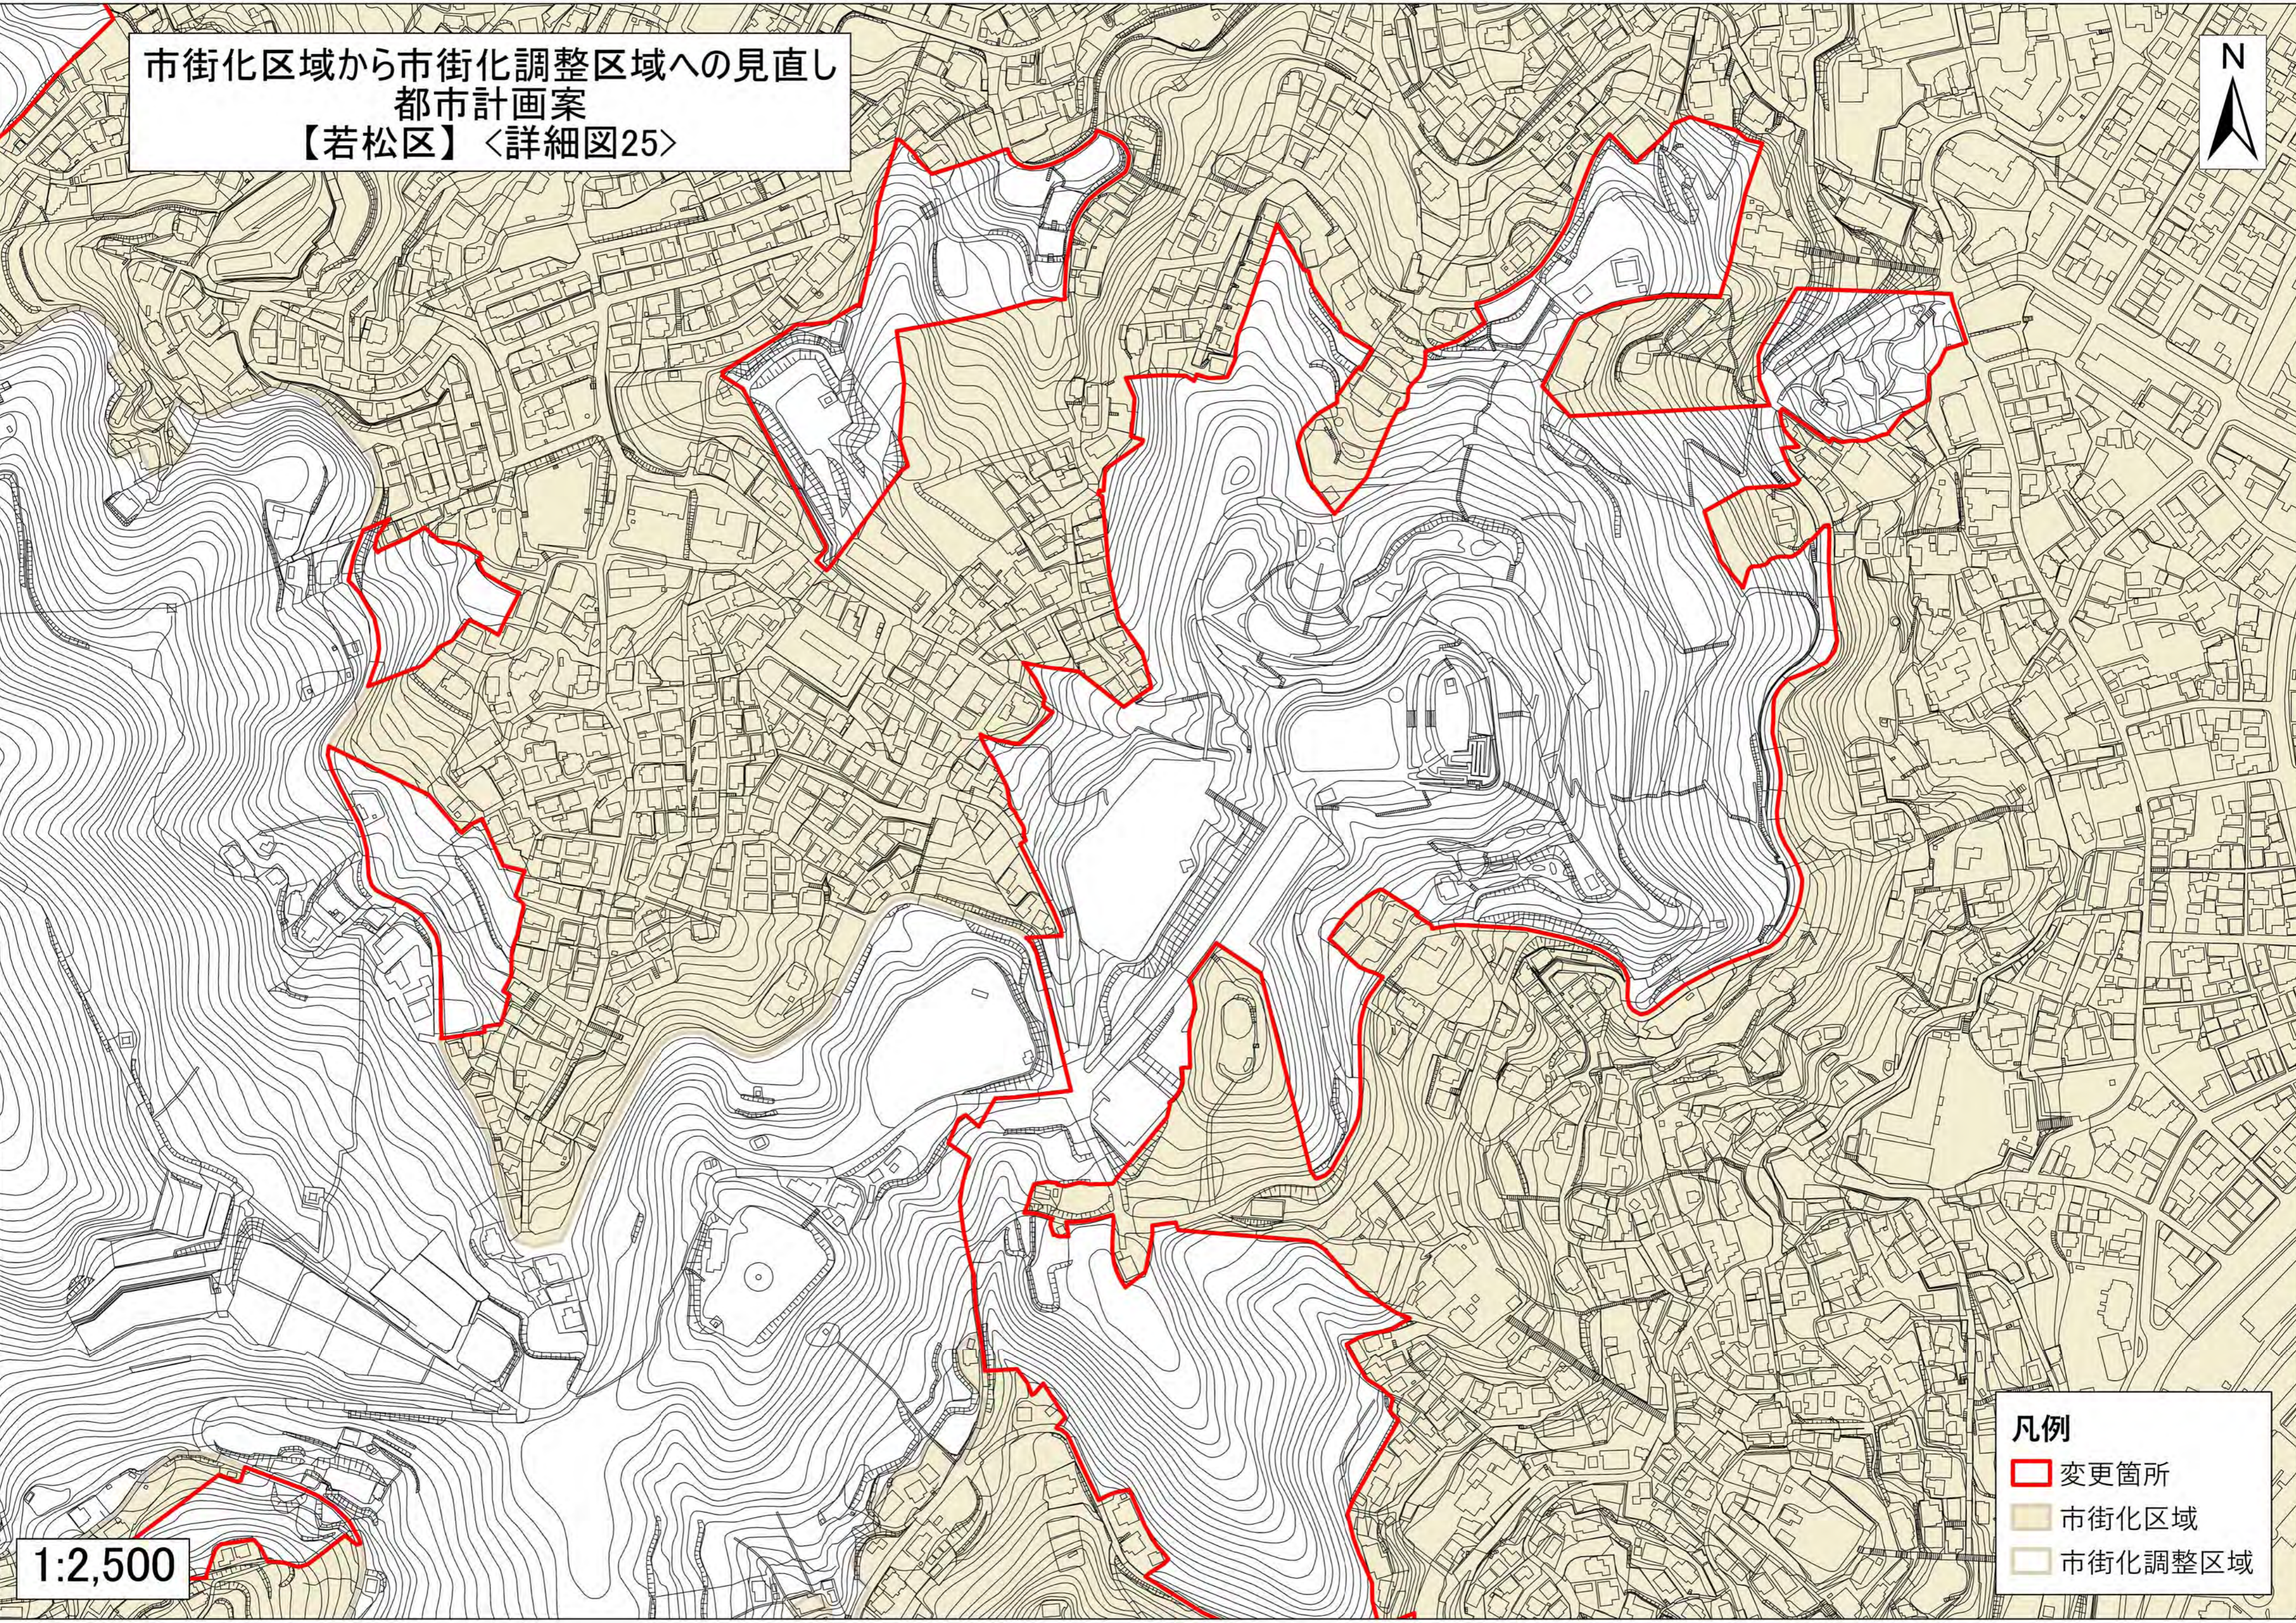

市街化区域から市街化調整区域へ  
都市計画案  
【若松区】〈詳細図25〉

1:2,500

- 凡例
- 変更箇所
  - 市街化区域
  - 市街化調整区域