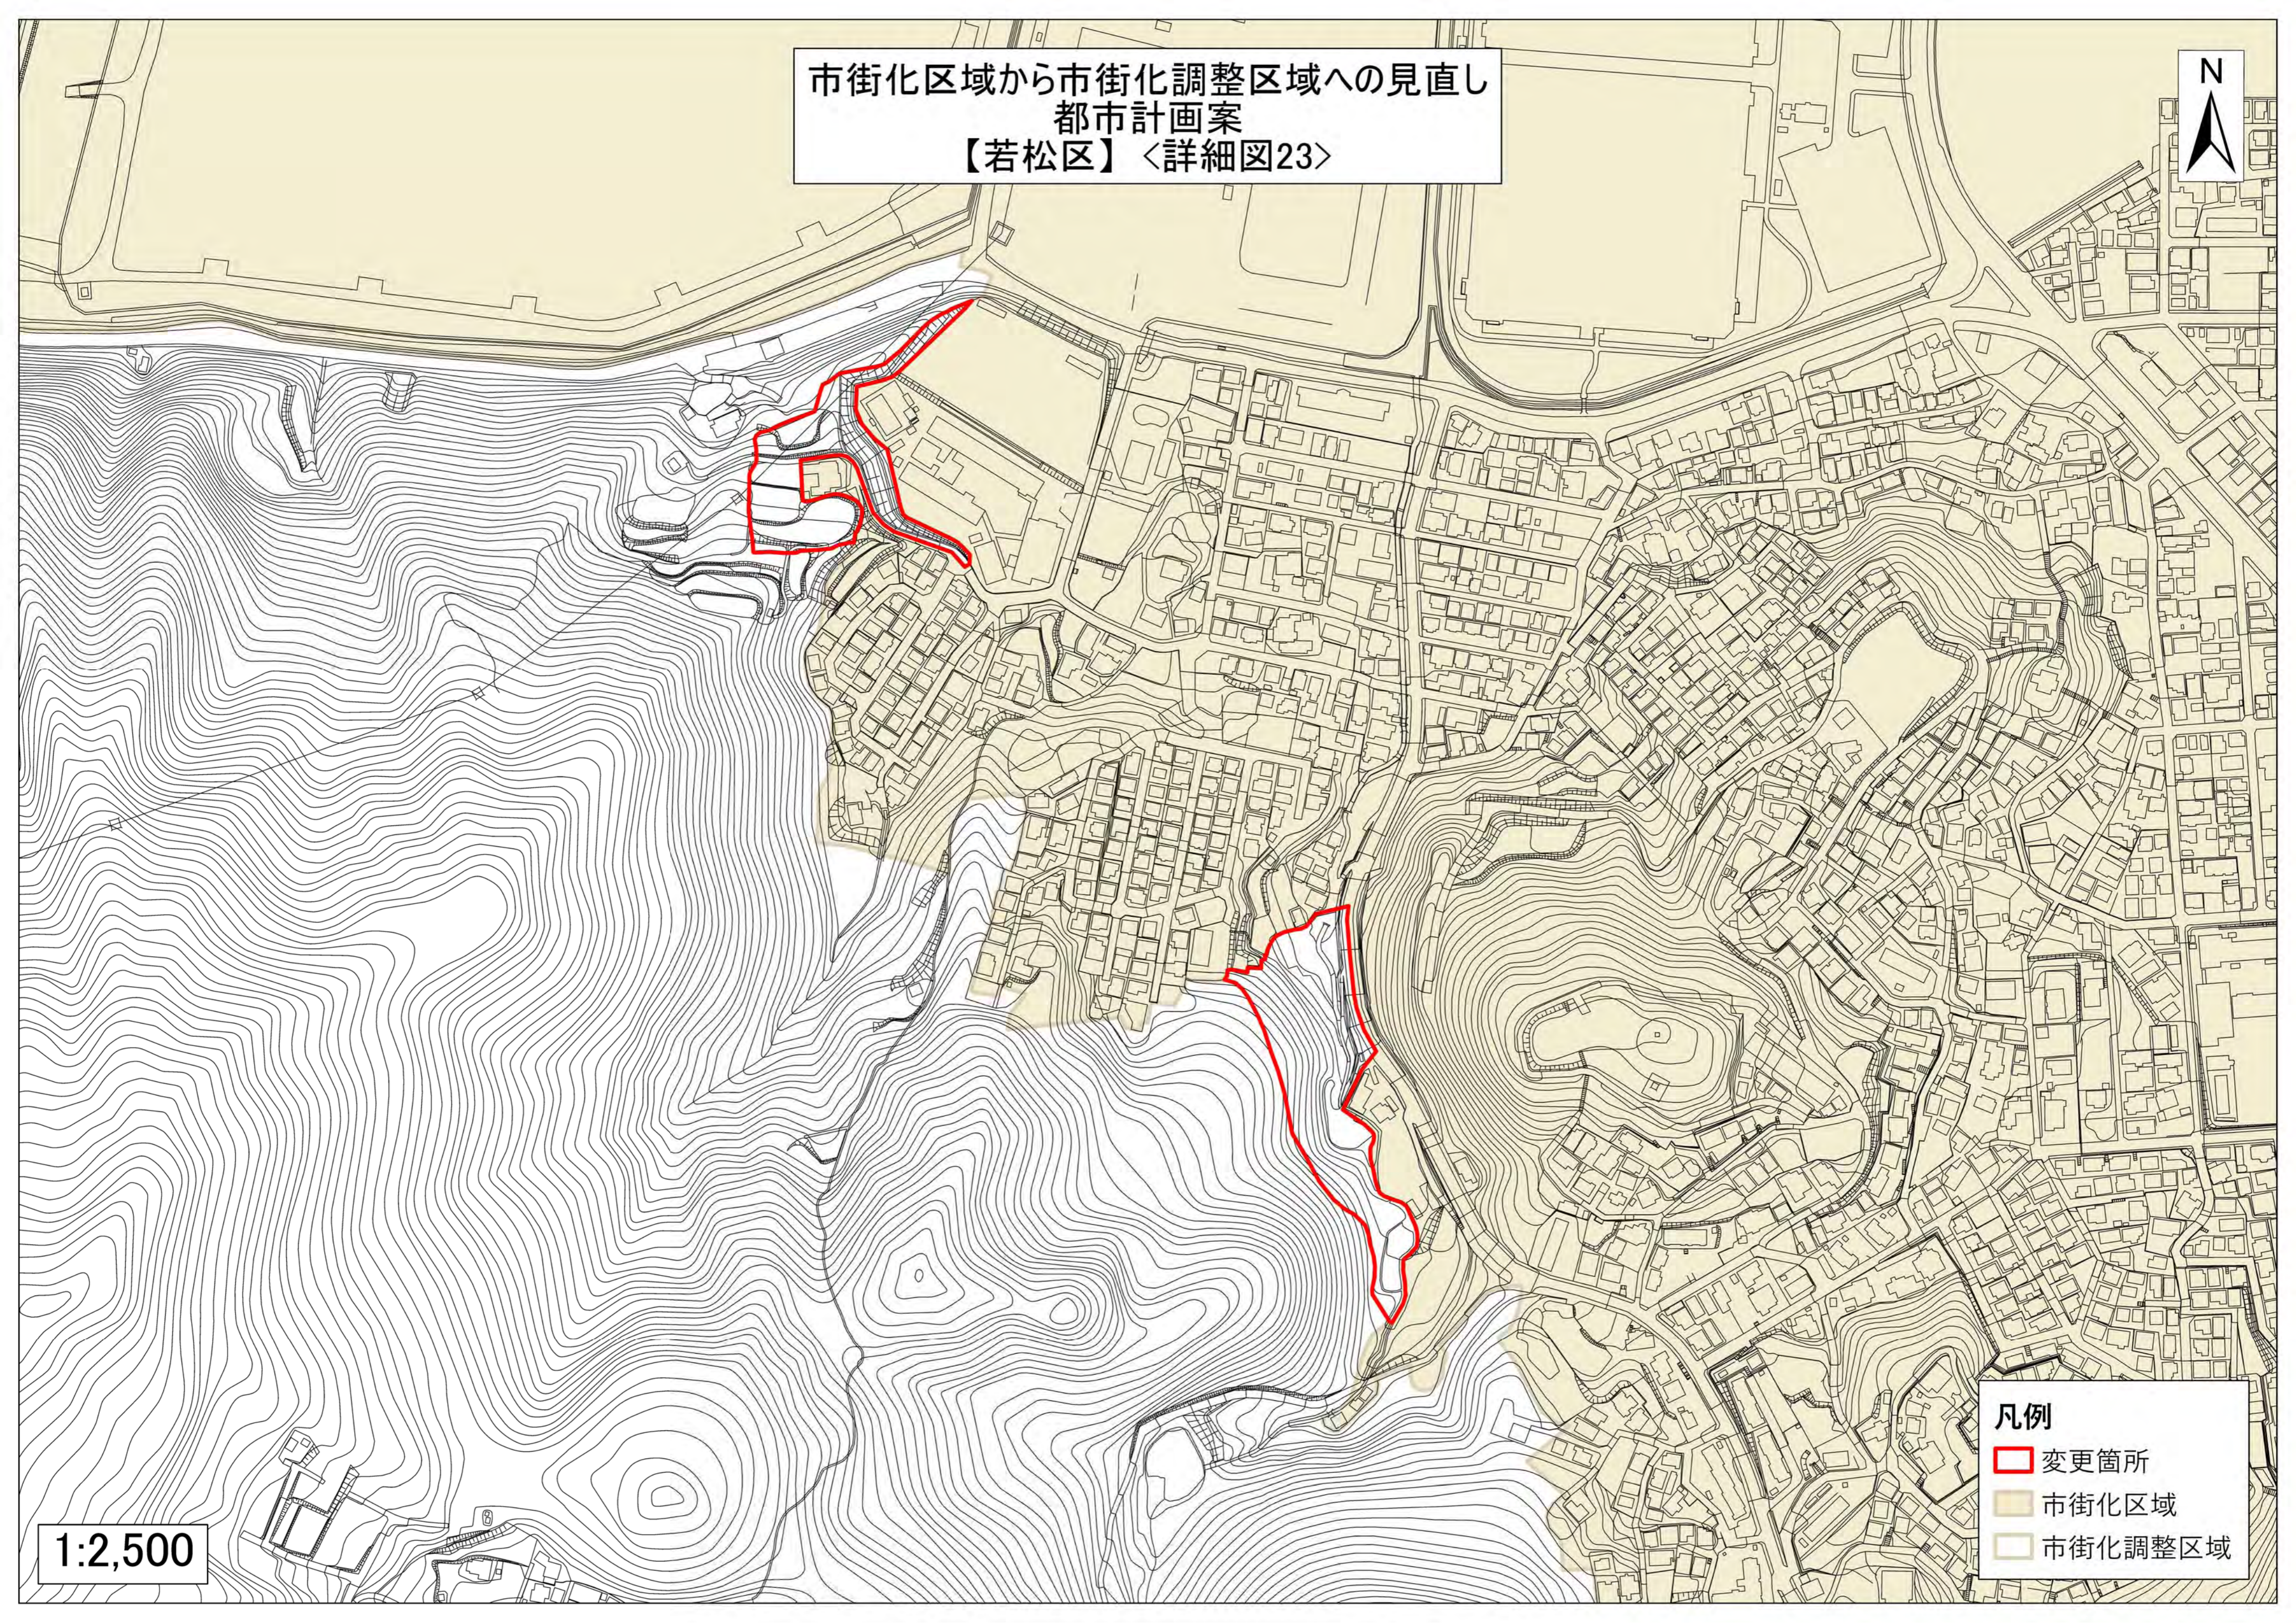

市街化区域から市街化調整区域へ
都市計画案
【若松区】〈詳細図23〉

1:2,500

凡例

-  変更箇所
-  市街化区域
-  市街化調整区域