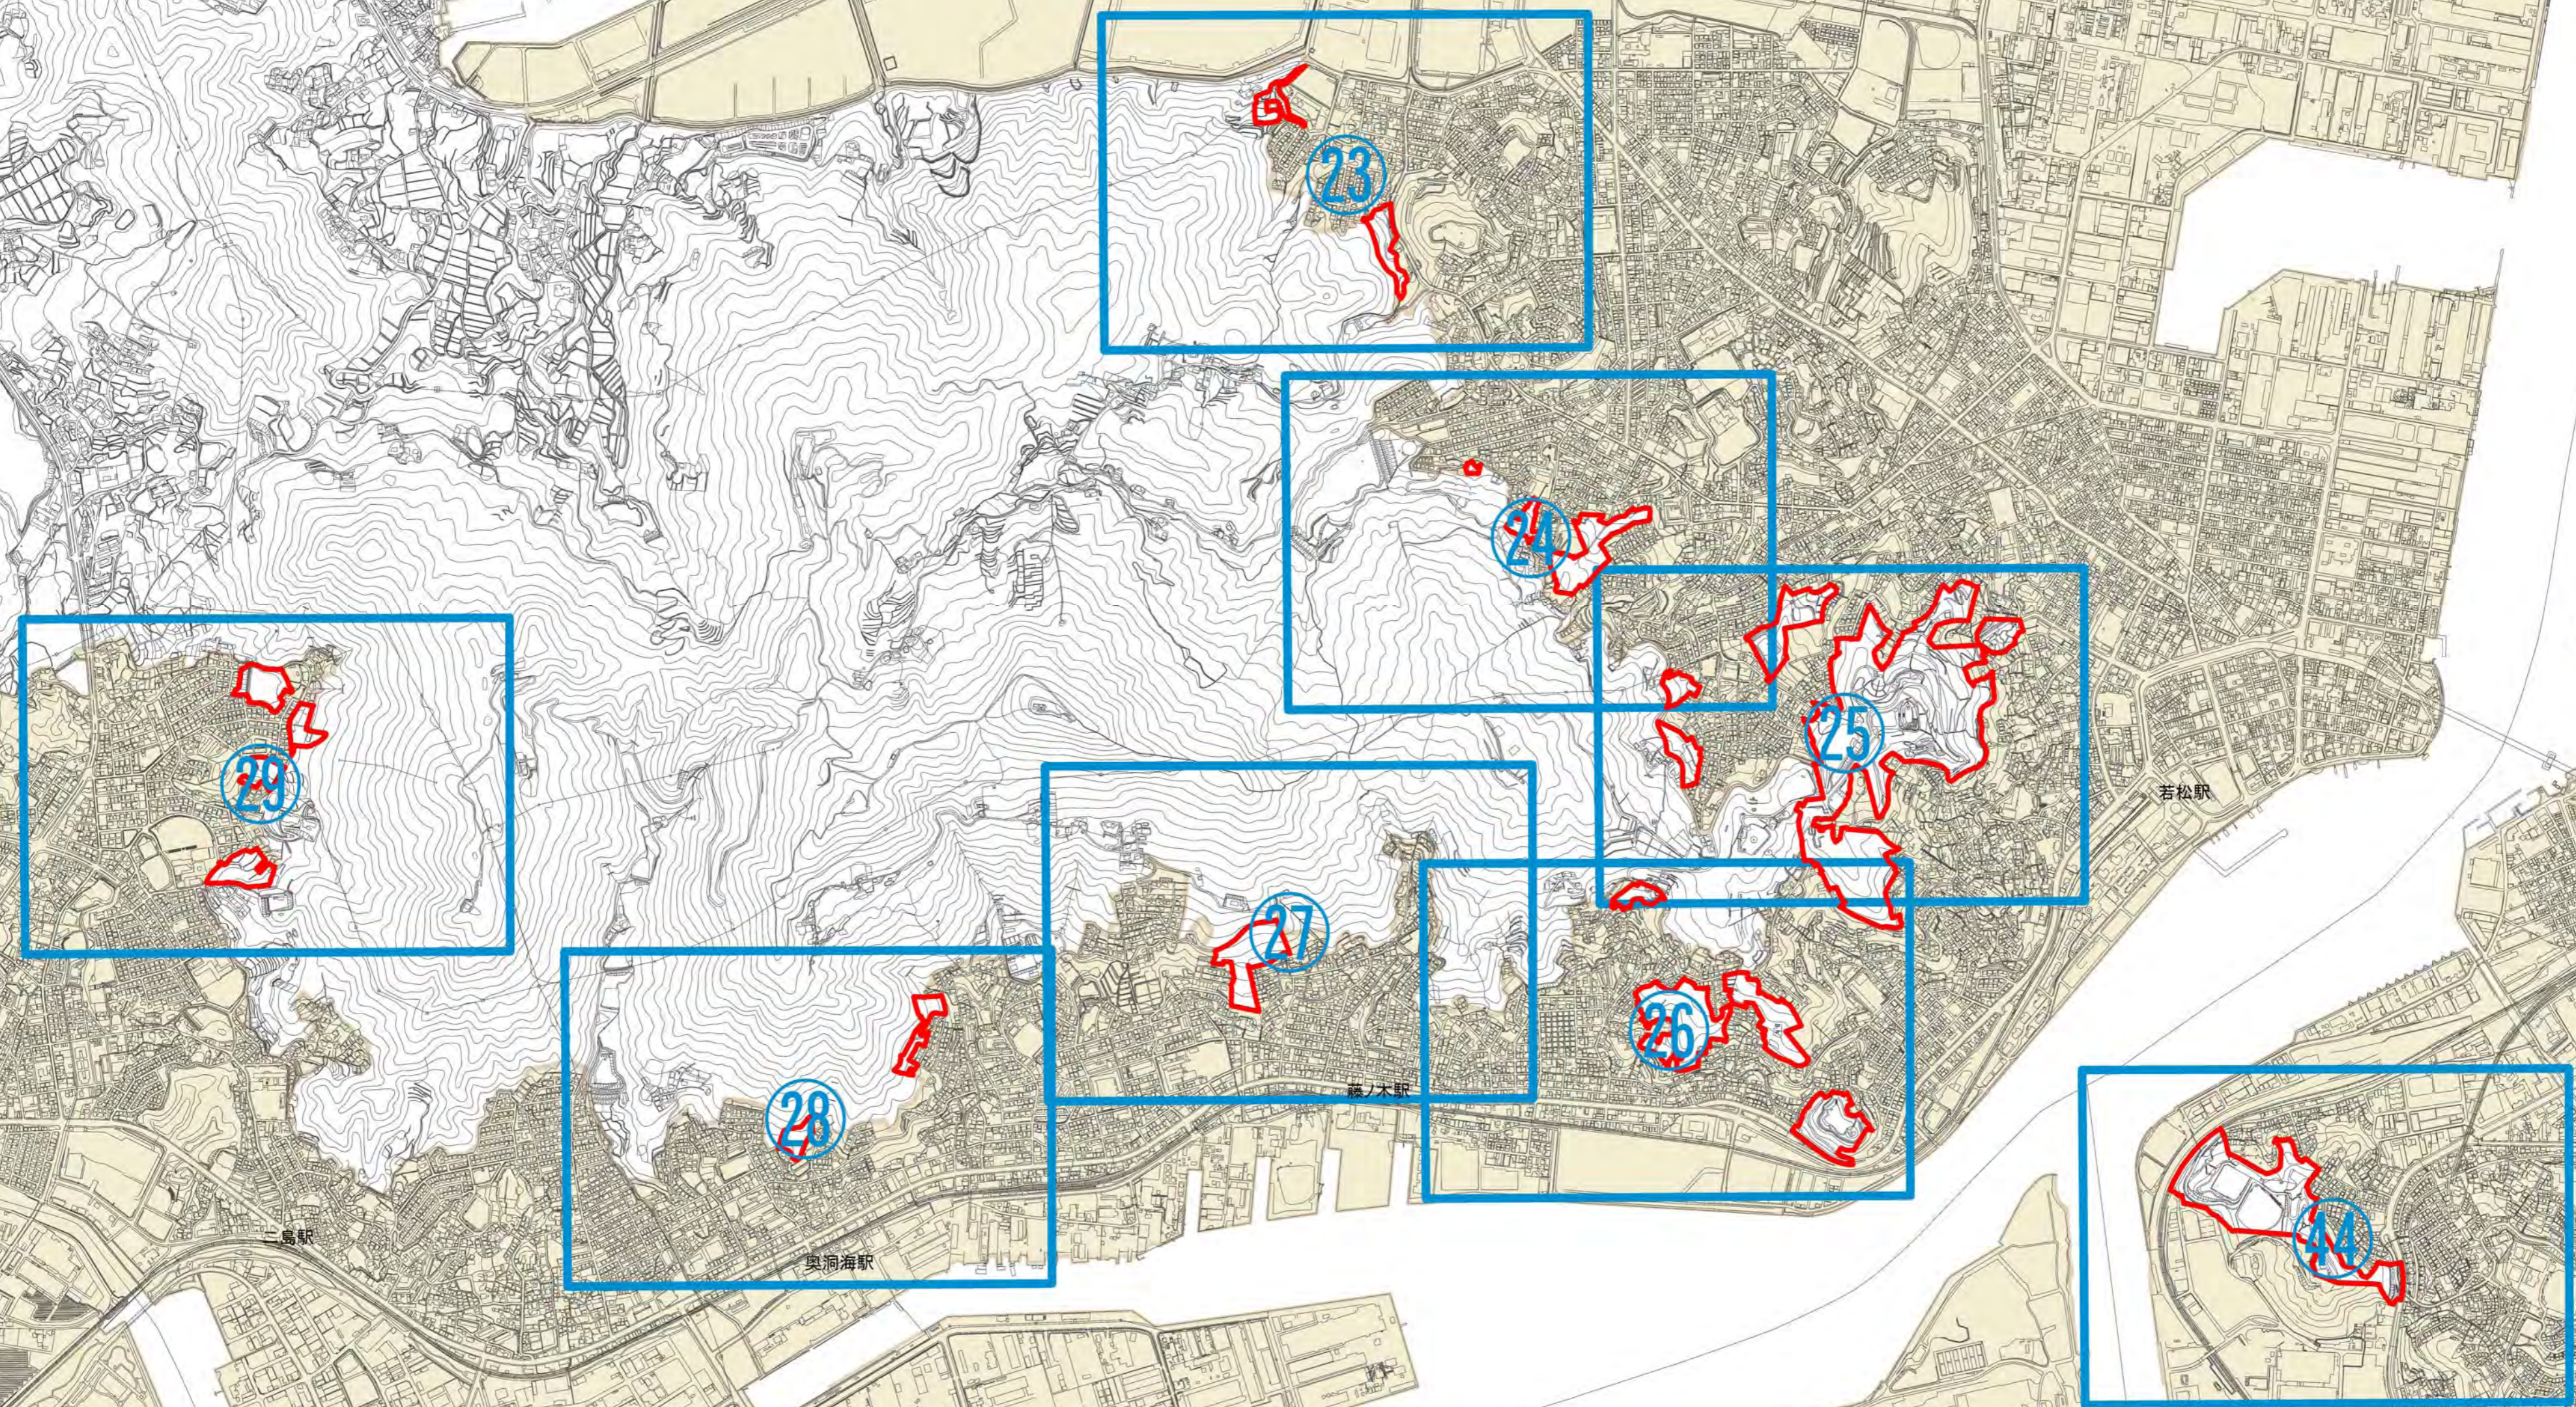

北九州広域都市計画図
全体割図【若松区・戸畑区】

1:14,000

- 凡例
- 変更箇所
 - 市街化区域
 - 市街化調整区域
 - JR