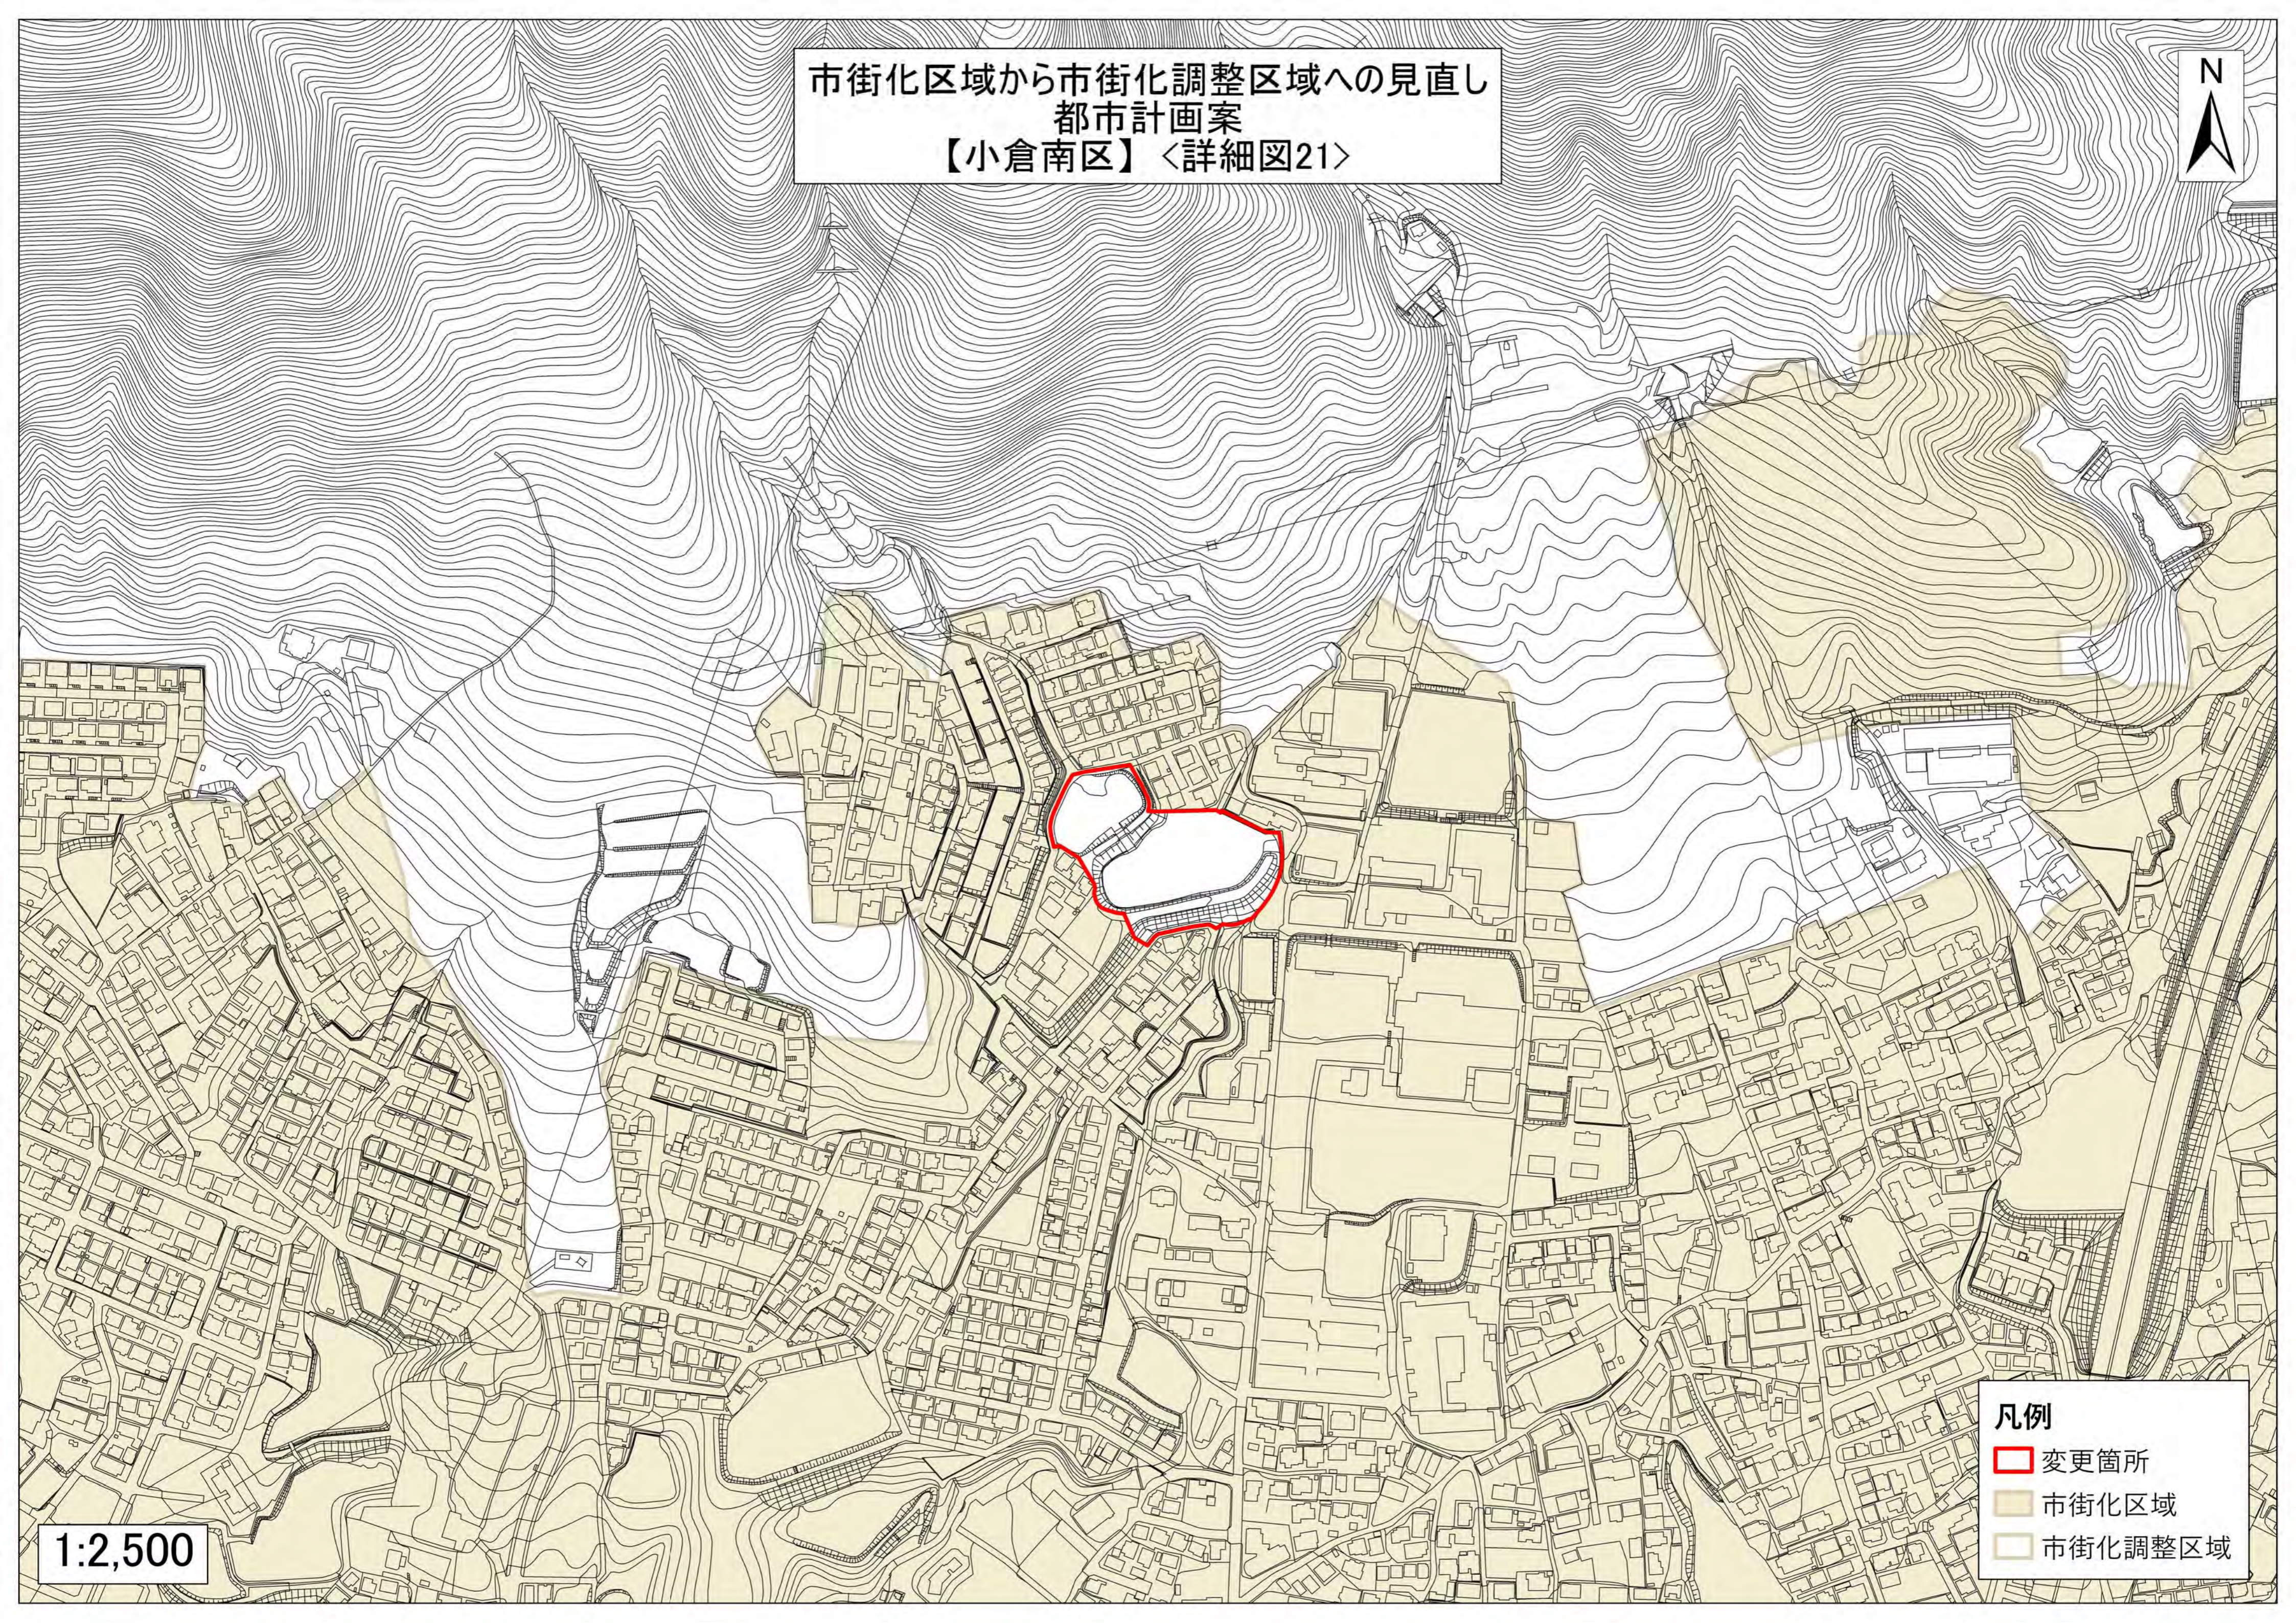

市街化区域から市街化調整区域へ  
都市計画案  
【小倉南区】〈詳細図21〉

- 凡例
- 変更箇所
  - 市街化区域
  - 市街化調整区域

1:2,500