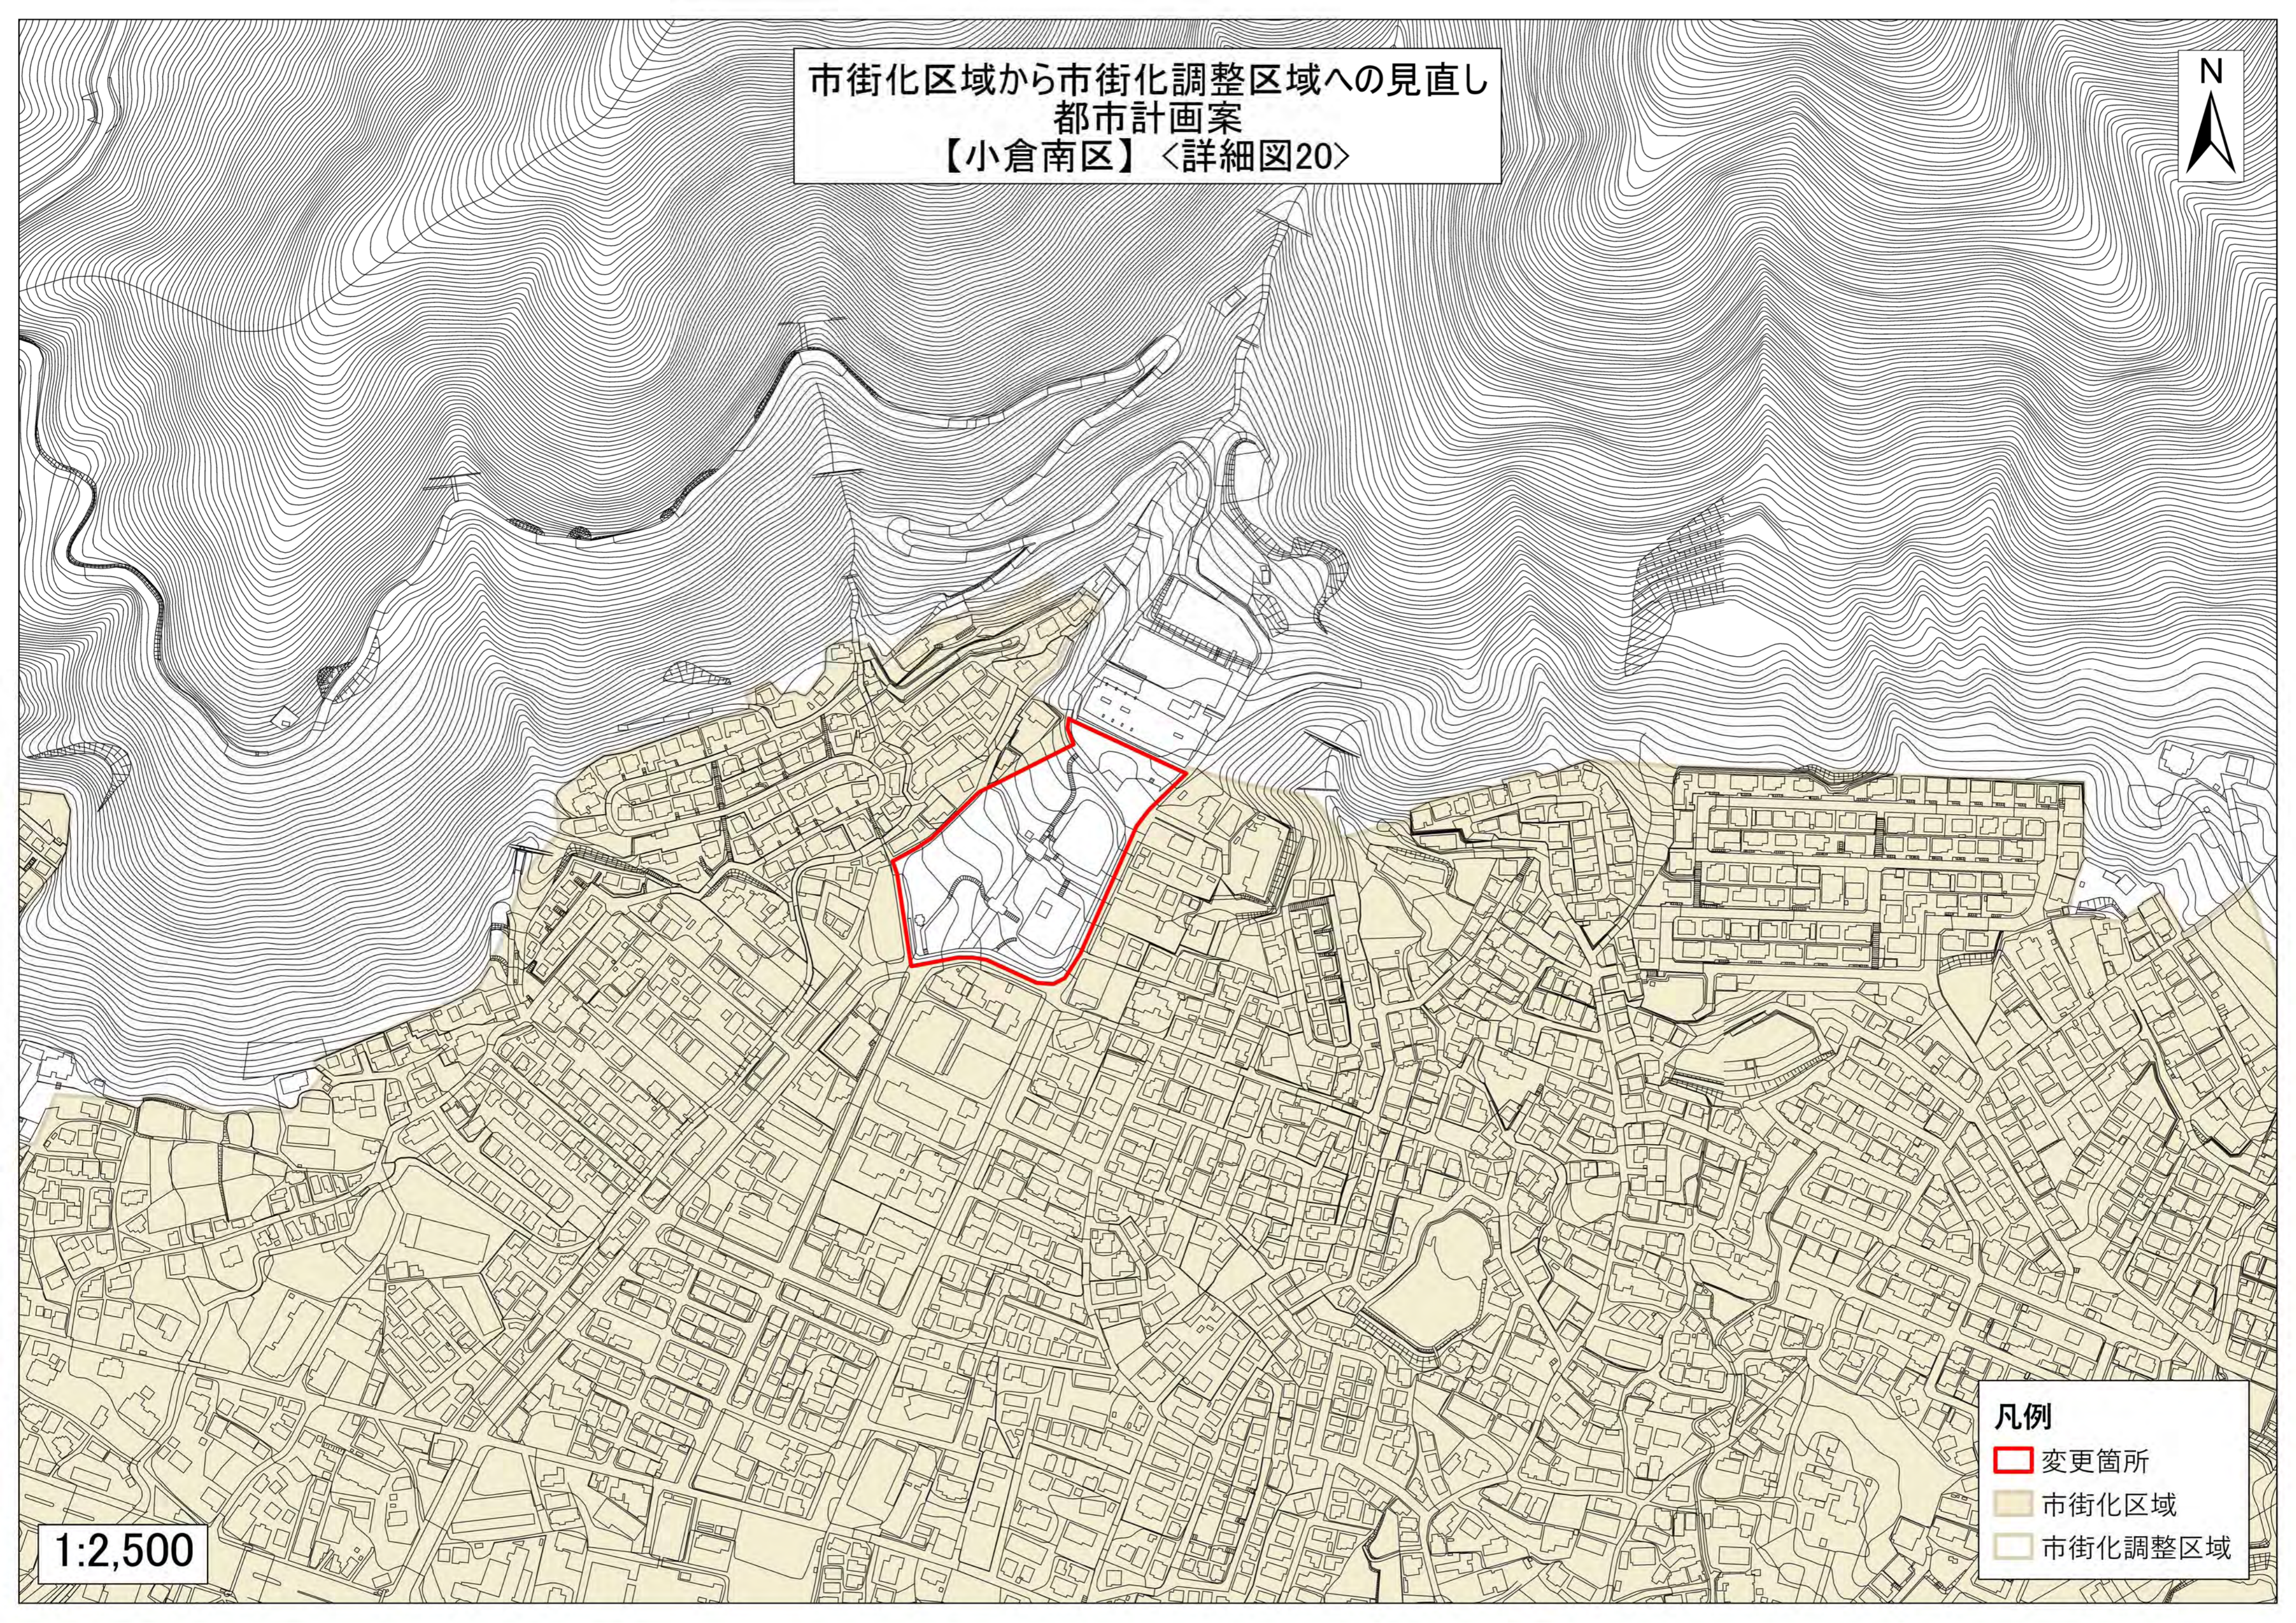

市街化区域から市街化調整区域へ  
都市計画案  
【小倉南区】〈詳細図20〉

- 凡例
- 変更箇所
  - 市街化区域
  - 市街化調整区域

1:2,500