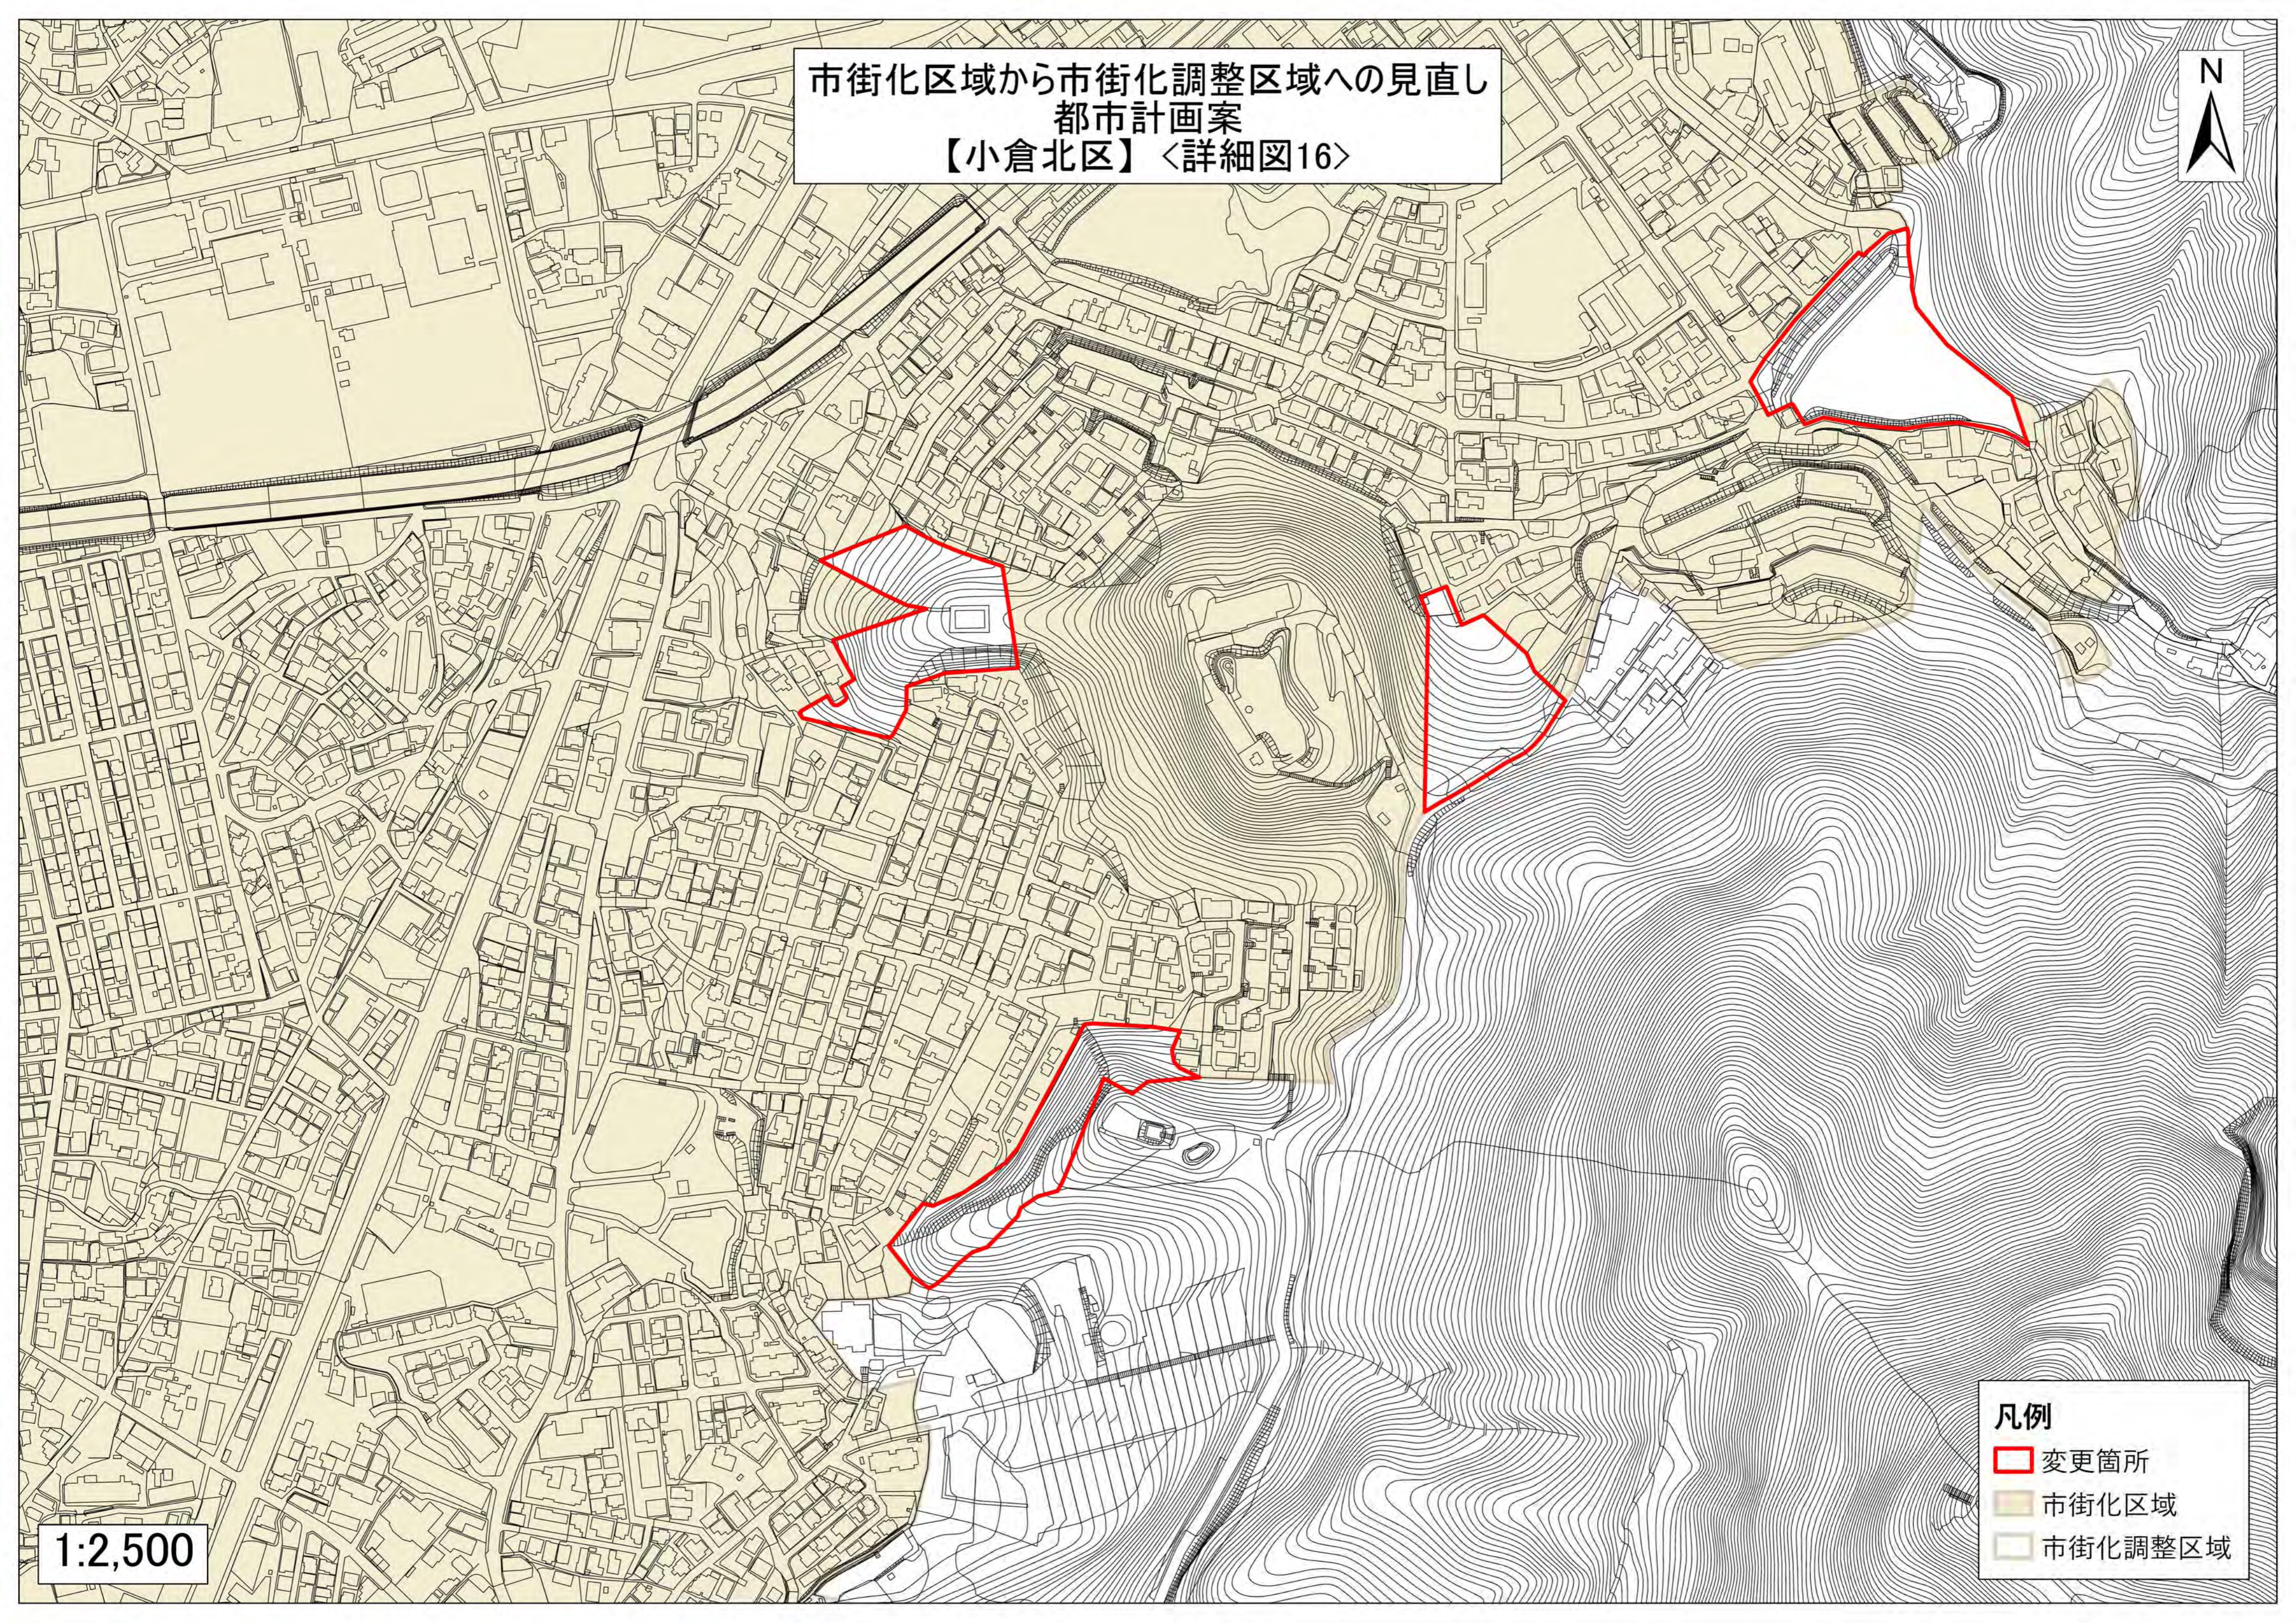

市街化区域から市街化調整区域へ
都市計画案
【小倉北区】〈詳細図16〉

- 凡例
- 変更箇所
 - 市街化区域
 - 市街化調整区域

1:2,500