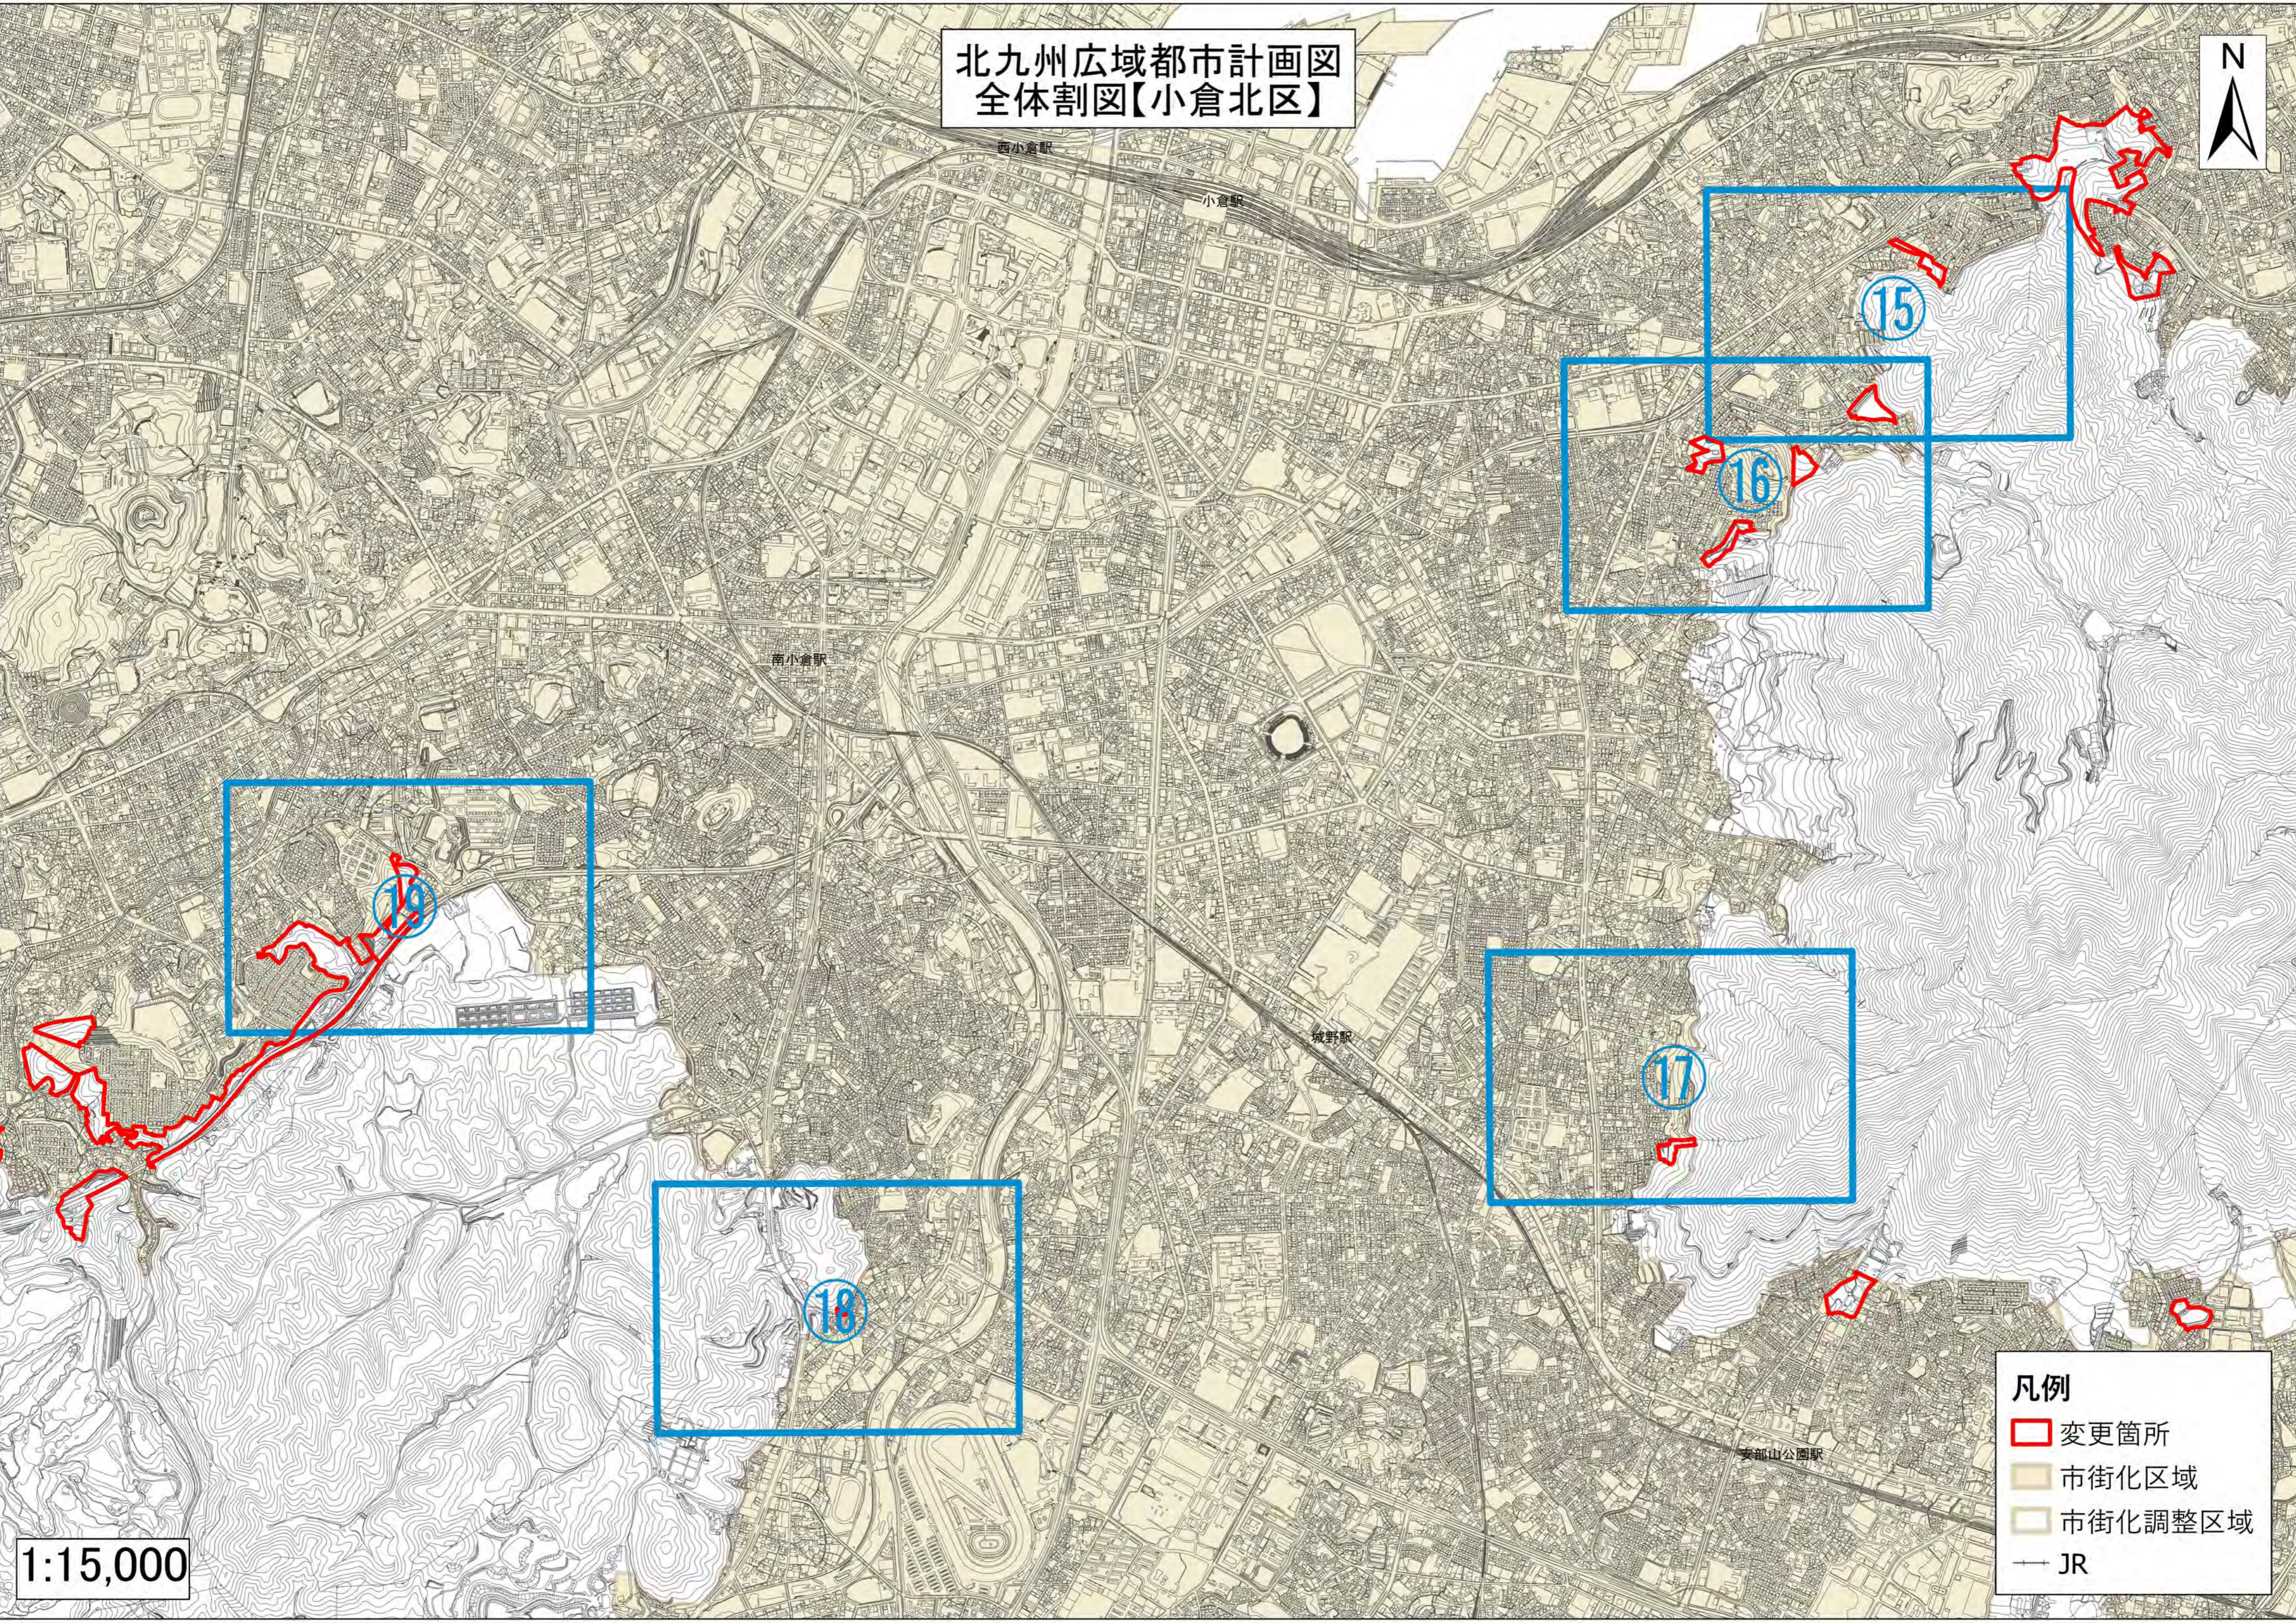

北九州広域都市計画図  
全体割図【小倉北区】

1:15,000

- 凡例
- 変更箇所
  - 市街化区域
  - 市街化調整区域
  - JR