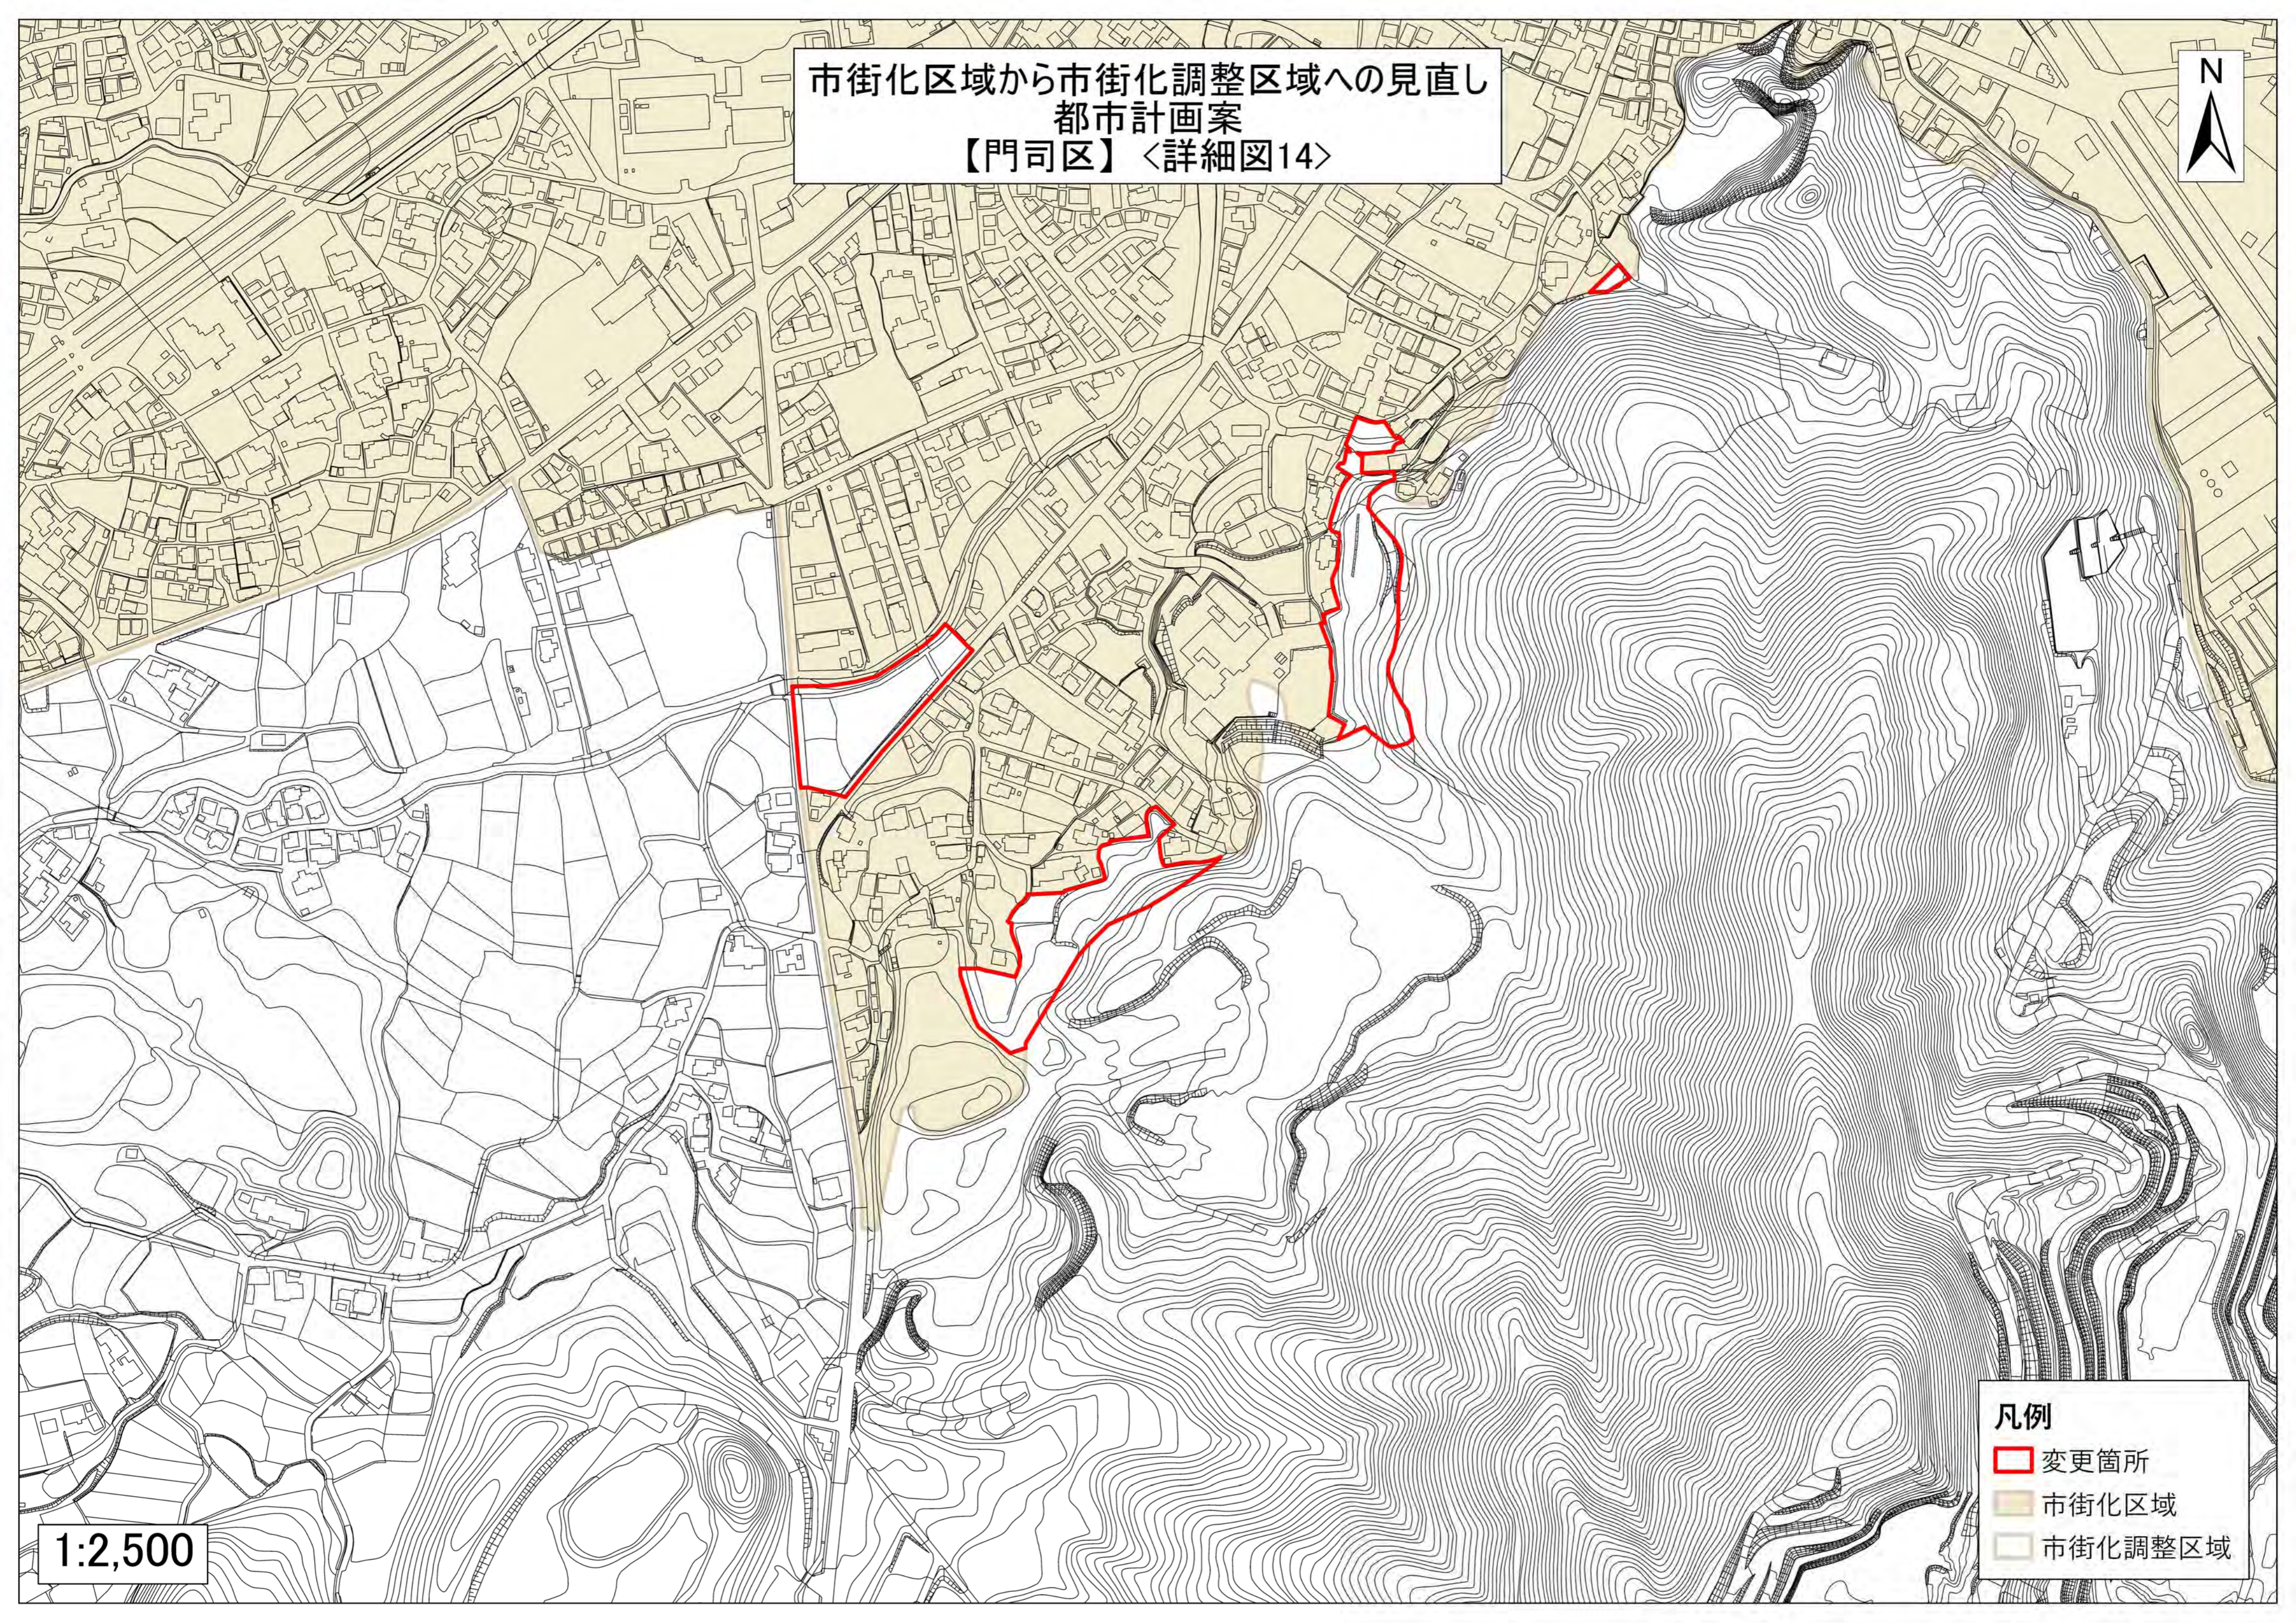

市街化区域から市街化調整区域へ  
都市計画案  
【門司区】〈詳細図14〉

1:2,500

- 凡例
- 変更箇所
  - 市街化区域
  - 市街化調整区域