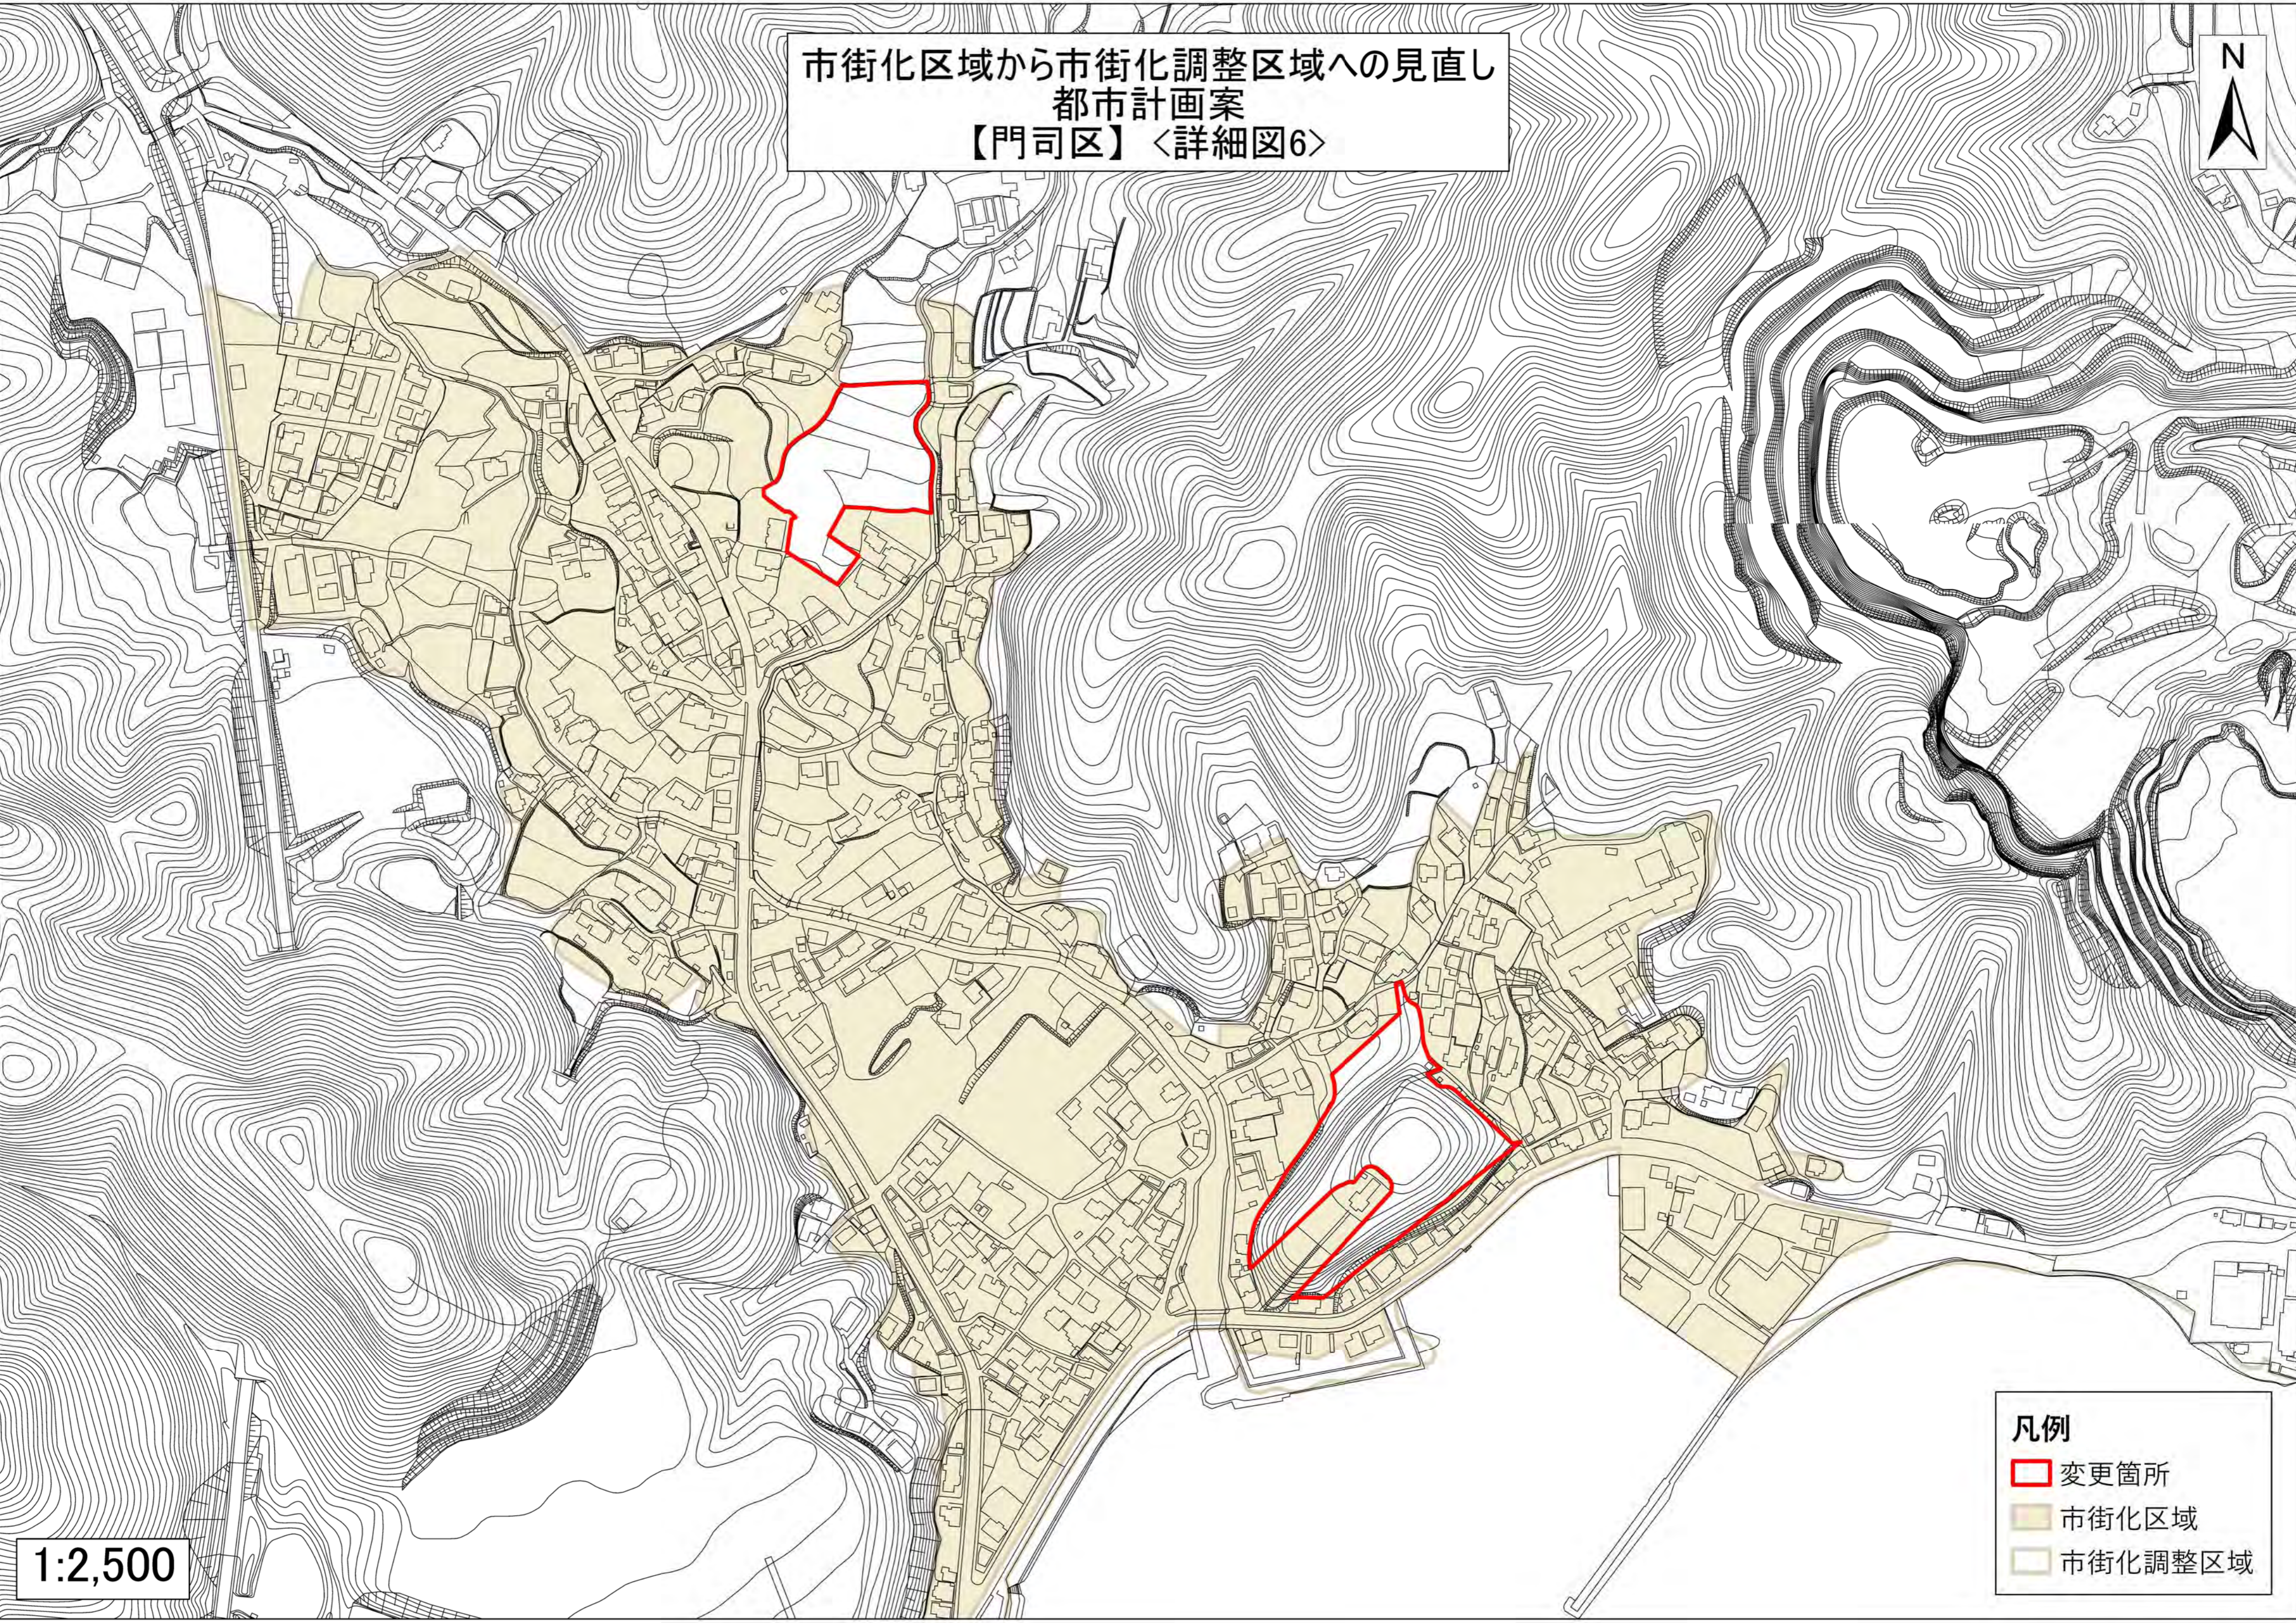

市街化区域から市街化調整区域へ
都市計画案
【門司区】〈詳細図6〉

1:2,500

- 凡例
- 変更箇所
 - 市街化区域
 - 市街化調整区域