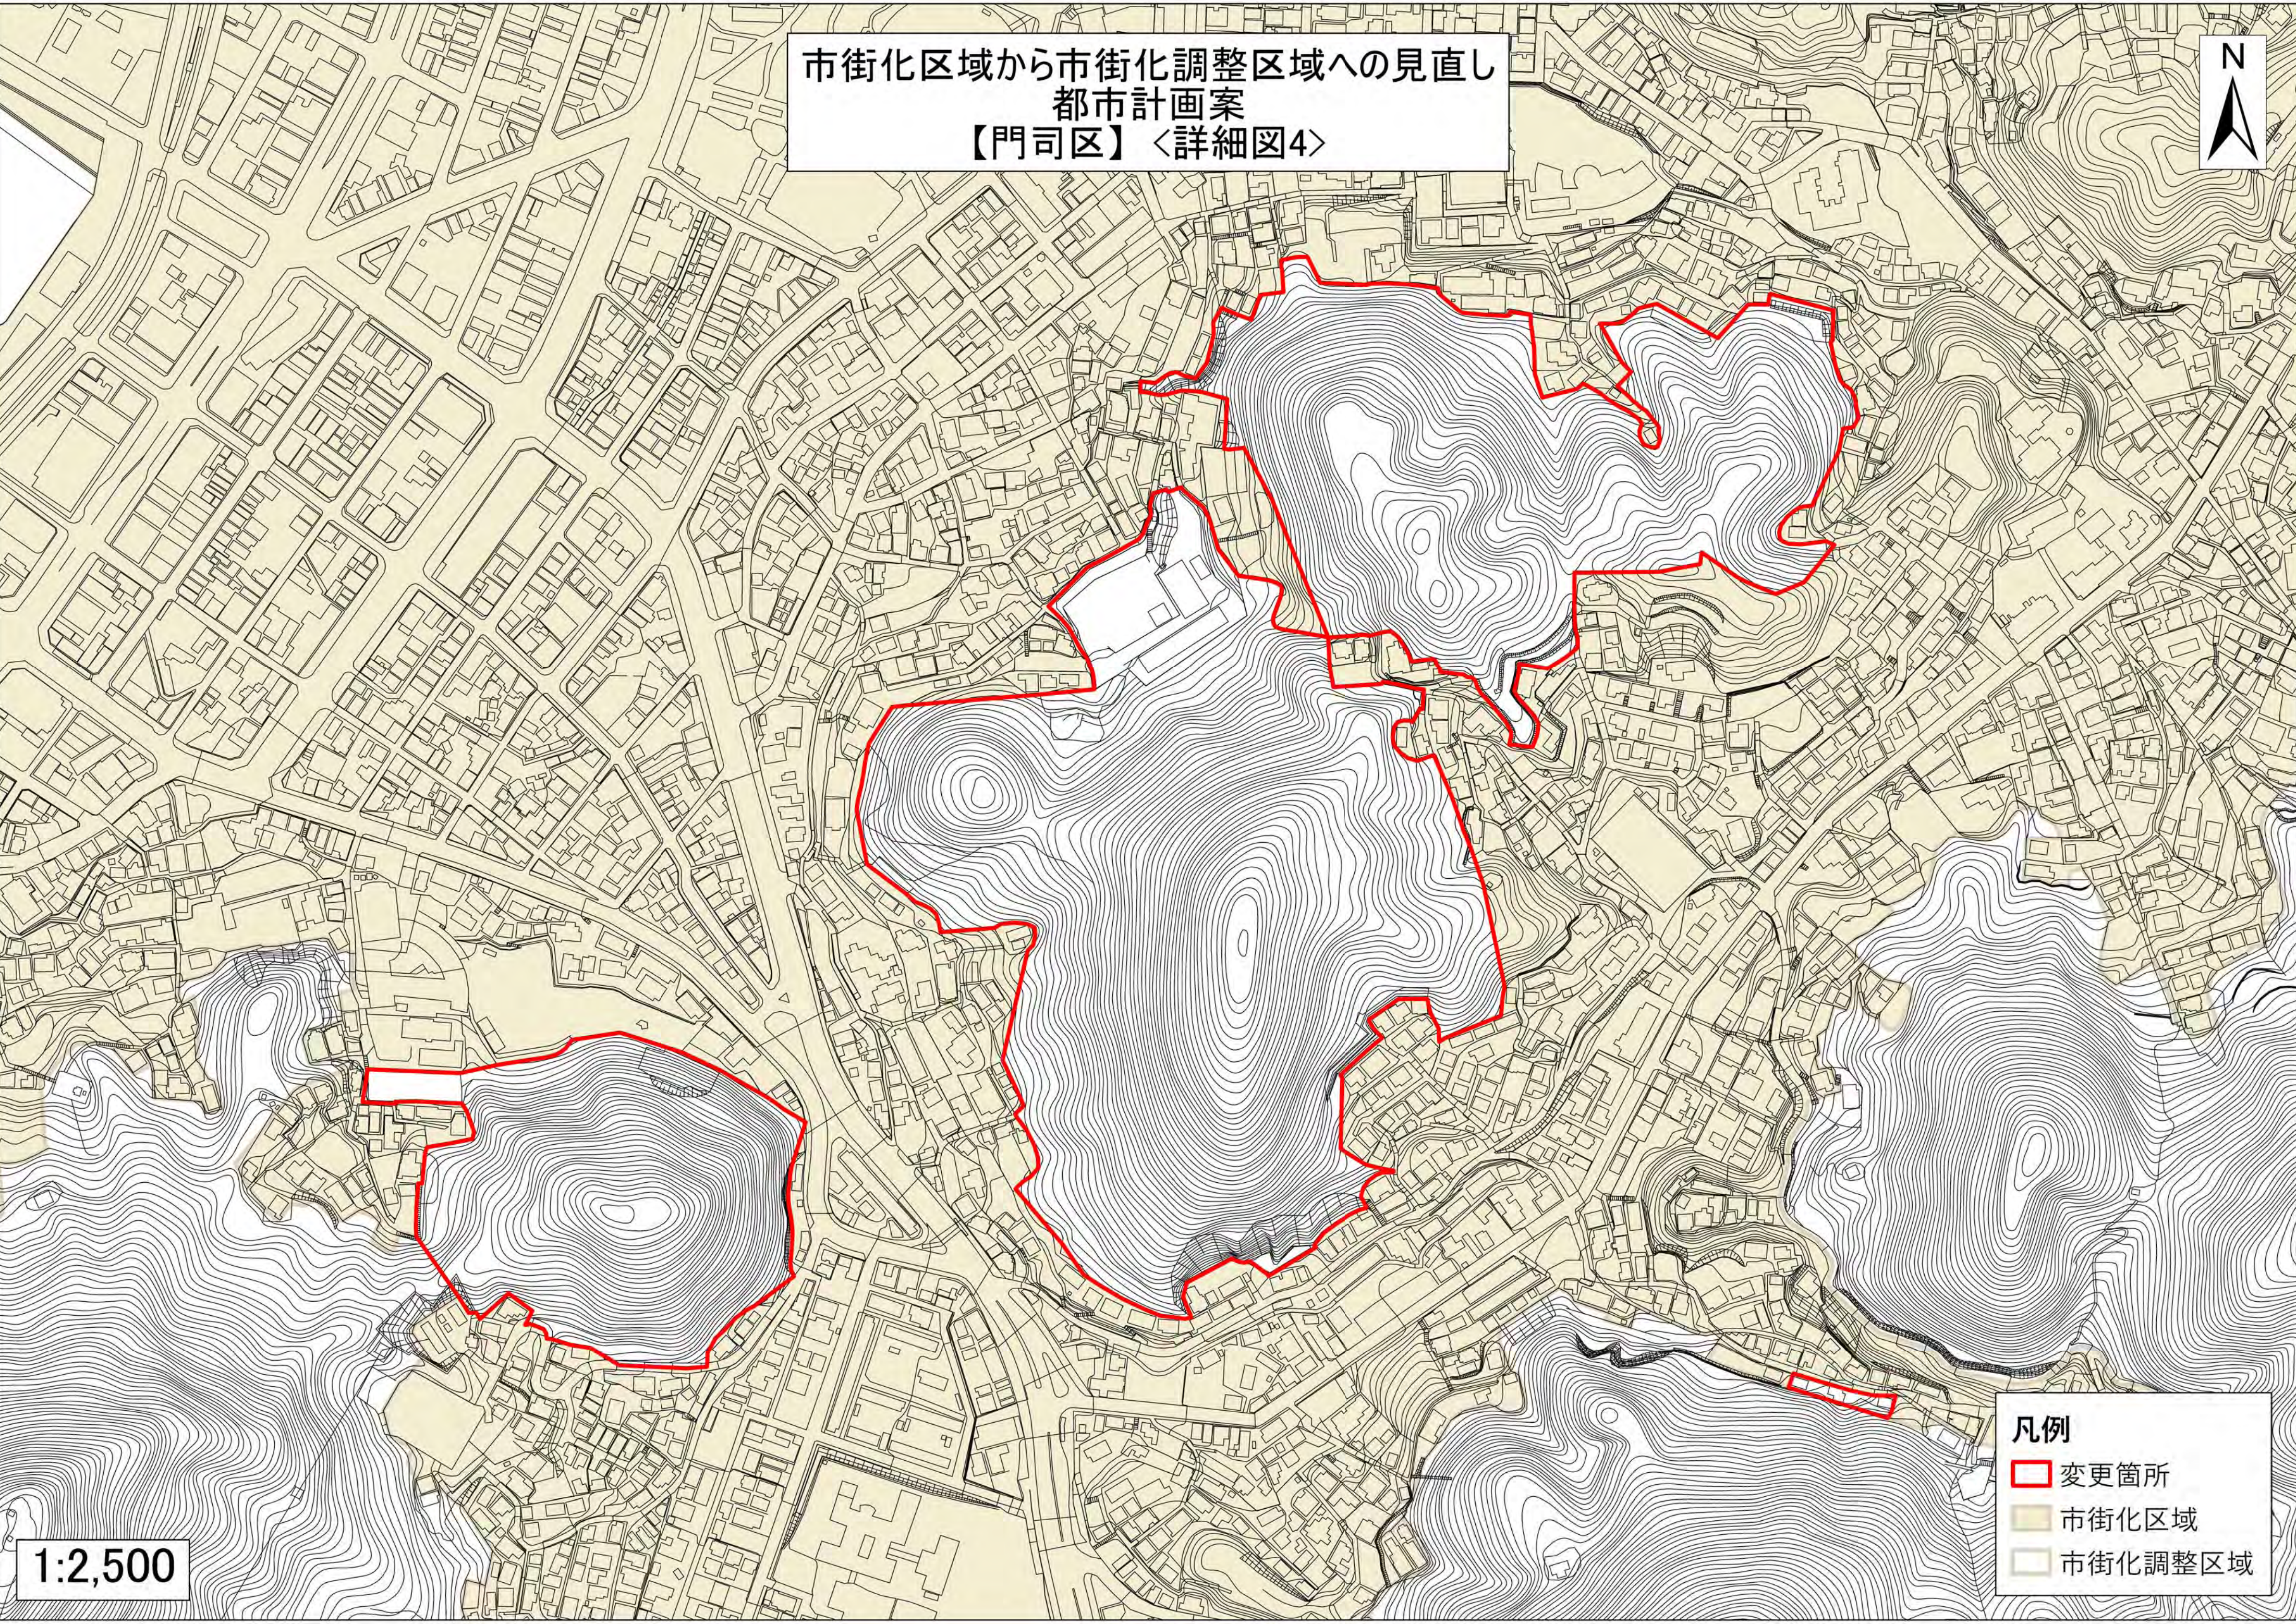

市街化区域から市街化調整区域へ
都市計画案
【門司区】〈詳細図4〉

- 凡例
- 変更箇所
 - 市街化区域
 - 市街化調整区域

1:2,500