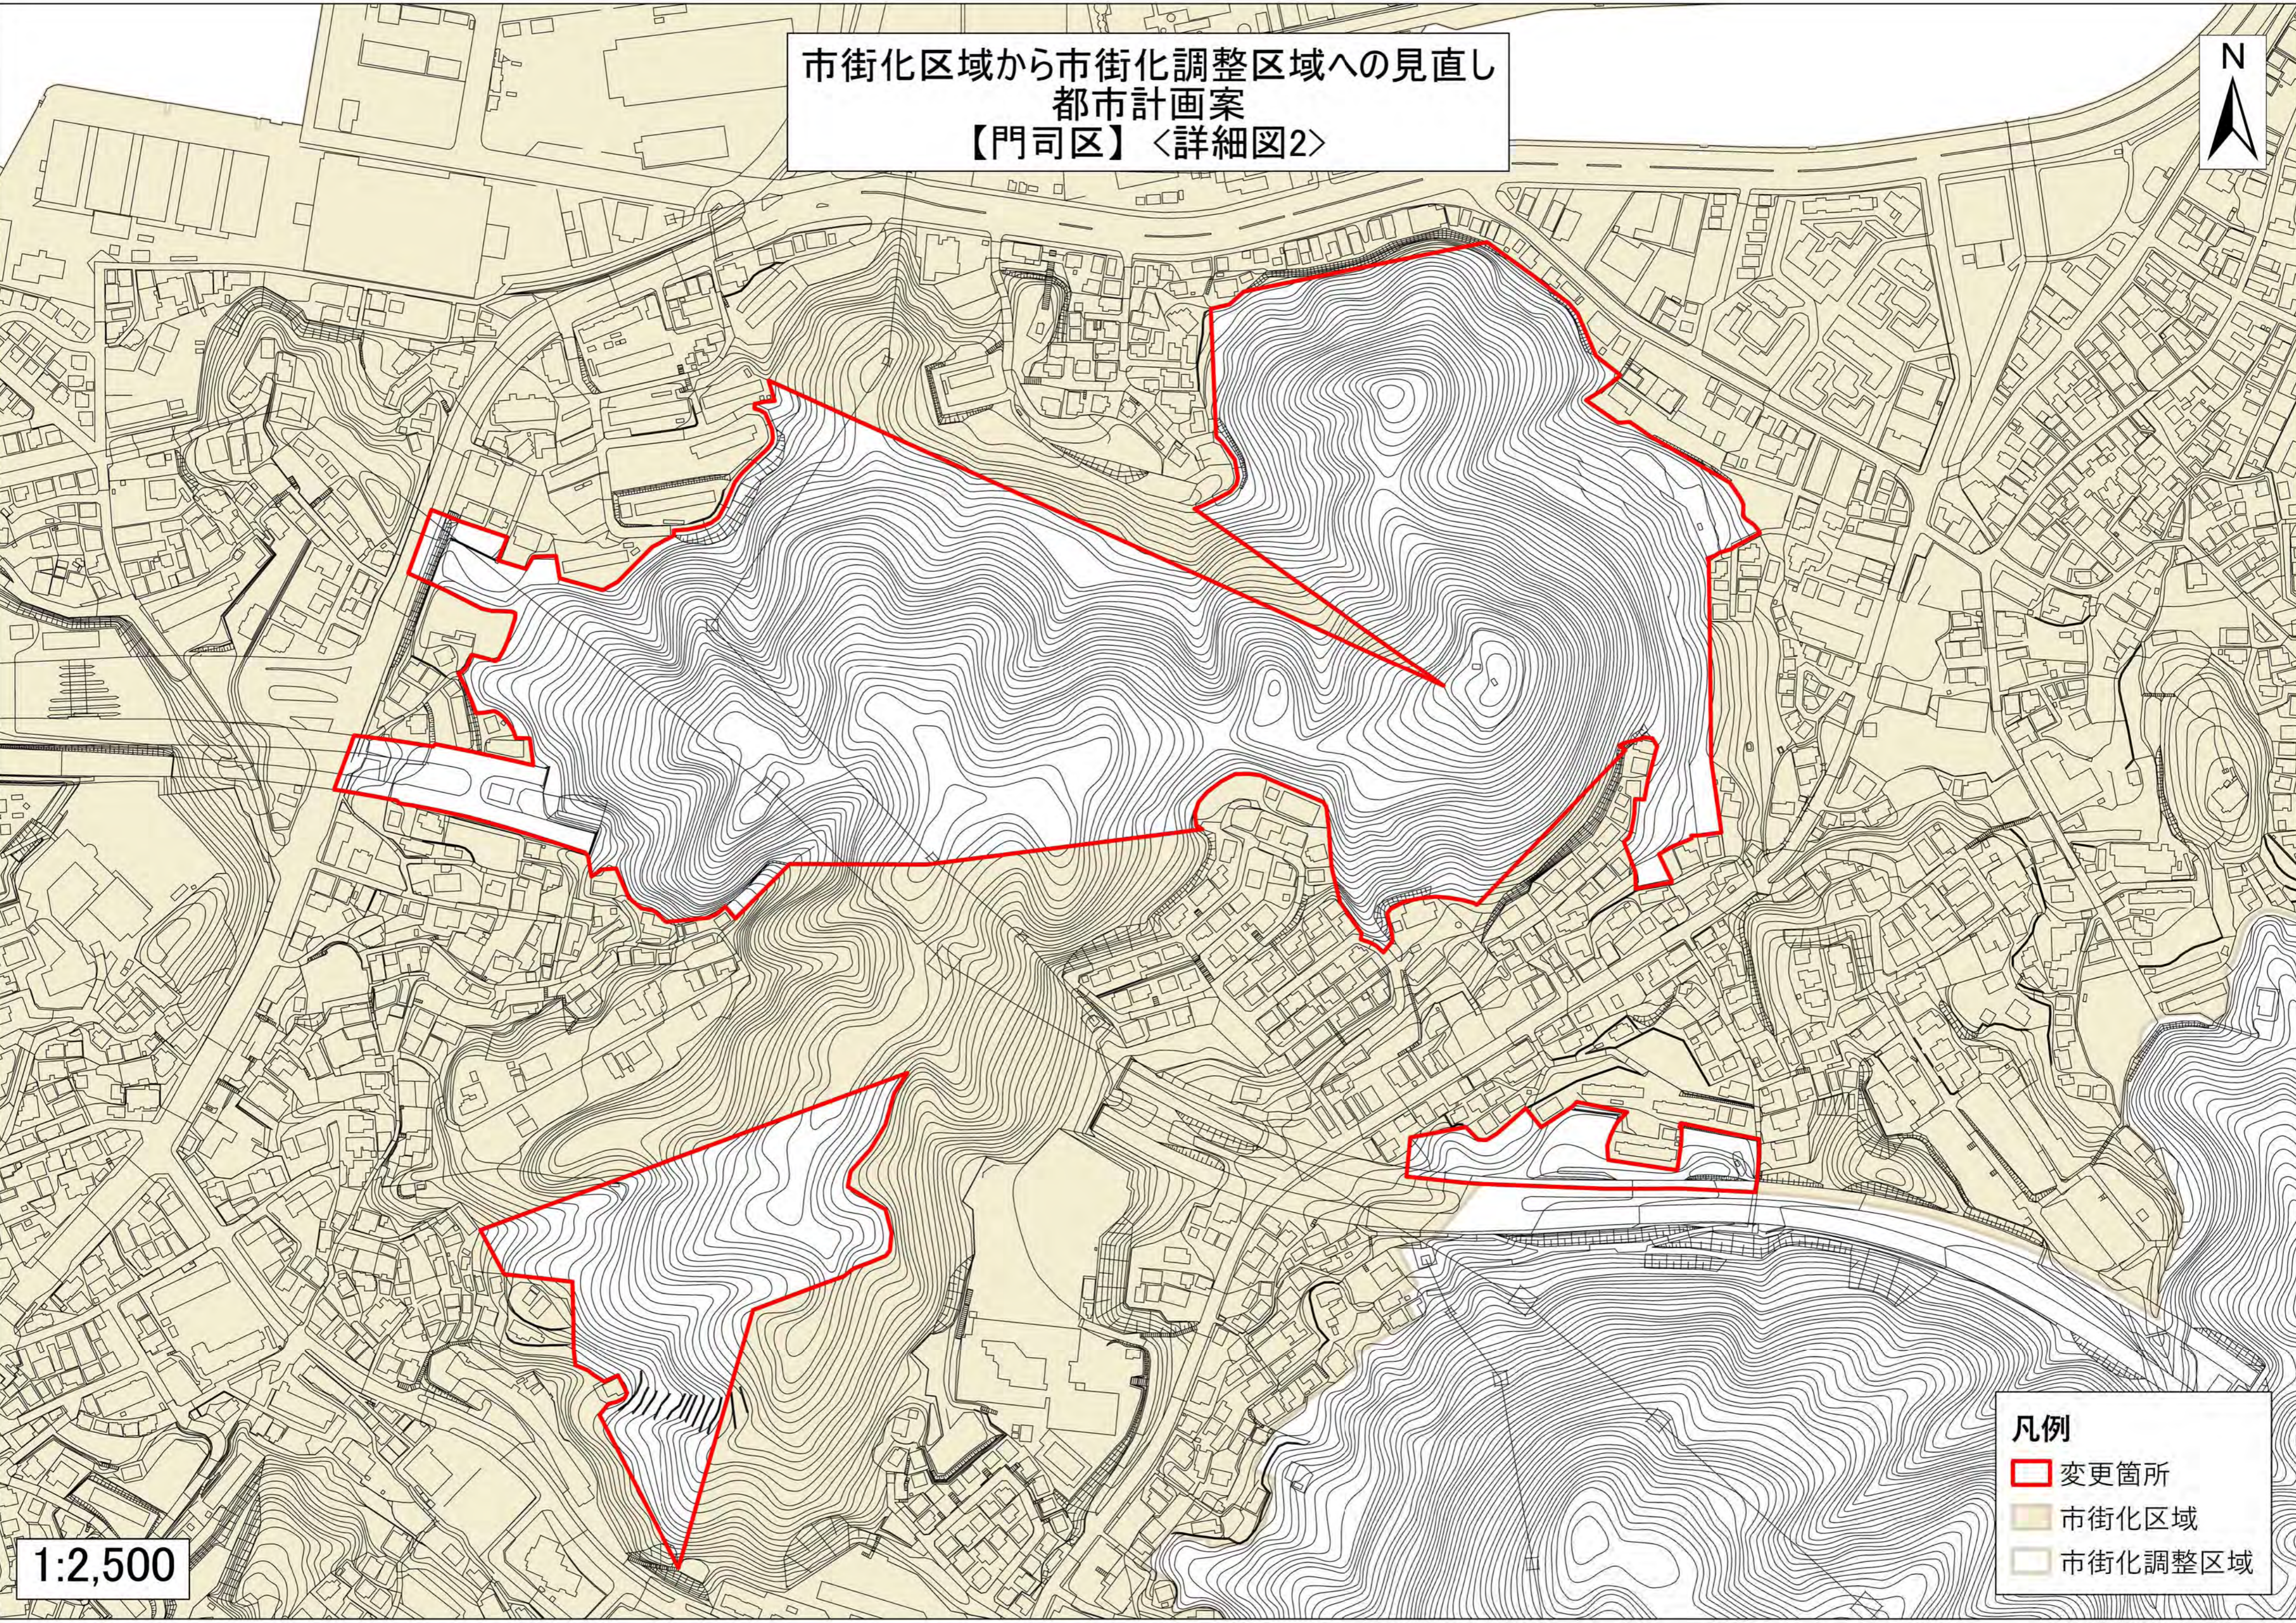

市街化区域から市街化調整区域へ  
都市計画案  
【門司区】〈詳細図2〉

- 凡例
- 変更箇所
  - 市街化区域
  - 市街化調整区域

1:2,500