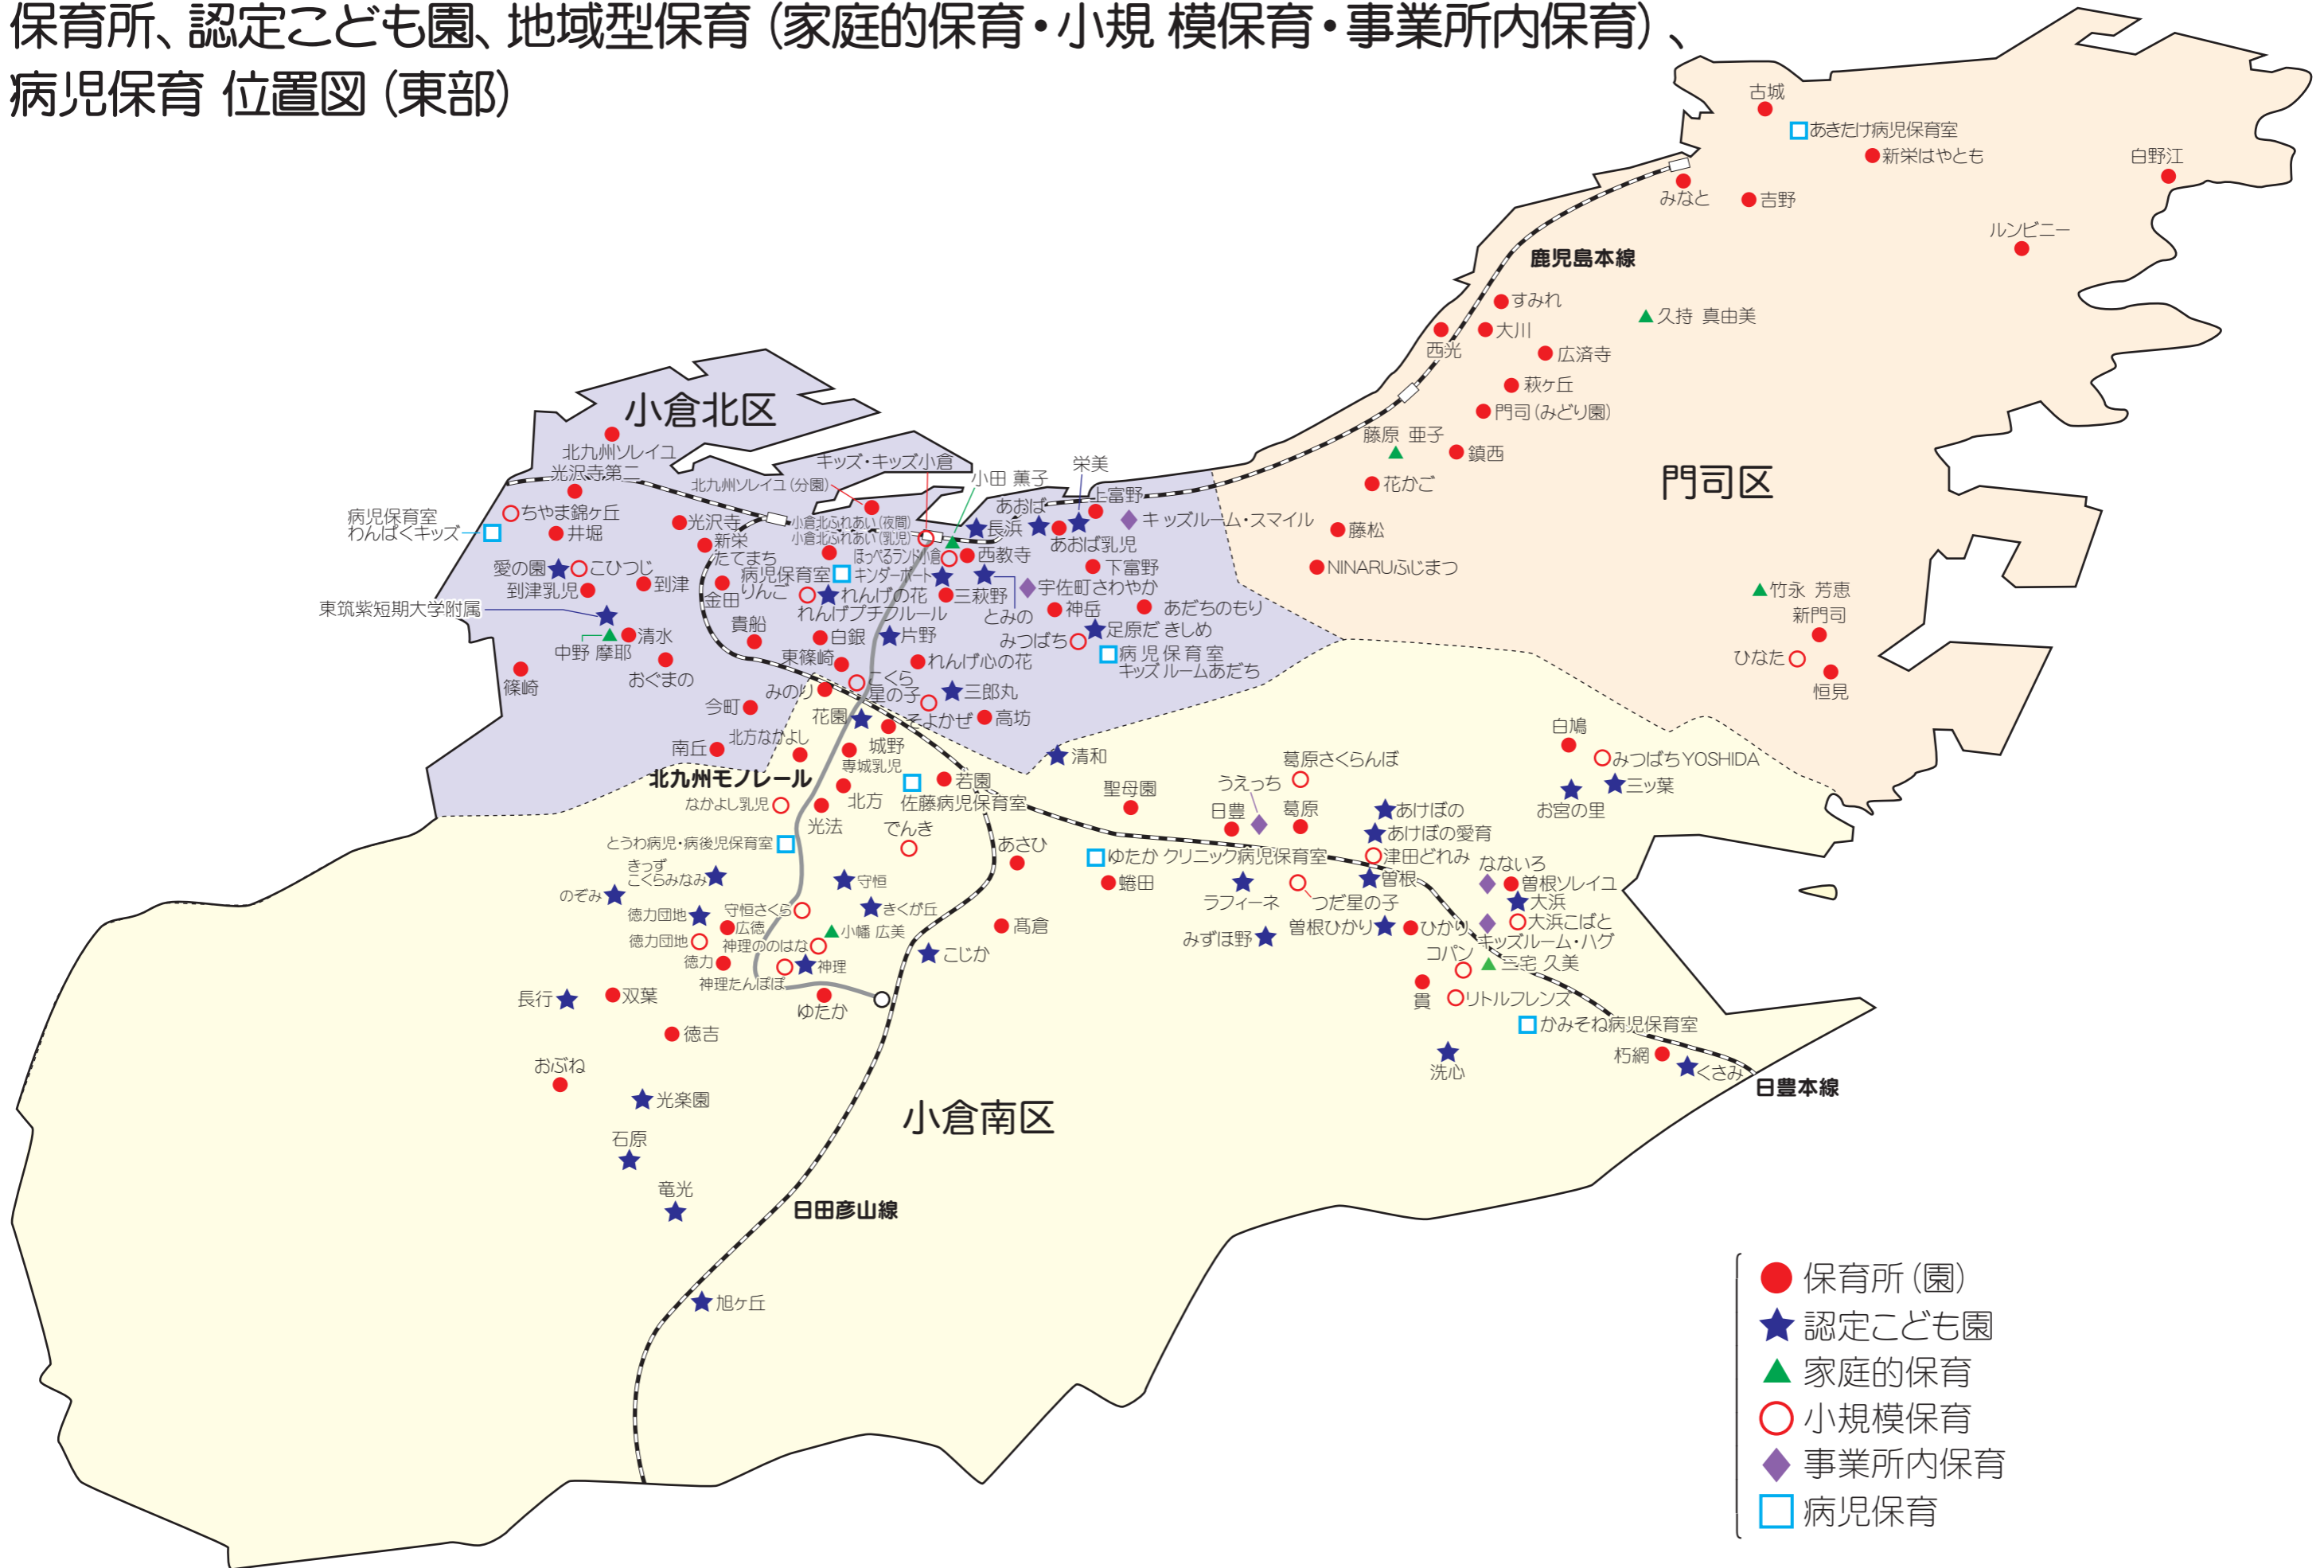

保育所、認定こども園、地域型保育（家庭的保育・小規模保育・事業所内保育）、病児保育 位置図（東部）

保育所、認定こども園、地域型保育（家庭的保育・小規模保育・事業所内保育）、病児保育 位置図（西部）