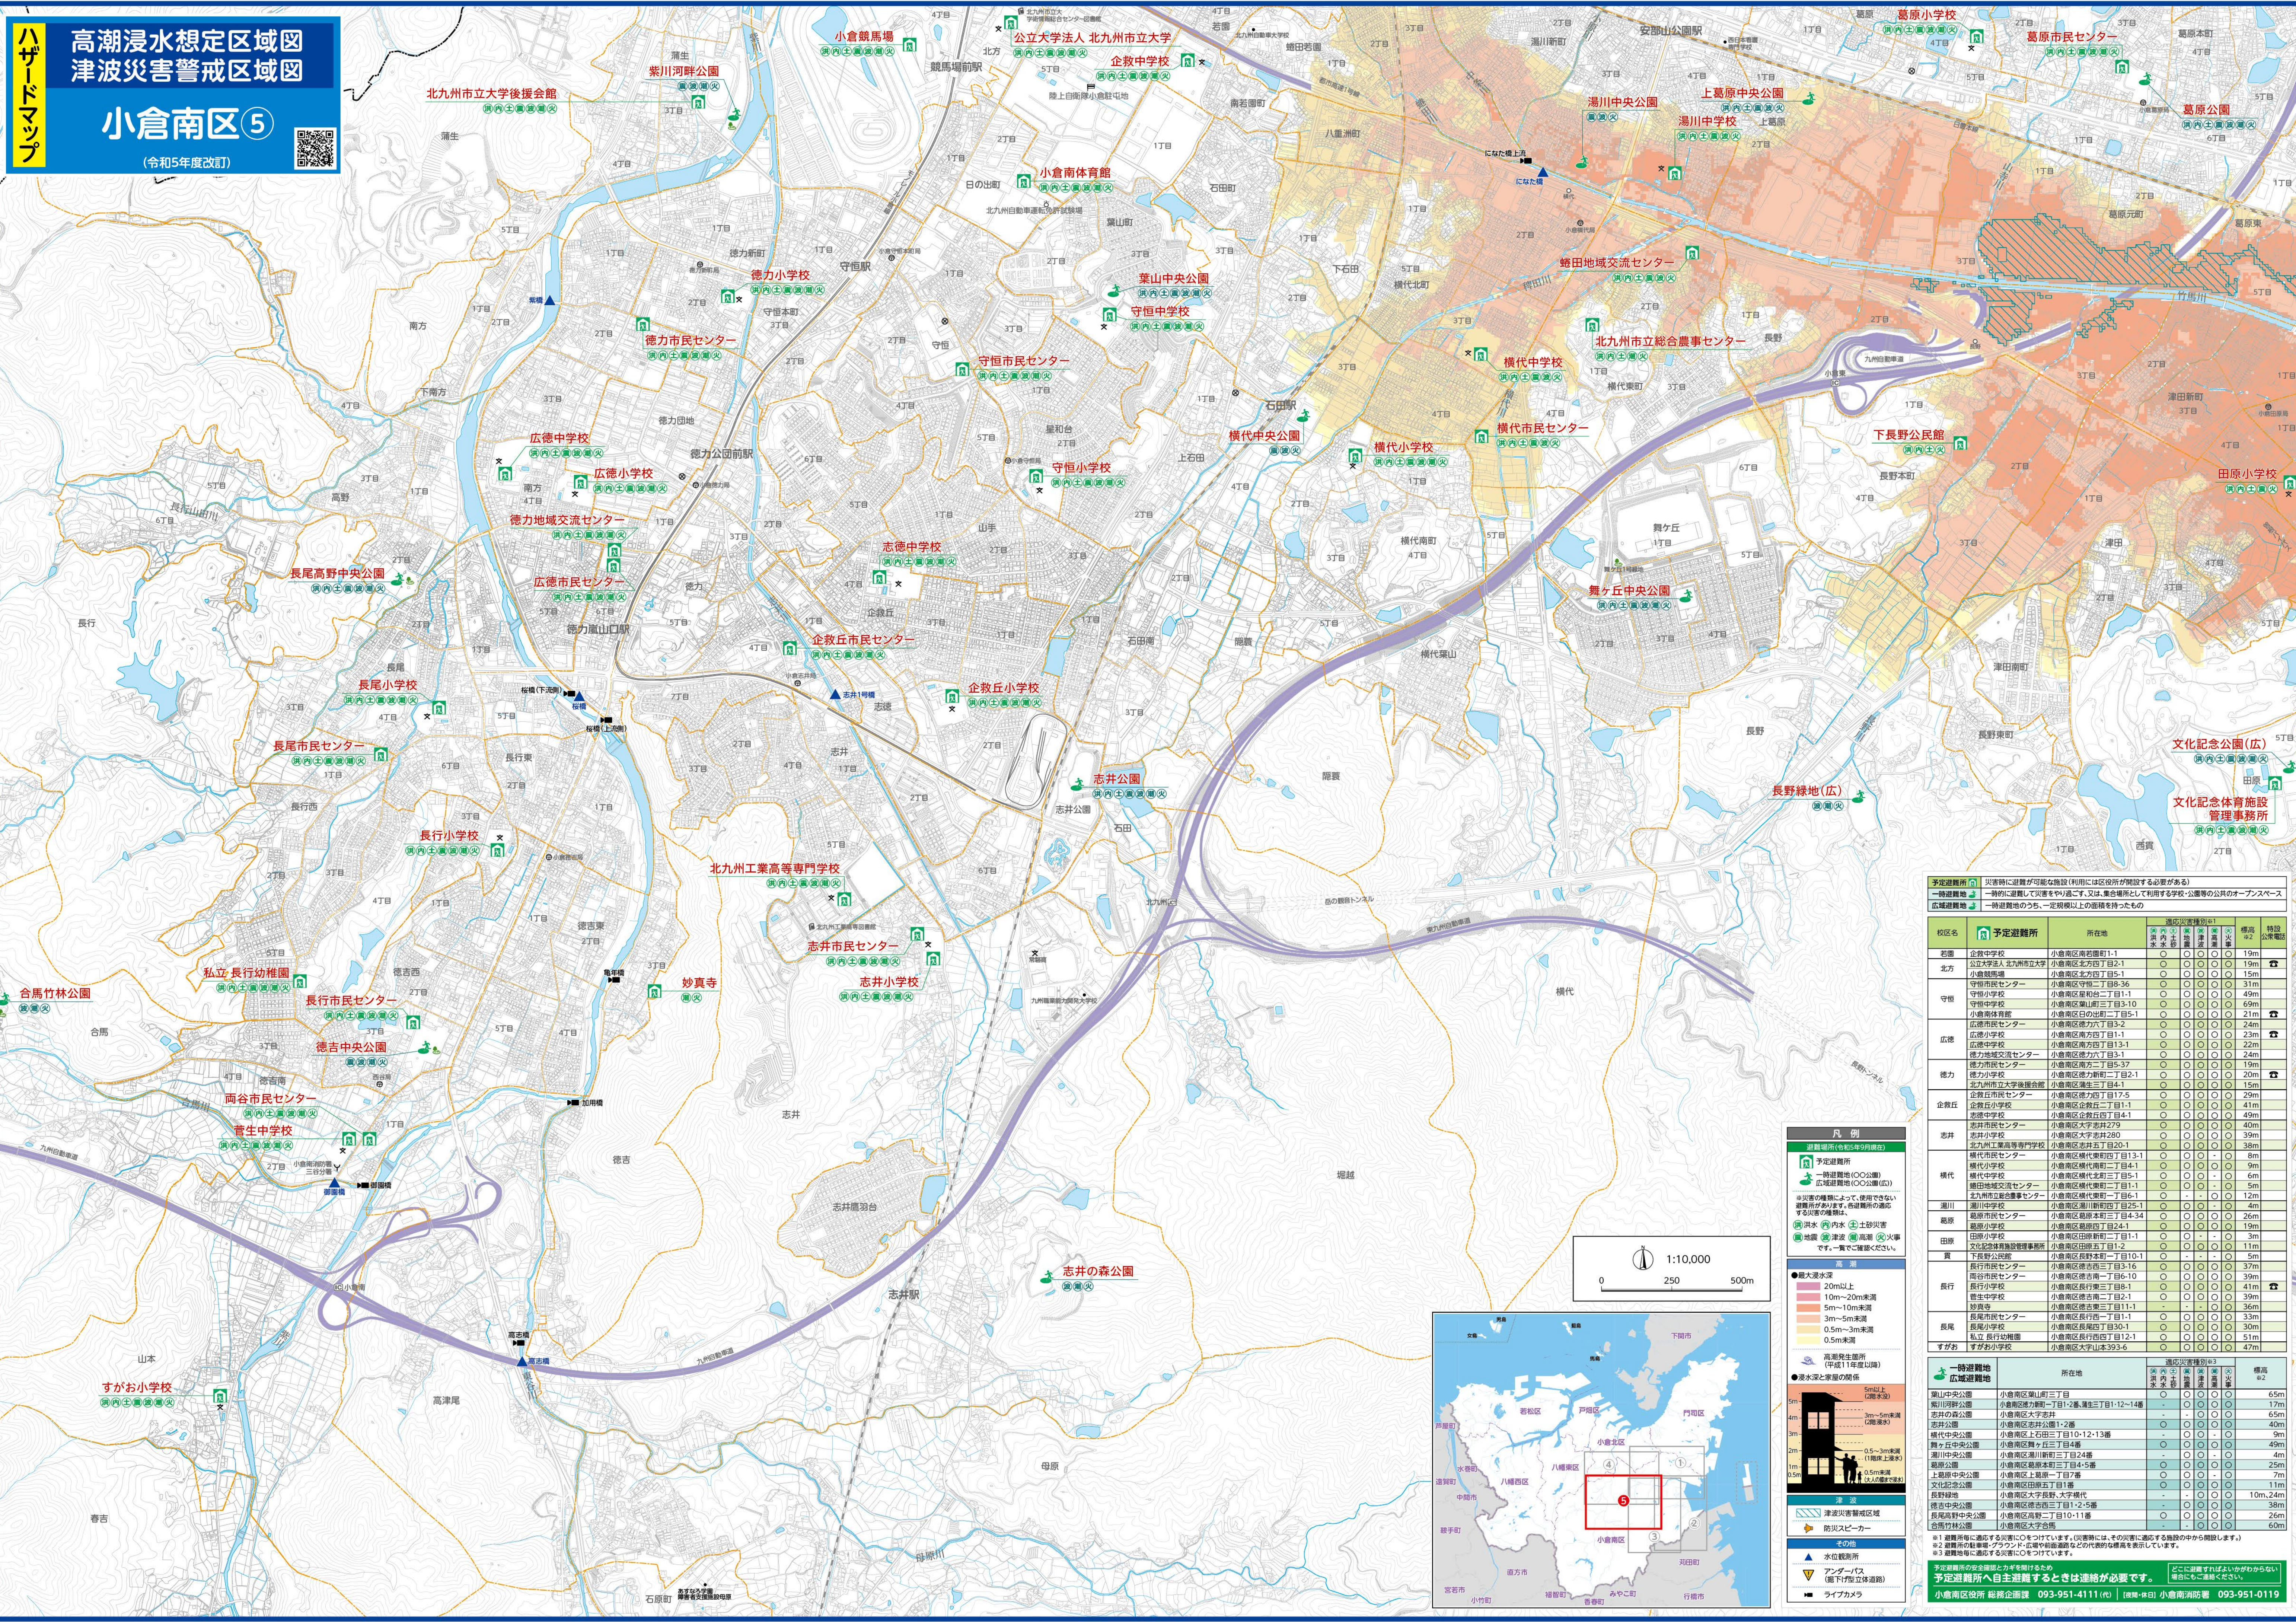

高潮浸水想定区域図 津波災害警戒区域図

小倉南区⑤

(令和5年度改訂)

予定避難所 災害時に避難可能な施設(利用には役割が必要である)
一時避難地 一時的に避難して被害を軽減し、又は、集合場所として利用する学校・公園等の公共のオープンスペース
広域避難地 一時避難地のうち、一定規模以上の面積を持ったもの

校区名	予定避難所	所在地	面積(㎡)	バス	トイレ	水	食料	その他	備考
若尾	企救中学校	小倉南区若尾町1-1	19m	○	○	○	○	○	
	公立大学法人北九州市立大学	小倉南区北町2丁目2-1	19m	○	○	○	○	○	
	小倉鶴馬場	小倉南区北町2丁目5-1	15m	○	○	○	○	○	
北方	守衛市民センター	小倉南区守衛二丁目8-36	31m	○	○	○	○	○	
	守衛小学校	小倉南区守衛二丁目1-1	49m	○	○	○	○	○	
	守衛中学校	小倉南区守衛三丁目3-10	69m	○	○	○	○	○	
守衛	小倉南体育館	小倉南区日の出二丁目5-1	21m	○	○	○	○	○	
	徳力市民センター	小倉南区徳力二丁目3-2	24m	○	○	○	○	○	
	徳力中学校	小倉南区徳力四丁目1-1	23m	○	○	○	○	○	
広徳	広徳小学校	小倉南区徳力四丁目13-1	22m	○	○	○	○	○	
	徳力地域交流センター	小倉南区徳力六丁目3-1	24m	○	○	○	○	○	
	徳力小学校	小倉南区徳力二丁目3-37	19m	○	○	○	○	○	
徳力	徳力小学校	小倉南区徳力新町二丁目2-1	20m	○	○	○	○	○	
	北九州市立大学後援会館	小倉南区徳生三丁目4-1	15m	○	○	○	○	○	
	企救市民センター	小倉南区徳力四丁目17-5	29m	○	○	○	○	○	
企救丘	企救丘小学校	小倉南区企救丘二丁目1-1	41m	○	○	○	○	○	
	志井市民センター	小倉南区志井五丁目20-1	38m	○	○	○	○	○	
	志井小学校	小倉南区志井二丁目280	39m	○	○	○	○	○	
志井	北九州工業高等専門学校	小倉南区志井五丁目20-1	38m	○	○	○	○	○	
	横代市民センター	小倉南区横代東町四丁目13-1	8m	○	○	○	○	○	
	横代中学校	小倉南区横代北町三丁目5-1	6m	○	○	○	○	○	
横代	横代小学校	小倉南区横代東町一丁目6-1	12m	○	○	○	○	○	
	横代地域交流センター	小倉南区横代東町二丁目1-1	5m	○	○	○	○	○	
	北九州市立総合農事センター	小倉南区横代東町二丁目6-1	12m	○	○	○	○	○	
湯川	湯川小学校	小倉南区湯川(新町)四丁目25-1	4m	○	○	○	○	○	
	湯川市民センター	小倉南区湯川本町三丁目3-34	26m	○	○	○	○	○	
	湯川中央公園	小倉南区湯川(新町)三丁目24番	4m	○	○	○	○	○	
葛原	葛原小学校	小倉南区葛原三丁目4-5番	25m	○	○	○	○	○	
	湯川中央公園	小倉南区湯川(新町)三丁目24番	4m	○	○	○	○	○	
	湯川中央公園	小倉南区湯川(新町)三丁目24番	4m	○	○	○	○	○	
田原	田原小学校	小倉南区田原新町二丁目1-1	3m	○	○	○	○	○	
	文化記念公園(広)	小倉南区田原五丁目1-2	11m	○	○	○	○	○	
	文化記念体育施設管理事務所	小倉南区田原五丁目1-2	11m	○	○	○	○	○	
貴	下長野公民館	小倉南区長野本町一百一十-10	5m	○	○	○	○	○	
	長行市民センター	小倉南区長行東三丁目3-16	37m	○	○	○	○	○	
	南谷市民センター	小倉南区徳吉南一丁目6-10	39m	○	○	○	○	○	
長行	長行小学校	小倉南区長行東三丁目8-1	41m	○	○	○	○	○	
	普生中学校	小倉南区徳吉南二丁目2-1	39m	○	○	○	○	○	
	妙真寺	小倉南区徳吉南三丁目1-1	36m	○	○	○	○	○	
長尾	長尾市民センター	小倉南区長尾三丁目1-1	33m	○	○	○	○	○	
	長尾小学校	小倉南区長尾三丁目30-1	30m	○	○	○	○	○	
	私立長行幼稚園	小倉南区長行西丁目12-1	51m	○	○	○	○	○	
すがお	すがお小学校	小倉南区山本393-6	47m	○	○	○	○	○