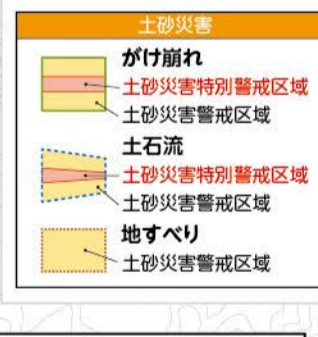

ハザードマップ  
土砂災害警戒区域図  
洪水浸水想定区域図  
小倉南区⑤  
(令和5年度改訂)

予定期間所 災害時に避難可能な施設(利用には区役所が発給する必要がある)  
 一時避難地 一時的に避難して災害をやり過ごす。又は、集合場所として利用する学校・公園等の公共のオープンスペース  
 広域避難地 一時避難地のうち、一定規模以上の面積を持ったもの

校区名	予定期間所	所在地	通所児童数(令和5年度現在)	男	女	特別児童数	標高(m)
若尾	企救中学校	小倉南区若尾町1-1	0	0	0	0	19m
北方	公立大学法人北九州市立大学	小倉南区北方町2丁目2-1	0	0	0	0	19m
	小倉南小学校	小倉南区北方町5丁目5-1	0	0	0	0	15m
	守衛市民センター	小倉南区守衛2丁目8-36	0	0	0	0	31m
守衛	守衛小学校	小倉南区守衛三丁目3-10	0	0	0	0	49m
	守衛中学校	小倉南区日出町三丁目3-10	0	0	0	0	69m
	小倉南市民センター	小倉南区日出町三丁目3-1	0	0	0	0	21m
	広徳市民センター	小倉南区徳力六丁目3-2	0	0	0	0	24m
広徳	広徳小学校	小倉南区南方四丁目1-1	0	0	0	0	23m
	広徳中学校	小倉南区南方四丁目13-1	0	0	0	0	22m
	徳力地域交流センター	小倉南区徳力六丁目3-1	0	0	0	0	24m
	徳力市民センター	小倉南区徳力三丁目3-37	0	0	0	0	19m
	徳力小学校	小倉南区徳力新二丁目2-1	0	0	0	0	20m
徳力	北九州市立大学後援会館	小倉南区徳生三丁目4-1	0	0	0	0	15m
	企救市民センター	小倉南区徳力四丁目17-5	0	0	0	0	29m
企救丘	企救丘小学校	小倉南区企救丘一丁目1-1	0	0	0	0	41m
	志井市民センター	小倉南区志井五丁目20-1	0	0	0	0	49m
	志井小学校	小倉南区志井280	0	0	0	0	39m
志井	志井市民センター	小倉南区志井五丁目20-1	0	0	0	0	40m
	志井小学校	小倉南区志井五丁目20-1	0	0	0	0	38m
	北九州工業高等専門学校	小倉南区横代東町三丁目13-1	0	0	0	0	8m
横代	横代市民センター	小倉南区横代東町三丁目13-1	0	0	0	0	9m
	横代中学校	小倉南区横代北町三丁目5-1	0	0	0	0	6m
	横代市民センター	小倉南区横代東町二丁目1-1	0	0	0	0	5m
	横代小学校	小倉南区横代東町二丁目6-1	0	0	0	0	12m
湯川	湯川小学校	小倉南区湯川新町三丁目25-1	0	0	0	0	4m
	湯川市民センター	小倉南区湯川本町三丁目3-34	0	0	0	0	26m
葛原	葛原小学校	小倉南区葛原三丁目2-1	0	0	0	0	19m
	田原小学校	小倉南区田原新町二丁目1-1	0	0	0	0	3m
田原	文化記念公園(広)	小倉南区田原五丁目1-2	0	0	0	0	11m
	文化記念公園(狭)	小倉南区長谷本町一丁目10-1	0	0	0	0	5m
貴	下長野公民館	小倉南区長谷本町一丁目10-1	0	0	0	0	37m
	南谷市民センター	小倉南区徳吉南一丁目6-10	0	0	0	0	39m
長行	長行小学校	小倉南区長行東三丁目8-1	0	0	0	0	41m
	養生中学校	小倉南区徳吉南二丁目2-1	0	0	0	0	39m
	妙真寺	小倉南区徳吉南三丁目1-1	0	0	0	0	36m
	長尾市民センター	小倉南区長尾三丁目1-1	0	0	0	0	33m
長尾	長尾小学校	小倉南区長尾四丁目30-1	0	0	0	0	30m
	私立長行動稚園	小倉南区長尾西丁目12-1	0	0	0	0	51m
すがお	すがお小学校	小倉南区大山393-6	0	0	0	0	47m