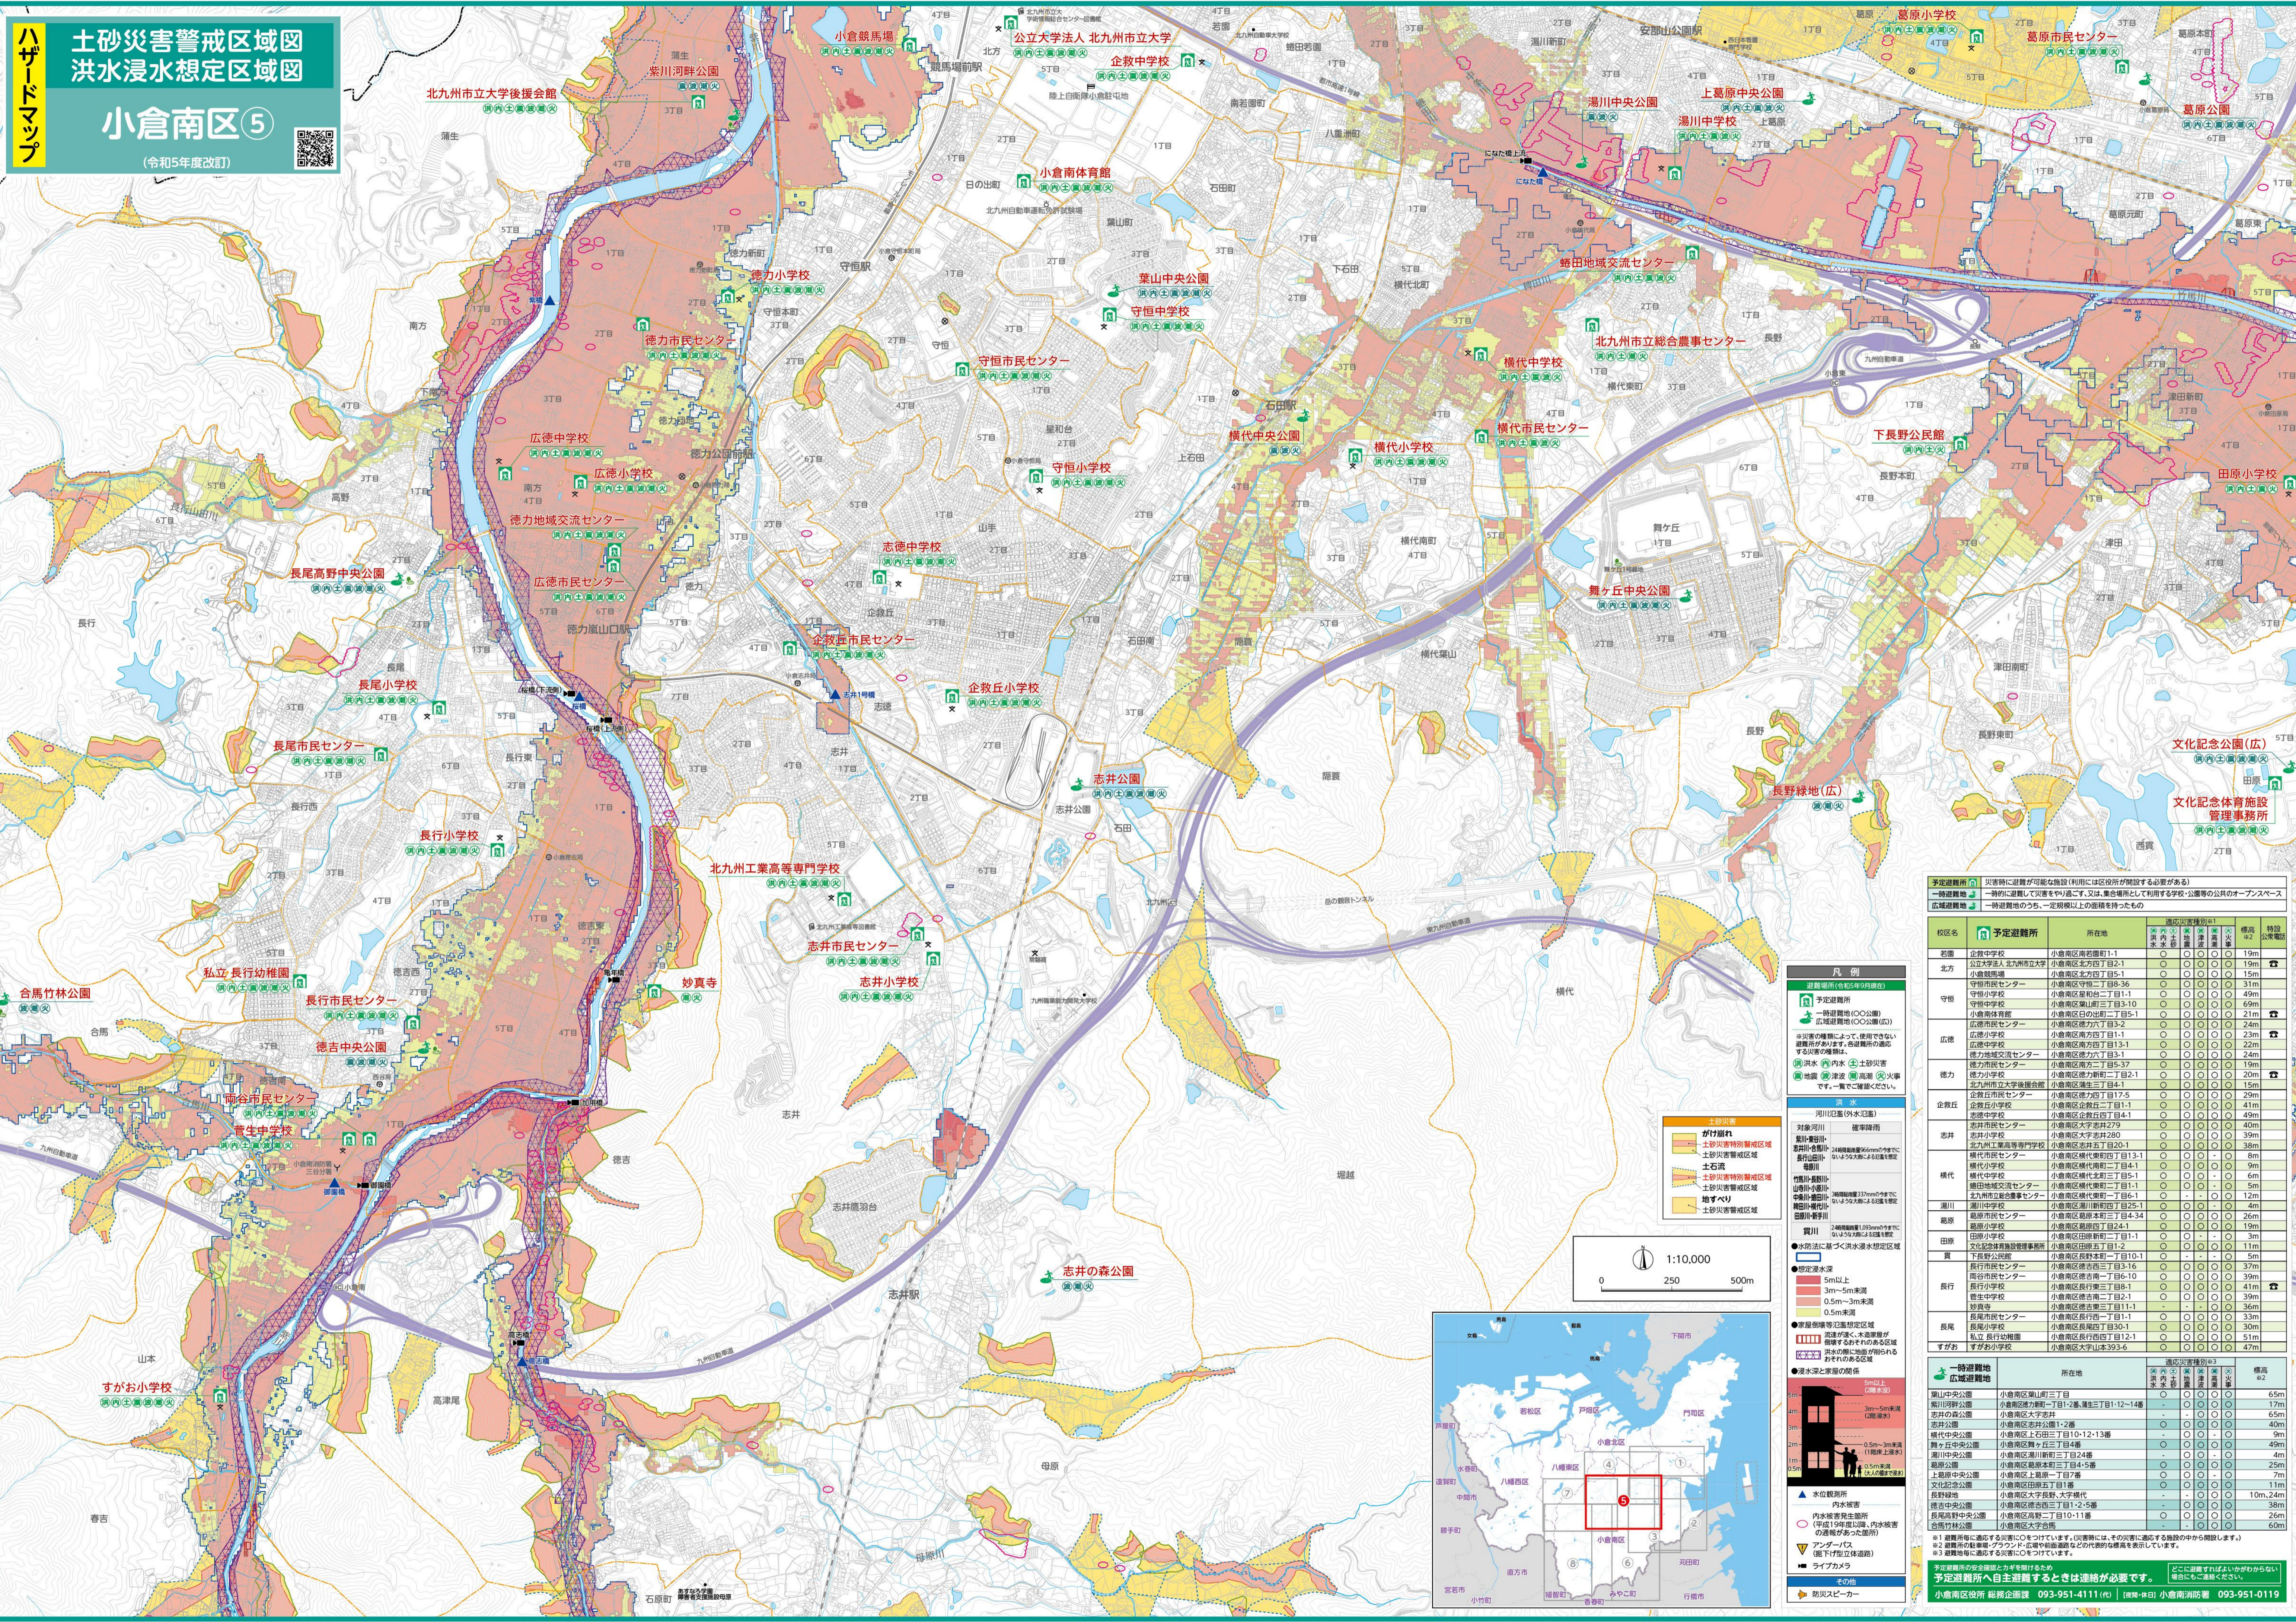

ハザードマップ  
土砂災害警戒区域図  
洪水浸水想定区域図  
小倉南区⑤  
(令和5年度改訂)

予定期間所 災害時に避難可能な施設(利用には区役所が発給する必要がある)  
 一時避難地 一時的に避難して災害をやり過ごす。又は、集合場所として利用する学校・公園等の公共のオープンスペース  
 広域避難地 一時避難地のうち、一定規模以上の面積を持ったもの

校区名	予定期間所	所在地	通所児童数(令和5年度現在)	男	女	特別児童数	標高(m)
若尾	企救中学校	小倉南区若尾町1-1	0	0	0	0	19m
北方	公立大学法人北九州市立大学	小倉南区北方町2丁目2-1	0	0	0	0	19m
	小倉南小学校	小倉南区北方町5丁目5-1	0	0	0	0	15m
	守衛市民センター	小倉南区守衛2丁目8-36	0	0	0	0	31m
守衛	守衛小学校	小倉南区守衛三丁目3-10	0	0	0	0	49m
	守衛中学校	小倉南区日出町三丁目3-10	0	0	0	0	69m
	小倉南市民センター	小倉南区日出町三丁目3-1	0	0	0	0	21m
	広徳市民センター	小倉南区徳力六丁目3-2	0	0	0	0	24m
広徳	広徳小学校	小倉南区南方四丁目1-1	0	0	0	0	23m
	広徳中学校	小倉南区南方四丁目13-1	0	0	0	0	22m
	徳力地域交流センター	小倉南区徳力六丁目3-1	0	0	0	0	24m
	徳力市民センター	小倉南区徳力三丁目3-37	0	0	0	0	19m
	徳力小学校	小倉南区徳力新二丁目2-1	0	0	0	0	20m
徳力	北九州市立大学後援会館	小倉南区徳生三丁目4-1	0	0	0	0	15m
	企救市民センター	小倉南区徳力四丁目17-5	0	0	0	0	29m
企救丘	企救丘小学校	小倉南区企救丘一丁目1-1	0	0	0	0	41m
	志井市民センター	小倉南区志井五丁目20-1	0	0	0	0	49m
	志井小学校	小倉南区志井280	0	0	0	0	39m
志井	志井市民センター	小倉南区志井五丁目20-1	0	0	0	0	40m
	志井小学校	小倉南区志井五丁目20-1	0	0	0	0	38m
	北九州工業高等専門学校	小倉南区横代東町三丁目13-1	0	0	0	0	8m
横代	横代市民センター	小倉南区横代東町三丁目13-1	0	0	0	0	9m
	横代中学校	小倉南区横代北町三丁目5-1	0	0	0	0	6m
	横代市民センター	小倉南区横代東町二丁目1-1	0	0	0	0	5m
	横代小学校	小倉南区横代東町二丁目6-1	0	0	0	0	12m
湯川	湯川小学校	小倉南区湯川新町三丁目25-1	0	0	0	0	4m
	湯川市民センター	小倉南区湯川本町三丁目3-34	0	0	0	0	26m
葛原	葛原小学校	小倉南区葛原三丁目2-1	0	0	0	0	19m
	田原小学校	小倉南区田原新町二丁目1-1	0	0	0	0	3m
田原	文化記念公園(広)	小倉南区田原五丁目1-2	0	0	0	0	11m
	文化記念公園(狭)	小倉南区長谷本町一丁目10-1	0	0	0	0	5m
貴	下長野公民館	小倉南区長谷本町一丁目10-1	0	0	0	0	37m
	南谷市民センター	小倉南区徳吉南一丁目6-10	0	0	0	0	39m
長行	長行小学校	小倉南区長行東三丁目8-1	0	0	0	0	41m
	養生中学校	小倉南区徳吉南二丁目2-1	0	0	0	0	39m
	妙真寺	小倉南区徳吉南三丁目1-1	0	0	0	0	36m
	長尾市民センター	小倉南区長尾三丁目1-1	0	0	0	0	33m
長尾	長尾小学校	小倉南区長尾四丁目30-1	0	0	0	0	30m
	私立長行動稚園	小倉南区長尾西丁目12-1	0	0	0	0	51m
すがお	すがお小学校	小倉南区大山393-6	0	0	0	0	47m