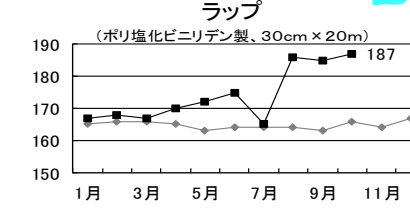

今後とも、市民の皆様が安全に、そして安心して暮らせる地域社会づくりに取り組み、地域や関係者の皆様との連携を深めながら消費者行政を推進してまいります。

令和2年11月

北九州市長 北橋健治

物価情報

【生活関連物資の10月価格動向】

●H31年、R元年 ●R2年

物価に関するお問い合わせは
☎871-0428

●令和2年5月からの調査についてはコロナウイルス感染症対策の為、郵送にて調査を行った結果です。 ●価格は消費税を含みます。
●特価の価格も含まれますので、あくまで参考程度にして下さい。 ●上記以外も調査しています。詳しくは、北九州市立消費生活センターのホームページをご覧ください。