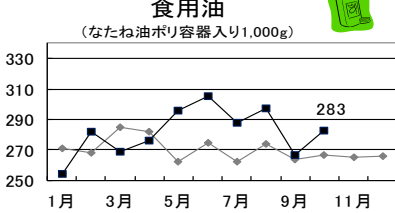

今後とも、市民の皆様が安全に、そして安心して暮らせる地域社会づくりに取り組み、地域や関係者の皆様との連携を深めながら消費者行政を推進してまいります。

令和2年11月

北九州市長 北橋健治

物価情報

【生活関連物資の10月価格動向】

●H31年、R元年 ●R2年

物価に関するお問い合わせは
☎871-0428

●令和2年5月からの調査についてはコロナウイルス感染症対策の為、郵送にて調査を行った結果です。 ●価格は消費税を含みます。
●特価の価格も含まれますので、あくまで参考程度にして下さい。 ●上記以外も調査しています。詳しくは、北九州市立消費生活センターのホームページをご覧ください。