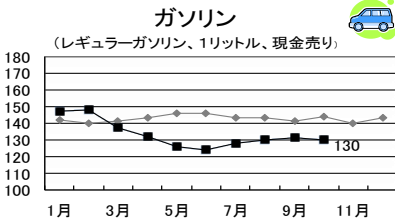

今後とも、市民の皆様が安全に、そして安心して暮らせる地域社会づくりに取り組み、地域や関係者の皆様との連携を深めながら消費者行政を推進してまいります。

令和2年11月

北九州市長 北橋健治

物価情報

【生活関連物資の10月価格動向】

●H31年、R元年 ●R2年

物価に関するお問い合わせは
☎871-0428

●令和2年5月からの調査についてはコロナウイルス感染症対策の為、郵送にて調査を行った結果です。 ●価格は消費税を含みます。
●特価の価格も含まれますので、あくまで参考程度にして下さい。 ●上記以外も調査しています。詳しくは、北九州市立消費生活センターのホームページをご覧ください。