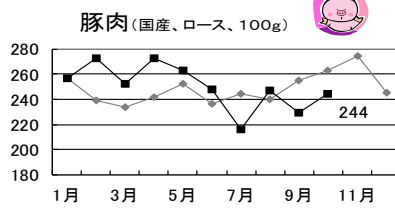

今後とも、市民の皆様が安全に、そして安心して暮らせる地域社会づくりに取り組み、地域や関係者の皆様との連携を深めながら消費者行政を推進してまいります。

令和2年11月

北九州市長 北橋健治

物価情報

【生活関連物資の10月価格動向】

●H31年、R元年 ●R2年

物価に関するお問い合わせは
☎871-0428

●令和2年5月からの調査についてはコロナウイルス感染症対策の為、郵送にて調査を行った結果です。 ●価格は消費税を含みます。
●特価の価格も含まれますので、あくまで参考程度にして下さい。 ●上記以外も調査しています。詳しくは、北九州市立消費生活センターのホームページをご覧ください。