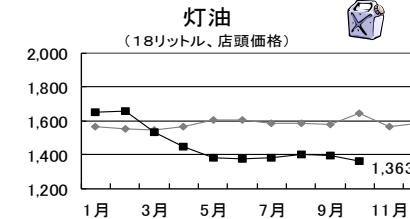

また、放射温度計の原理を用いて、物体の温度分布を熱画像で表示するサーマルイメージカメラや、おでこや耳の穴で体温を測定する非接触体温計が作られており、日常生活においても広く応用されています。

<市長表明>

消費者行政の推進について

北九州市では、昭和46年に、他都市に先駆けて消費生活センターを設置し、市民の皆様消費活動に関するご相談を受け、トラブルの解決に向けた助言等を行っています。

また、悪質化・巧妙化する悪質商法等の被害を未然に防ぐために、出前講座や広報紙の発行など、様々な啓発活動を行うとともに、自立した賢い消費者の育成に取り組んでいます。

今後とも、市民の皆様が安全に、そして安心して暮らせる地域社会づくりに取り組み、地域や関係者の皆様との連携を深めながら消費者行政を推進してまいります。

令和2年11月

北九州市長 北橋健治

物価情報

【生活関連物資の10月価格動向】

●H31年、R元年 ●R2年

物価に関するお問い合わせは
☎871-0428

●令和2年5月からの調査についてはコロナウイルス感染症対策の為、郵送にて調査を行った結果です。 ●価格は消費税を含みます。
●特価の価格も含まれますので、あくまで参考程度にして下さい。 ●上記以外も調査しています。詳しくは、北九州市立消費生活センターのホームページをご覧ください。