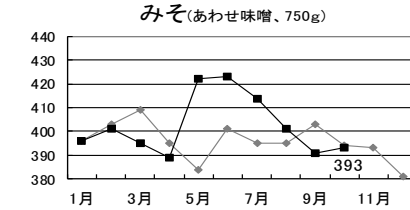

今後とも、市民の皆様が安全に、そして安心して暮らせる地域社会づくりに取り組み、地域や関係者の皆様との連携を深めながら消費者行政を推進してまいります。

令和2年11月

北九州市長 北橋健治

物価情報

【生活関連物資の10月価格動向】

●H31年、R元年 ●R2年

物価に関するお問い合わせは
☎871-0428

●令和2年5月からの調査についてはコロナウイルス感染症対策の為、郵送にて調査を行った結果です。 ●価格は消費税を含みます。
●特価の価格も含まれますので、あくまで参考程度にして下さい。 ●上記以外も調査しています。詳しくは、北九州市立消費生活センターのホームページをご覧ください。