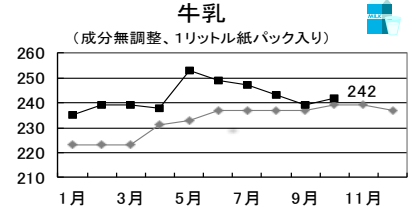

また、放射温度計の原理を用いて、物体の温度分布を熱画像で表示するサーマルイメージカメラや、おでこや耳の穴で体温を測定する非接触体温計が作られており、日常生活においても広く応用されています。

<市長表明>

消費者行政の推進について

北九州市では、昭和46年に、他都市に先駆けて消費生活センターを設置し、市民の皆様消費活動に関するご相談を受け、トラブルの解決に向けた助言等を行っています。

また、悪質化・巧妙化する悪質商法等の被害を未然に防ぐために、出前講座や広報紙の発行など、様々な啓発活動を行うとともに、自立した賢い消費者の育成に取り組んでいます。

今後とも、市民の皆様が安全に、そして安心して暮らせる地域社会づくりに取り組み、地域や関係者の皆様との連携を深めながら消費者行政を推進してまいります。

令和2年11月

北九州市長 北橋健治

物価情報

【生活関連物資の10月価格動向】

●H31年、R元年 ●R2年

物価に関するお問い合わせは
☎871-0428

●令和2年5月からの調査についてはコロナウイルス感染症対策の為、郵送にて調査を行った結果です。 ●価格は消費税を含みます。
●特価の価格も含まれますので、あくまで参考程度にして下さい。 ●上記以外も調査しています。詳しくは、北九州市立消費生活センターのホームページをご覧ください。