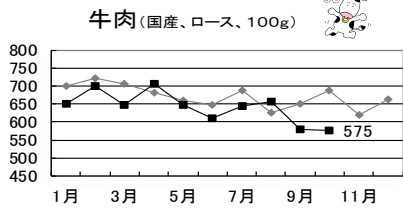

また、放射温度計の原理を用いて、物体の温度分布を熱画像で表示するサーマルイメージカメラや、おでこや耳の穴で体温を測定する非接触体温計が作られており、日常生活においても広く応用されています。

<市長表明>

消費者行政の推進について

北九州市では、昭和46年に、他都市に先駆けて消費生活センターを設置し、市民の皆様消費活動に関するご相談を受け、トラブルの解決に向けた助言等を行っています。

また、悪質化・巧妙化する悪質商法等の被害を未然に防ぐために、出前講座や広報紙の発行など、様々な啓発活動を行うとともに、自立した賢い消費者の育成に取り組んでいます。

今後とも、市民の皆様が安全に、そして安心して暮らせる地域社会づくりに取り組み、地域や関係者の皆様との連携を深めながら消費者行政を推進してまいります。

令和2年11月

北九州市長 北橋健治

物価情報

【生活関連物資の10月価格動向】

●H31年、R元年 ●R2年

物価に関するお問い合わせは
☎871-0428

●令和2年5月からの調査についてはコロナウイルス感染症対策の為、郵送にて調査を行った結果です。 ●価格は消費税を含みます。
●特価の価格も含まれますので、あくまで参考程度にして下さい。 ●上記以外も調査しています。詳しくは、北九州市立消費生活センターのホームページをご覧ください。