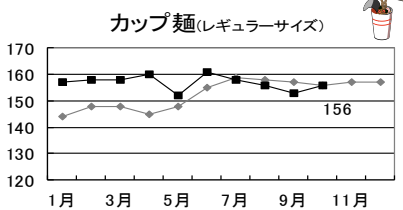

また、放射温度計の原理を用いて、物体の温度分布を熱画像で表示するサーマルイメージカメラや、おでこや耳の穴で体温を測定する非接触体温計が作られており、日常生活においても広く応用されています。

<市長表明>

消費者行政の推進について

北九州市では、昭和46年に、他都市に先駆けて消費生活センターを設置し、市民の皆様消費活動に関するご相談を受け、トラブルの解決に向けた助言等を行っています。

また、悪質化・巧妙化する悪質商法等の被害を未然に防ぐために、出前講座や広報紙の発行など、様々な啓発活動を行うとともに、自立した賢い消費者の育成に取り組んでいます。

今後とも、市民の皆様が安全に、そして安心して暮らせる地域社会づくりに取り組み、地域や関係者の皆様との連携を深めながら消費者行政を推進してまいります。

令和2年11月

北九州市長 北橋健治

物価情報

【生活関連物資の10月価格動向】

●H31年、R元年 ●R2年

物価に関するお問い合わせは
☎871-0428

●令和2年5月からの調査についてはコロナウイルス感染症対策の為、郵送にて調査を行った結果です。 ●価格は消費税を含みます。
●特価の価格も含まれますので、あくまで参考程度にして下さい。 ●上記以外も調査しています。詳しくは、北九州市立消費生活センターのホームページをご覧ください。