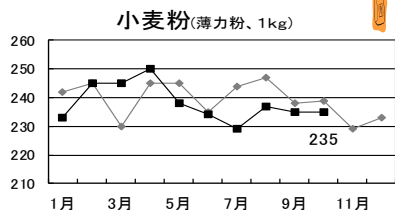

今後とも、市民の皆様が安全に、そして安心して暮らせる地域社会づくりに取り組み、地域や関係者の皆様との連携を深めながら消費者行政を推進してまいります。

令和2年11月

北九州市長 北橋健治

物価情報

【生活関連物資の10月価格動向】

●H31年、R元年 ●R2年

物価に関するお問い合わせは
☎871-0428

●令和2年5月からの調査についてはコロナウイルス感染症対策の為、郵送にて調査を行った結果です。 ●価格は消費税を含みます。
●特価の価格も含まれますので、あくまで参考程度にして下さい。 ●上記以外も調査しています。詳しくは、北九州市立消費生活センターのホームページをご覧ください。