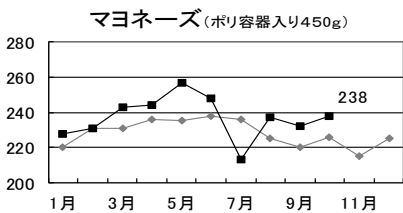

今後とも、市民の皆様が安全に、そして安心して暮らせる地域社会づくりに取り組み、地域や関係者の皆様との連携を深めながら消費者行政を推進してまいります。

令和2年11月

北九州市長 北橋健治

物価情報

【生活関連物資の10月価格動向】

●H31年、R元年 ●R2年

物価に関するお問い合わせは
☎871-0428

●令和2年5月からの調査についてはコロナウイルス感染症対策の為、郵送にて調査を行った結果です。 ●価格は消費税を含みます。
●特価の価格も含まれますので、あくまで参考程度にして下さい。 ●上記以外も調査しています。詳しくは、北九州市立消費生活センターのホームページをご覧ください。