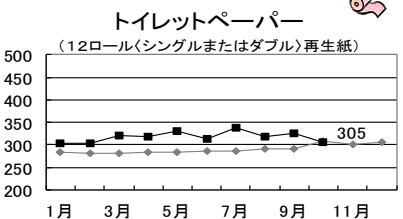

また、放射温度計の原理を用いて、物体の温度分布を熱画像で表示するサーマルイメージカメラや、おでこや耳の穴で体温を測定する非接触体温計が作られており、日常生活においても広く応用されています。

<市長表明>

消費者行政の推進について

北九州市では、昭和46年に、他都市に先駆けて消費生活センターを設置し、市民の皆様消費活動に関するご相談を受け、トラブルの解決に向けた助言等を行っています。

また、悪質化・巧妙化する悪質商法等の被害を未然に防ぐために、出前講座や広報紙の発行など、様々な啓発活動を行うとともに、自立した賢い消費者の育成に取り組んでいます。

今後とも、市民の皆様が安全に、そして安心して暮らせる地域社会づくりに取り組み、地域や関係者の皆様との連携を深めながら消費者行政を推進してまいります。

令和2年11月

北九州市長 北橋健治

物価情報

【生活関連物資の10月価格動向】

●H31年、R元年 ●R2年

物価に関するお問い合わせは
☎871-0428

●令和2年5月からの調査についてはコロナウイルス感染症対策の為、郵送にて調査を行った結果です。 ●価格は消費税を含みます。
●特価の価格も含まれますので、あくまで参考程度にして下さい。 ●上記以外も調査しています。詳しくは、北九州市立消費生活センターのホームページをご覧ください。