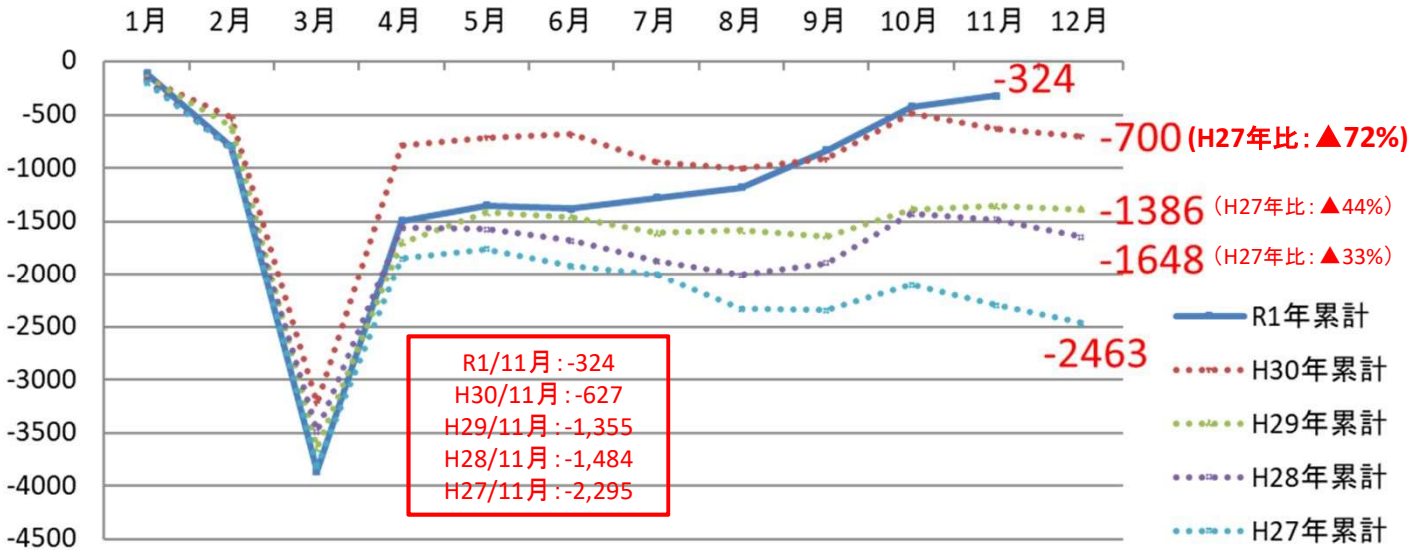

平成27年～令和元年 社会動態増減数【総計】 単位:人

平成27年～令和元年 社会動態増減数【日本人のみ】 単位:人

平成27年～令和元年 社会動態増減数【外国人のみ】 単位:人