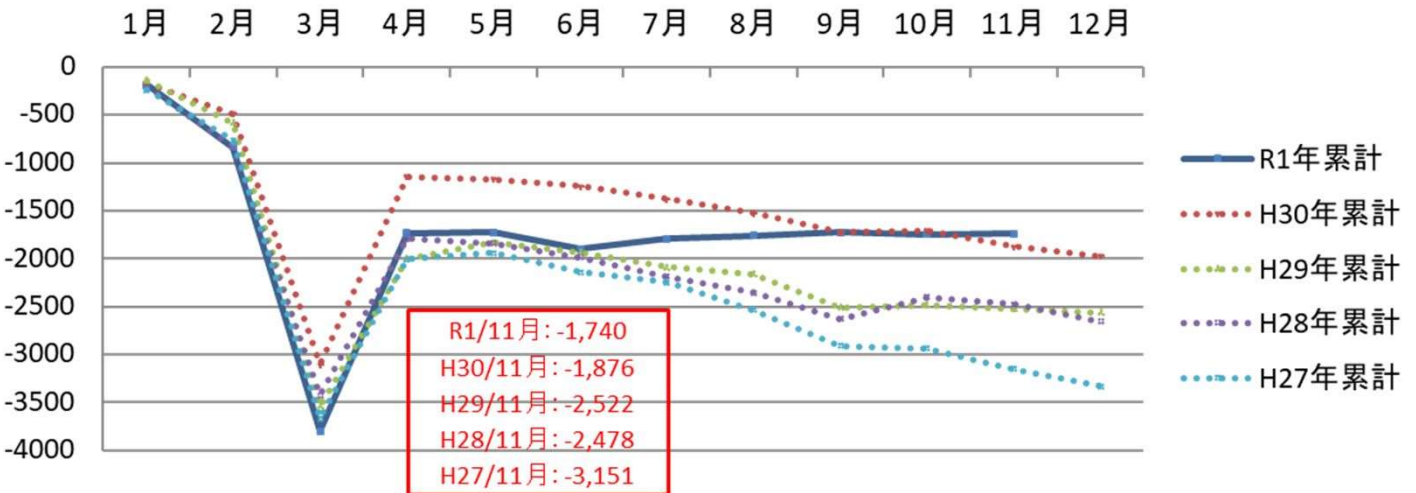

平成27年～令和元年 社会動態増減数【総計】 単位:人

平成27年～令和元年 社会動態増減数【日本人のみ】 単位:人

平成27年～令和元年 社会動態増減数【外国人のみ】 単位:人