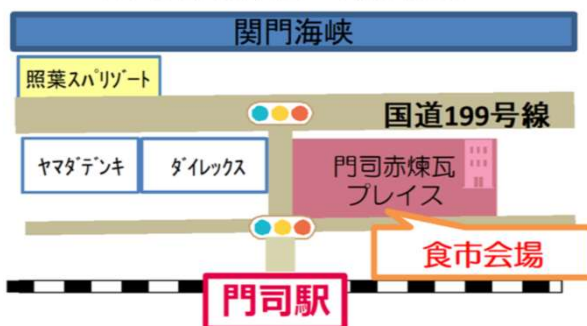

門司港名物  
バナナの叩き割り

じーも©北九州市

## 《同時開催イベント》

①旧サッポロビール醸造棟一般公開

10:00~14:30  
【入場料】無料

②赤煉瓦マルシェ開催

10:00~15:00  
赤煉瓦交流館内

※イベントの詳細は、門司区ホームページをご覧ください。

公共機関をご利用ください

主催: 門司赤煉瓦プレイス運営協議会/門司区役所総務企画課