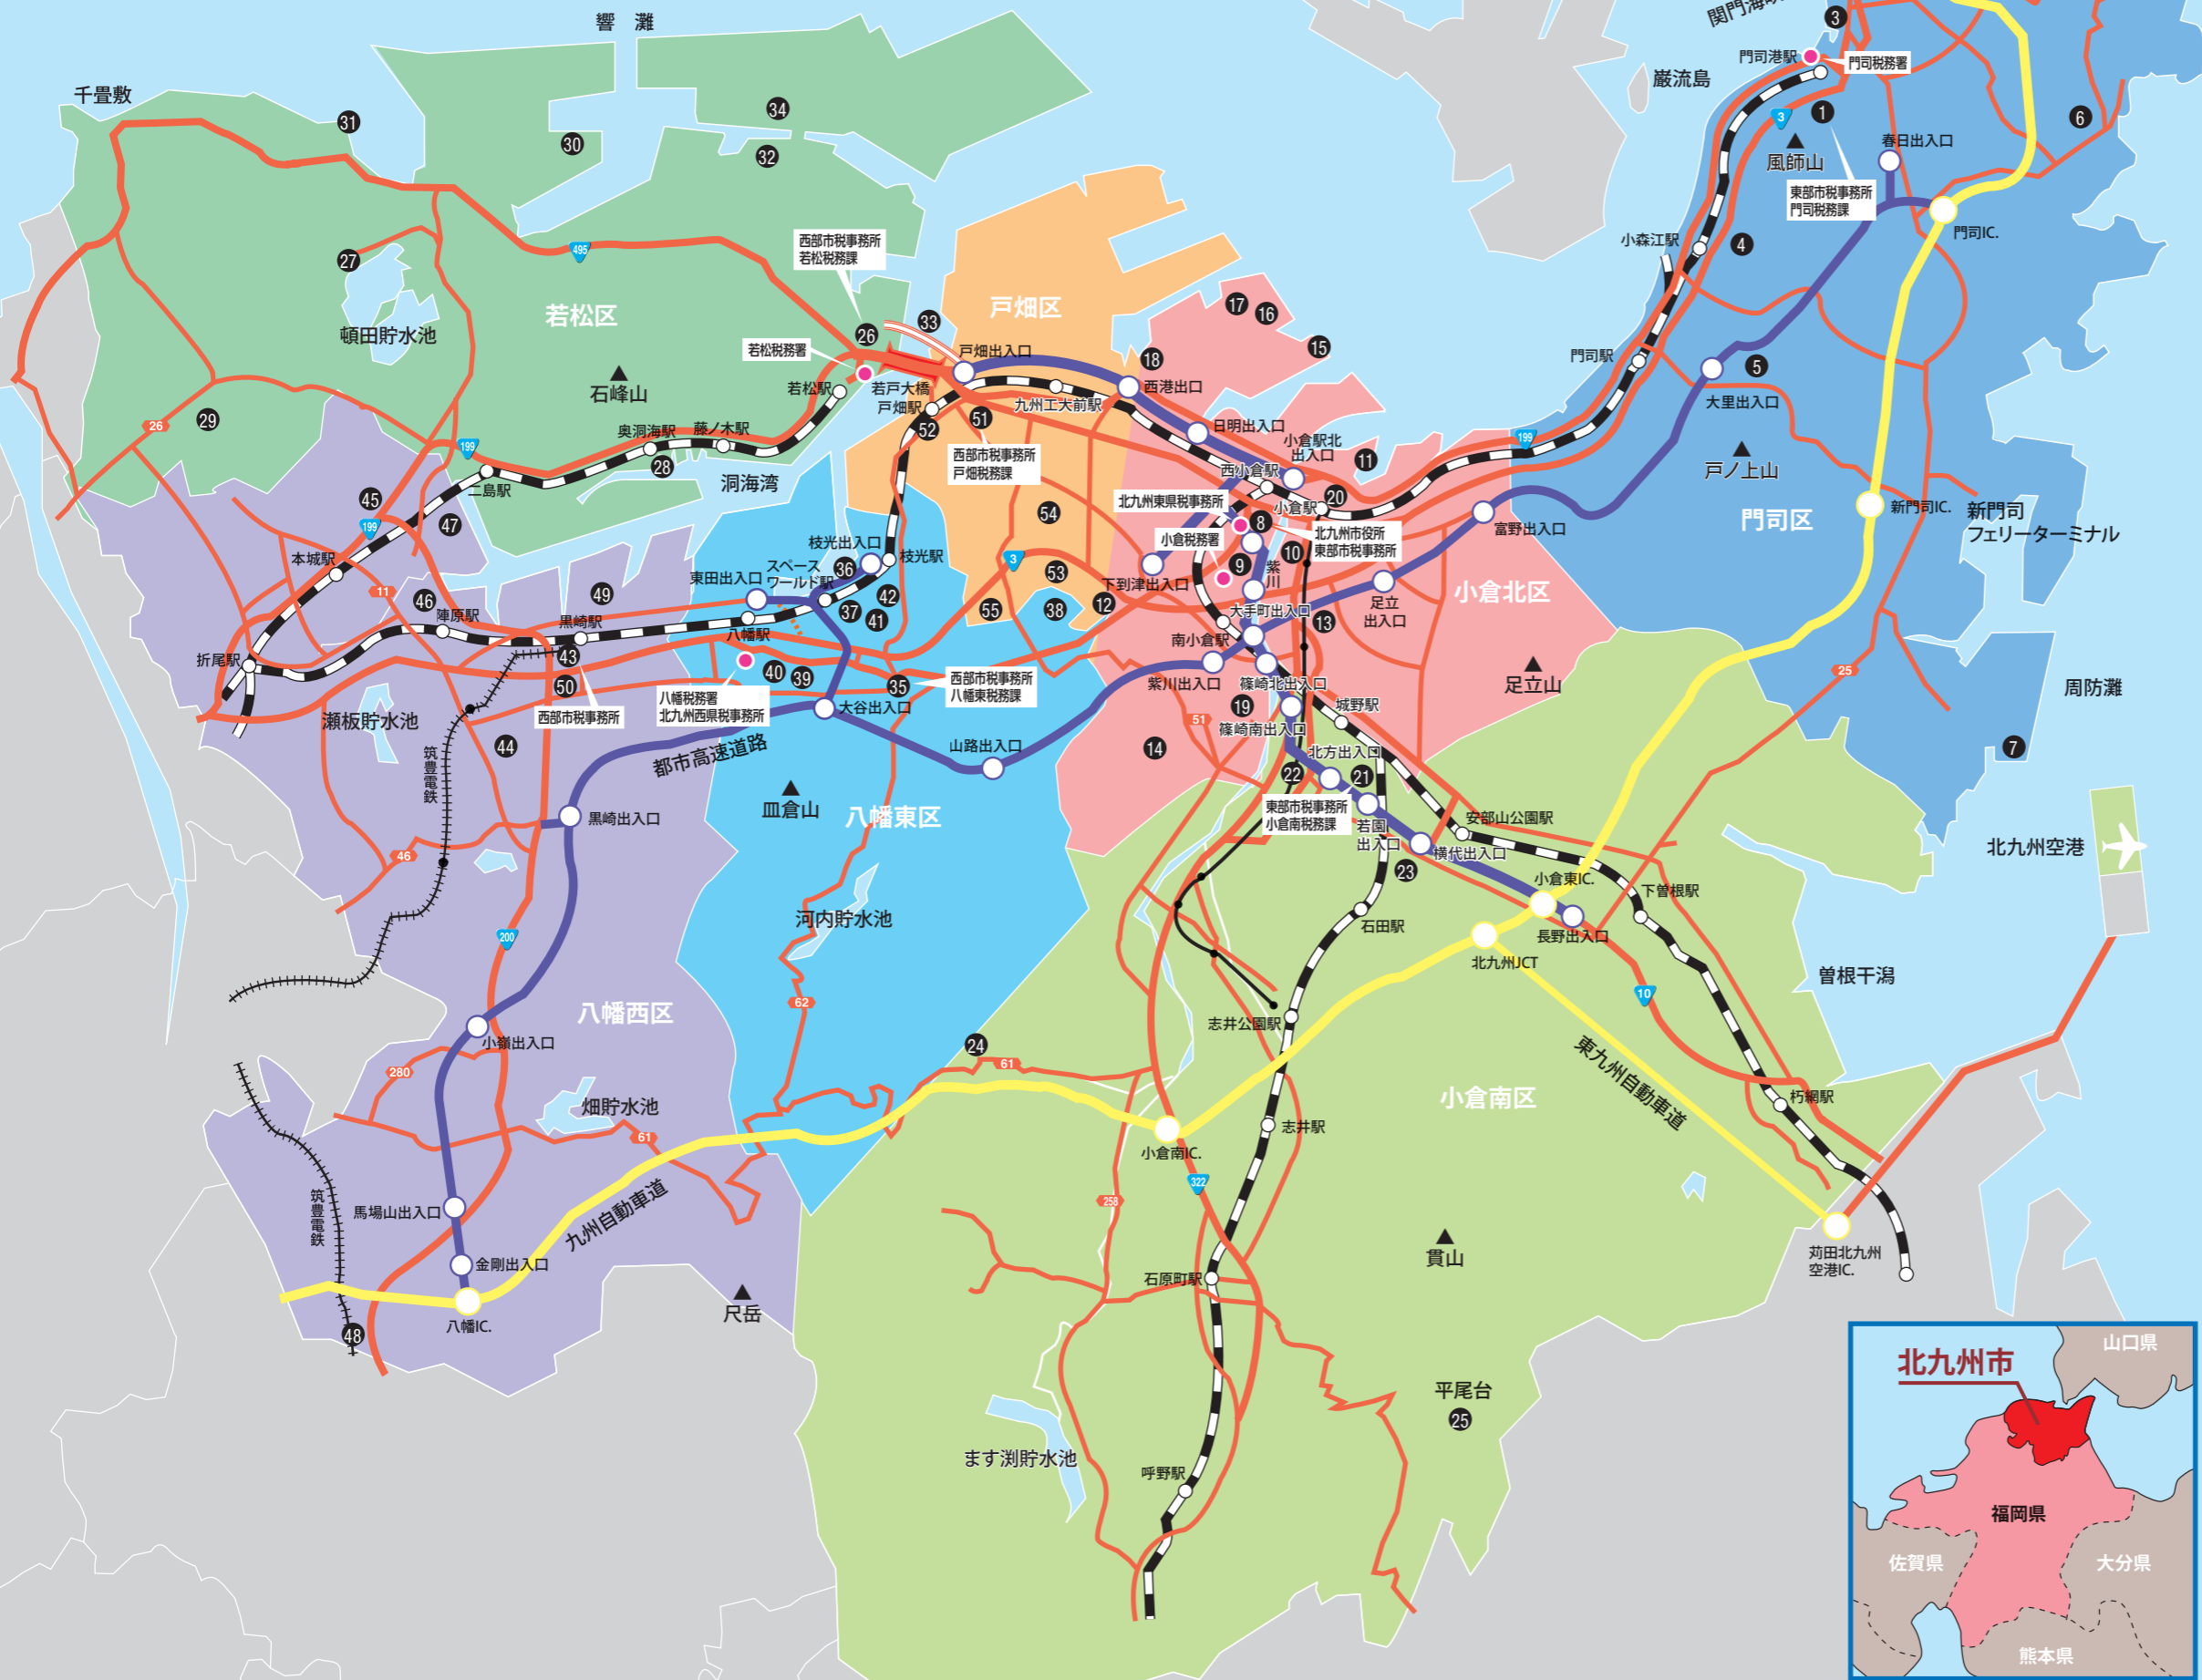

北九州市マップ

門司区

- ① 門司区役所
- ② 和布刈公園
- ③ 大連友好記念館
- ④ 門司病院
- ⑤ 東部斎場
- ⑥ 白野江植物公園
- ⑦ 新門司工場(ごみ処理施設)

小倉北区

- ⑧ 市役所、小倉北区役所・消防本部、中央図書館、子ども図書館、文学館、勝山公園、小倉城、生涯学習総合センター 松本清張記念館、北九州芸術劇場、美術館分館、平和のまちミュージアム
- ⑨ 男女共同参画センター(ムーブ)
- ⑩ 医療センター
- ⑪ 北九州国際会議場、西日本総合展示場 子育てふれあい交流プラザ、ミクニワールドスタジアム北九州
- ⑫ 到津の森公園
- ⑬ メディアドーム
- ⑭ 山田緑地
- ⑮ 日明・海峡釣り公園
- ⑯ 中央卸売市場
- ⑰ 日明工場(ごみ処理施設)
- ⑱ 動物愛護センター
- ⑲ 北九州市ほたる館
- ⑳ 漫画ミュージアム

小倉南区

- ㉑ 小倉南区役所、小倉南図書館
- ㉒ 北九州市立大学
- ㉓ 総合農事センター
- ㉔ 合馬竹林公園
- ㉕ 平尾台自然の郷

若松区

- ㉖ 若松区役所
- ㉗ グリーンパーク
- ㉘ 若松競艇場
- ㉙ 北九州学術研究都市
- ㉚ ひびきコンテナターミナル
- ㉛ ひびき海の公園
- ㉜ エコタウンセンター
- ㉝ 新若戸道路
- ㉞ 響灘ピオトープ

八幡東区

- ㉟ 八幡東区役所
- ㊱ 八幡製鐵所 日本事務所
- ㊲ 東田第一高炉跡、環境ミュージアム
- ㊳ 総合体育館
- ㊴ 国際村交流センター、響ホール
- ㊵ 八幡病院
- ㊶ いのちのたび博物館、イノベーションギャラリー
- ㊷ 北九州市科学館スペースLABO

八幡西区

- ㊸ 八幡西区役所
- 子どもの館「HOW!?!」、西部障害者福祉会館
- ㊹ 穴生ドーム
- ㊺ 本城陸上競技場
- ㊻ 皇后崎工場(ごみ処理施設)
- ㊼ 西部斎場
- ㊽ 木屋瀬宿場町、長崎街道木屋瀬宿記念館
- ㊾ 黒崎バイパス(建設中)
- ㊿ 黒崎ひびしんホール

戸畑区

- ① 戸畑区役所
- ② ウェルとばた
- ③ 中央公園
- ④ 夜宮公園
- ⑤ 美術館