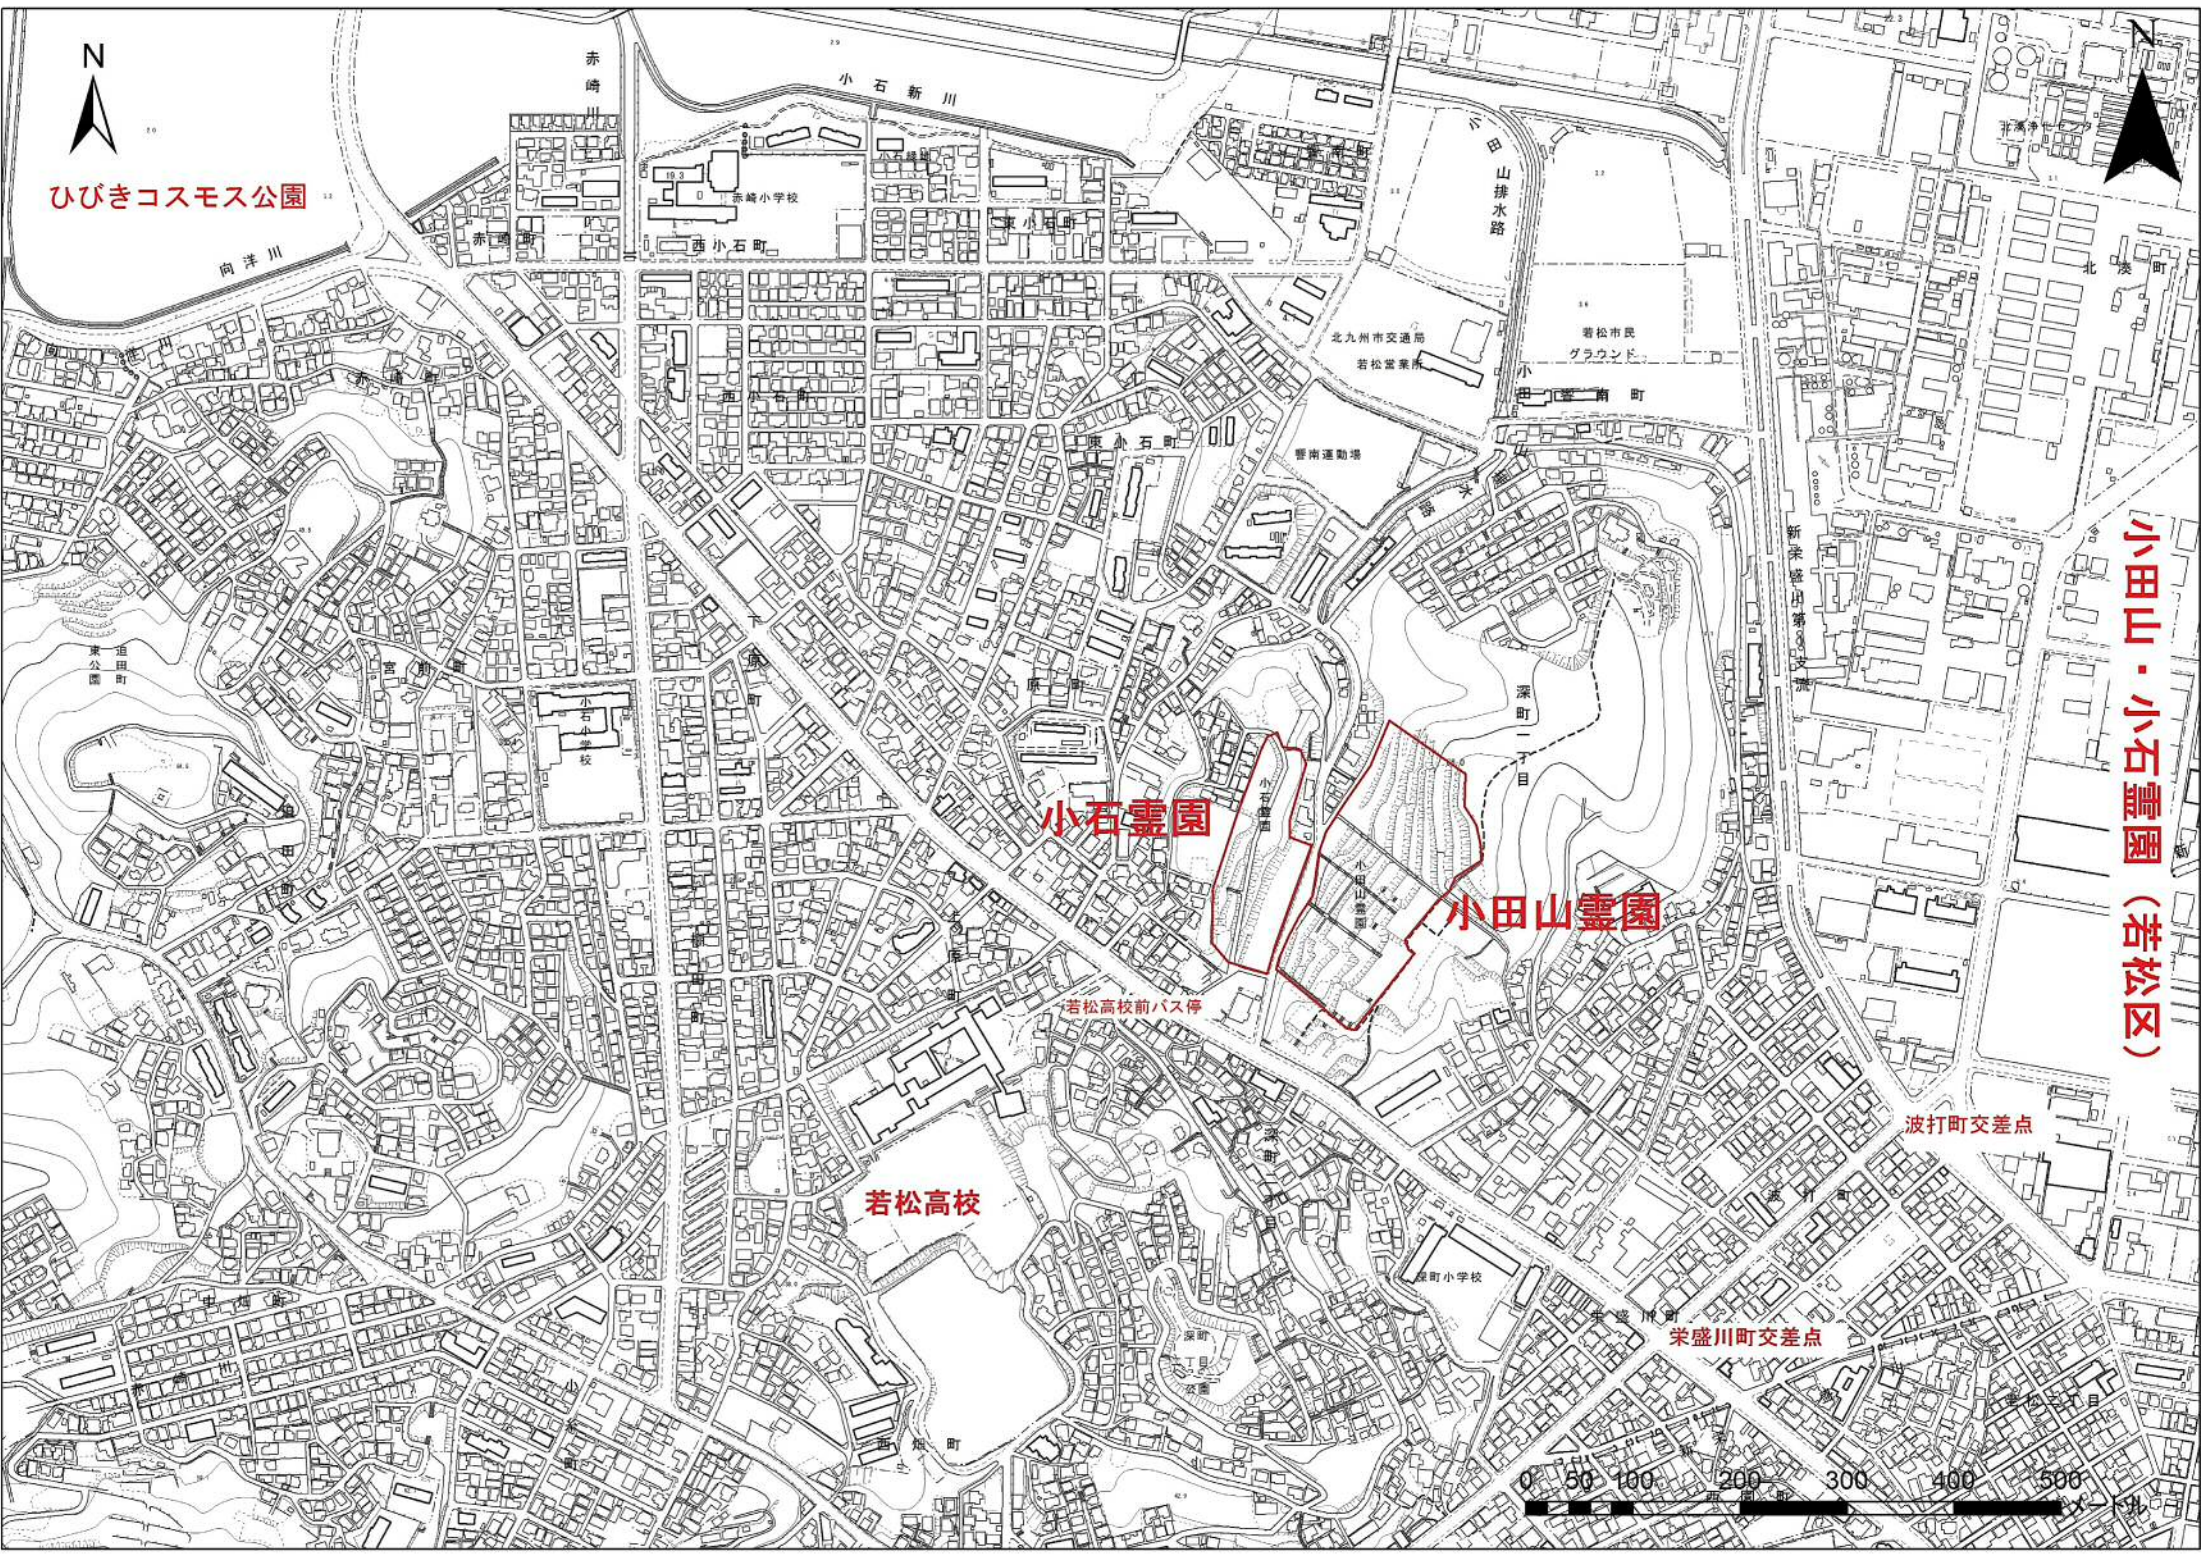

ひびきコスモス公園

小田山・小石霊園 (若松区)

小石霊園

小田山霊園

若松高校

若松高校前バス停

栄盛川町交差点

波打町交差点