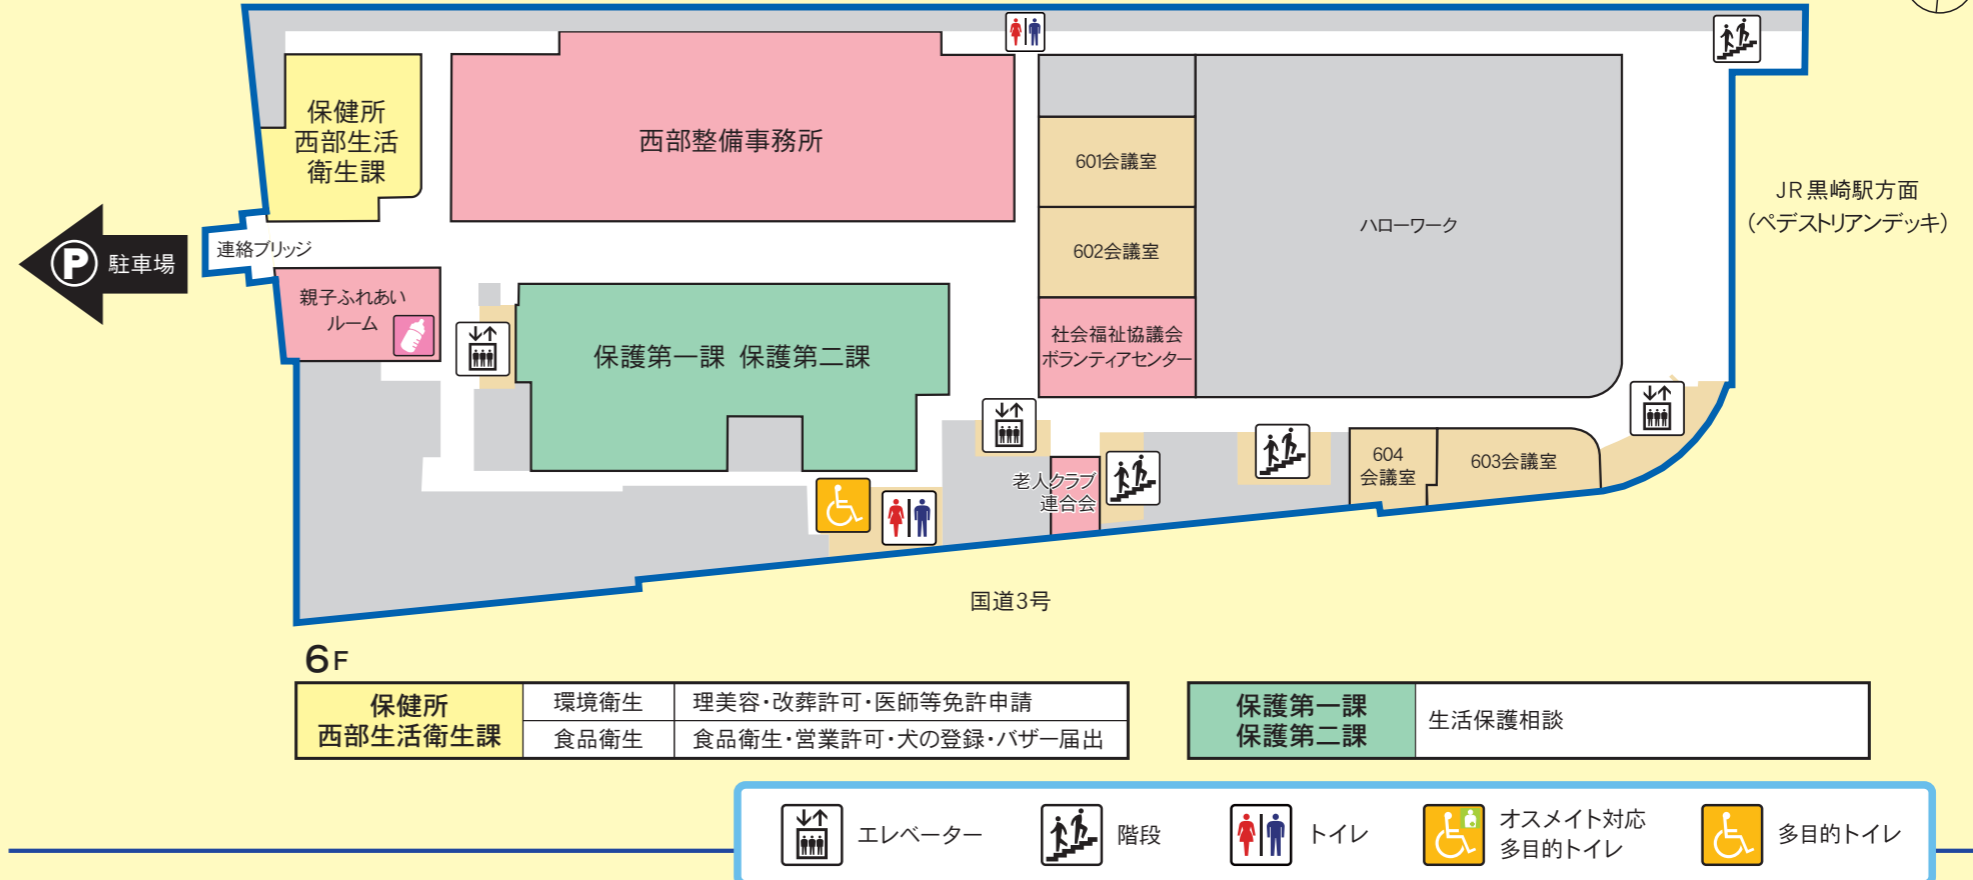

全館の施設

階数	施設名称
7	子どもの館
6	八幡西区役所 保護第一課・保護第二課 社会福祉協議会 老人クラブ連合会 親子ふれあいルーム
	保健所 西部生活衛生課
	西部整備事務所
	ハローワーク八幡コムシティ庁舎
5	八幡西区役所 総務企画課 コミュニティ支援課 まちづくり整備課 すこやかルーム ひまわりルーム 予診室
	西部障害者福祉会館
	点字図書館・聴覚障害者情報センター
4	八幡西区役所 総合案内 市民課 国保年金課 保健福祉課 総務企画課(広報広聴係) 市営・市公社住宅相談コーナー 消費生活センター 市金庫 黒崎行政サービスコーナー 証明書自動交付機 赤ちゃんの駅
	西部市税事務所 市民税課 納税課 固定資産税課
3	八幡西生涯学習総合センター
	黒崎市民ギャラリー
	市民活動サポートセンター
2	北九州国際交流協会
	若者ワークプラザ北九州・黒崎
	黒崎ゴールド免許センター
1	九州国際大学 地域連携センター (サテライト・キャンパス)
	子どもの館 子ども一時預かり室
	黒崎歴史ふれあい館
B1	バスセンター・筑豊電鉄のりば・ホテルロビー
	第2夜間・休日急患センター
	バスセンター・筑豊電鉄のりば・ホテルロビー
B1	くろさき少年支援室
	八幡西区役所 夜間・休日受付(婚姻・出生・死亡届など)

八幡西区役所 フロアマップ 6F

八幡西区役所 フロアマップ 5F